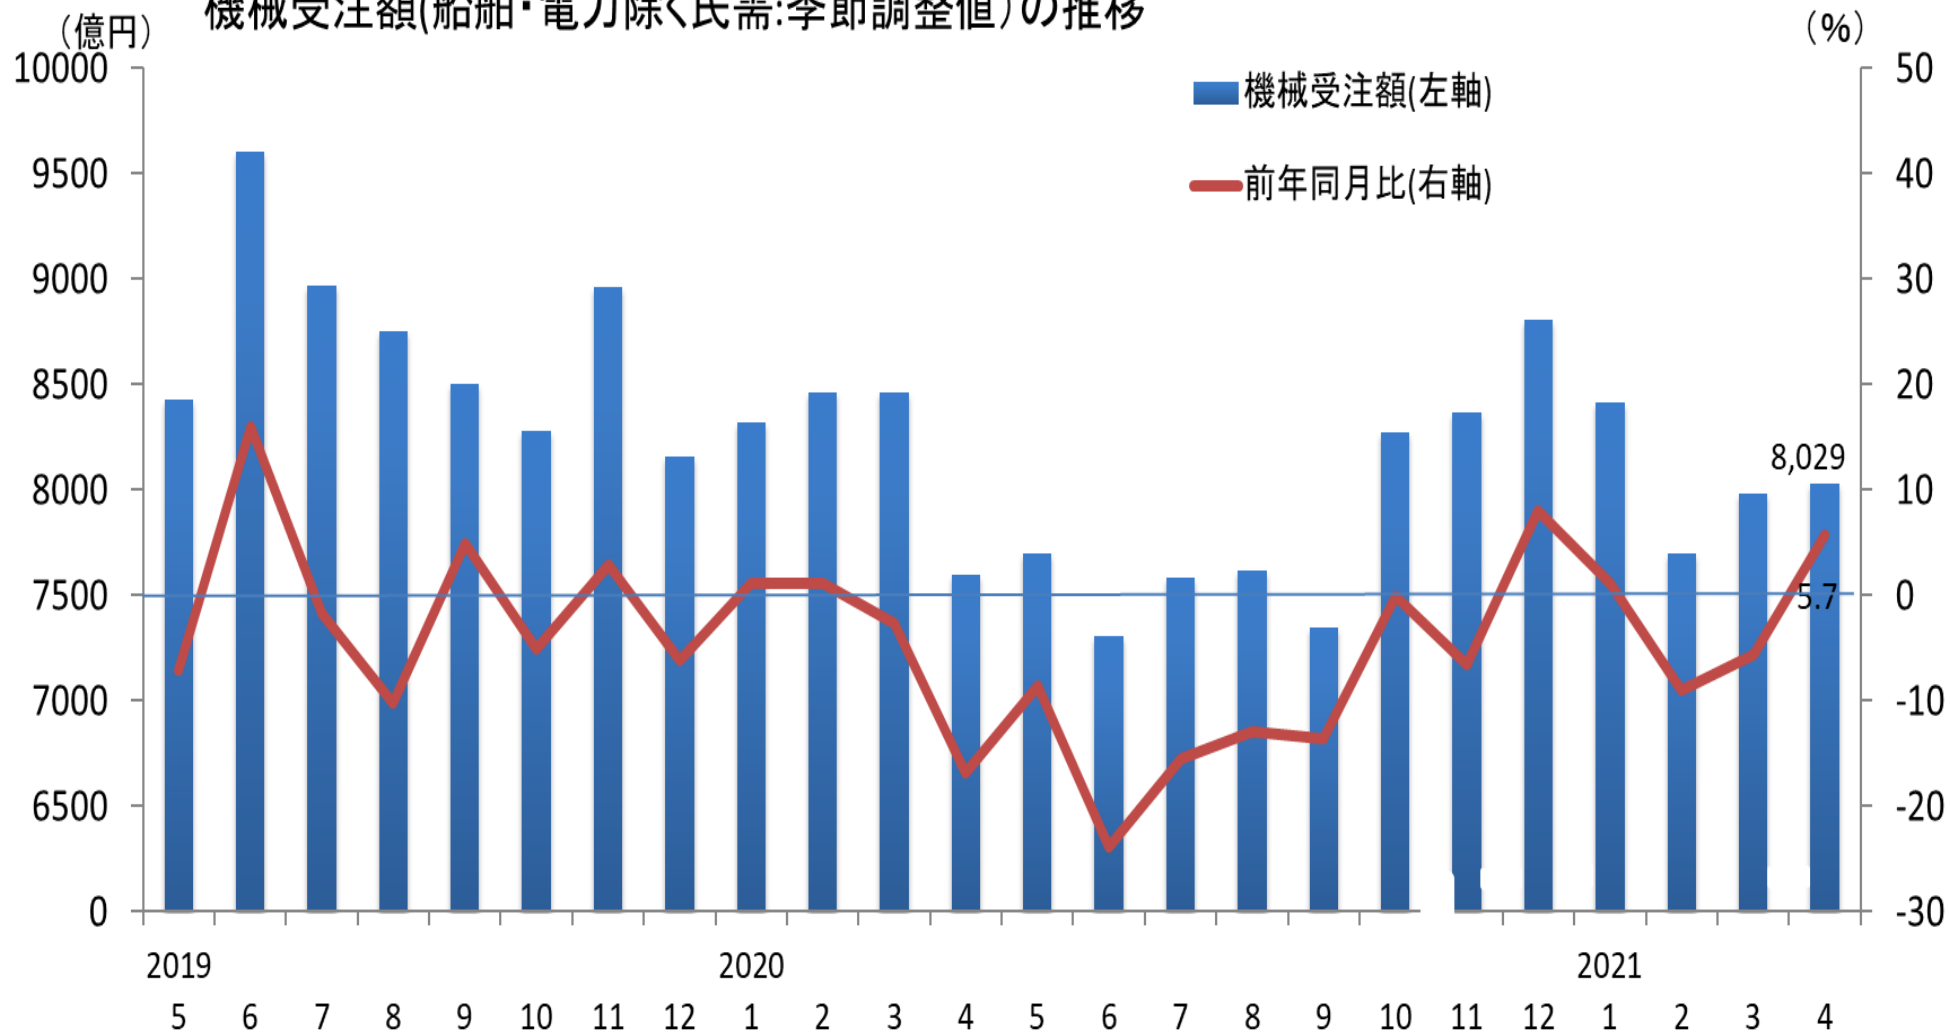

機械受注額(船舶・電力除く民需:季節調整値)の推移

(資料)内閣府