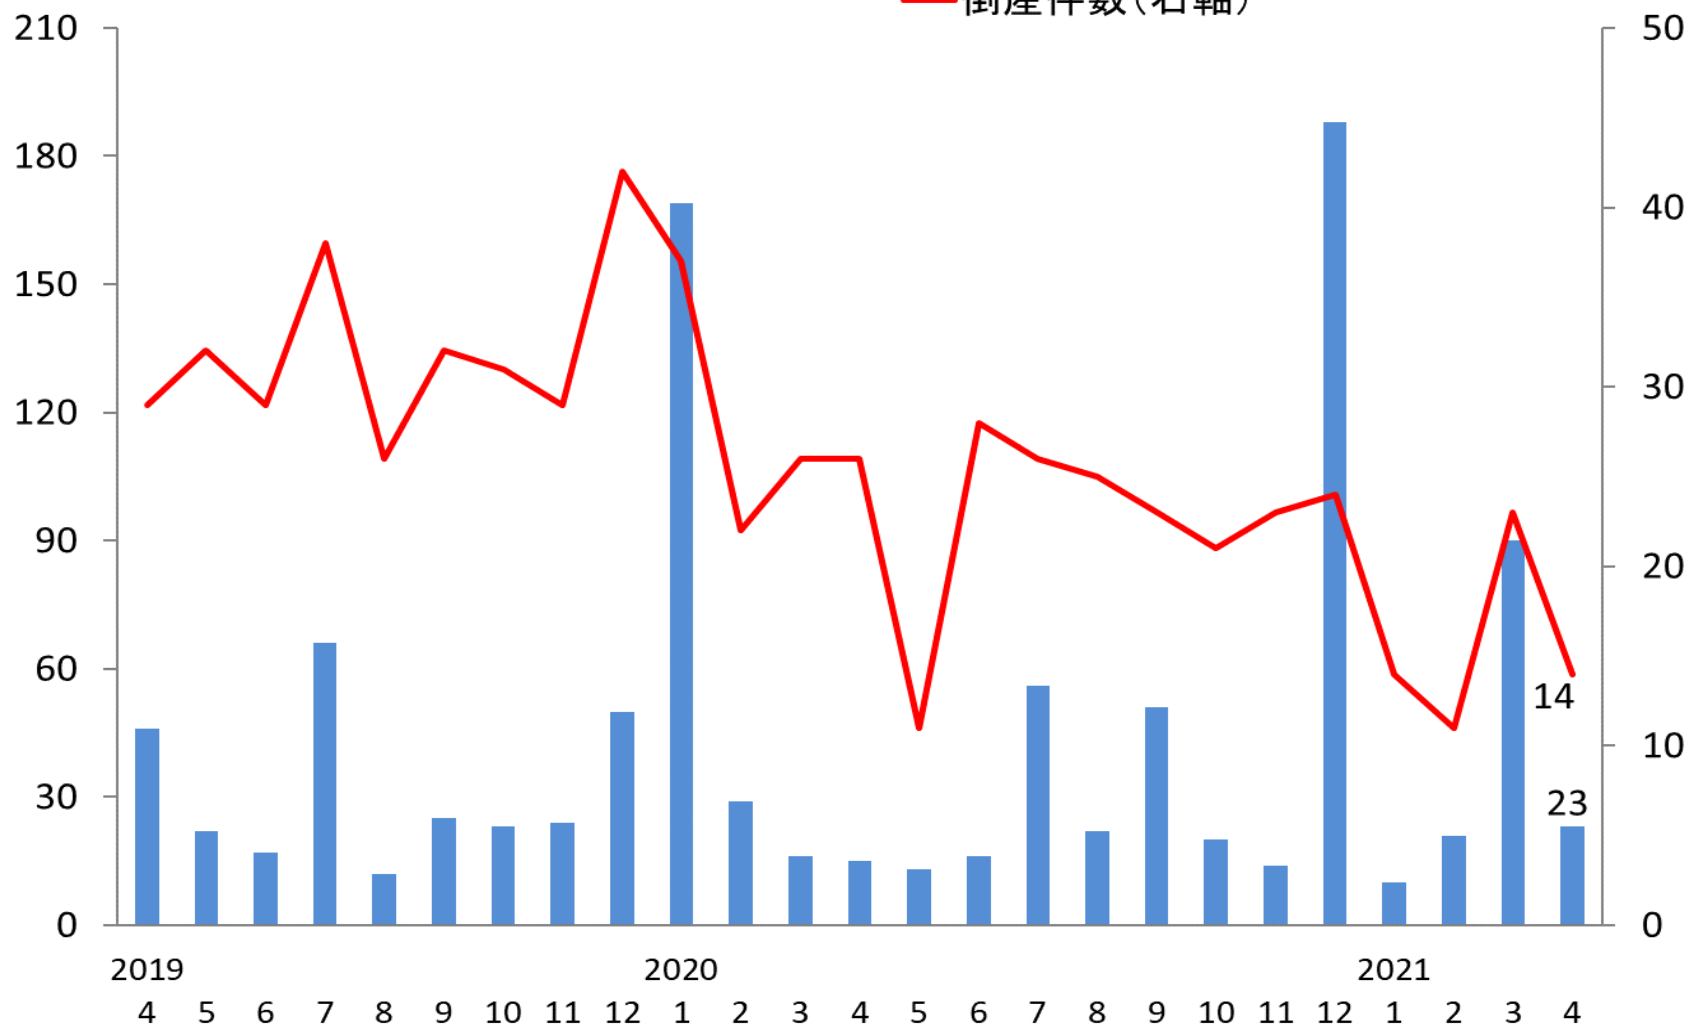

倒産件数・負債総額(福岡県)

(億円)

■ 負債総額(左軸)

— 倒産件数(右軸)

(件数)

(資料)東京商工リサーチ