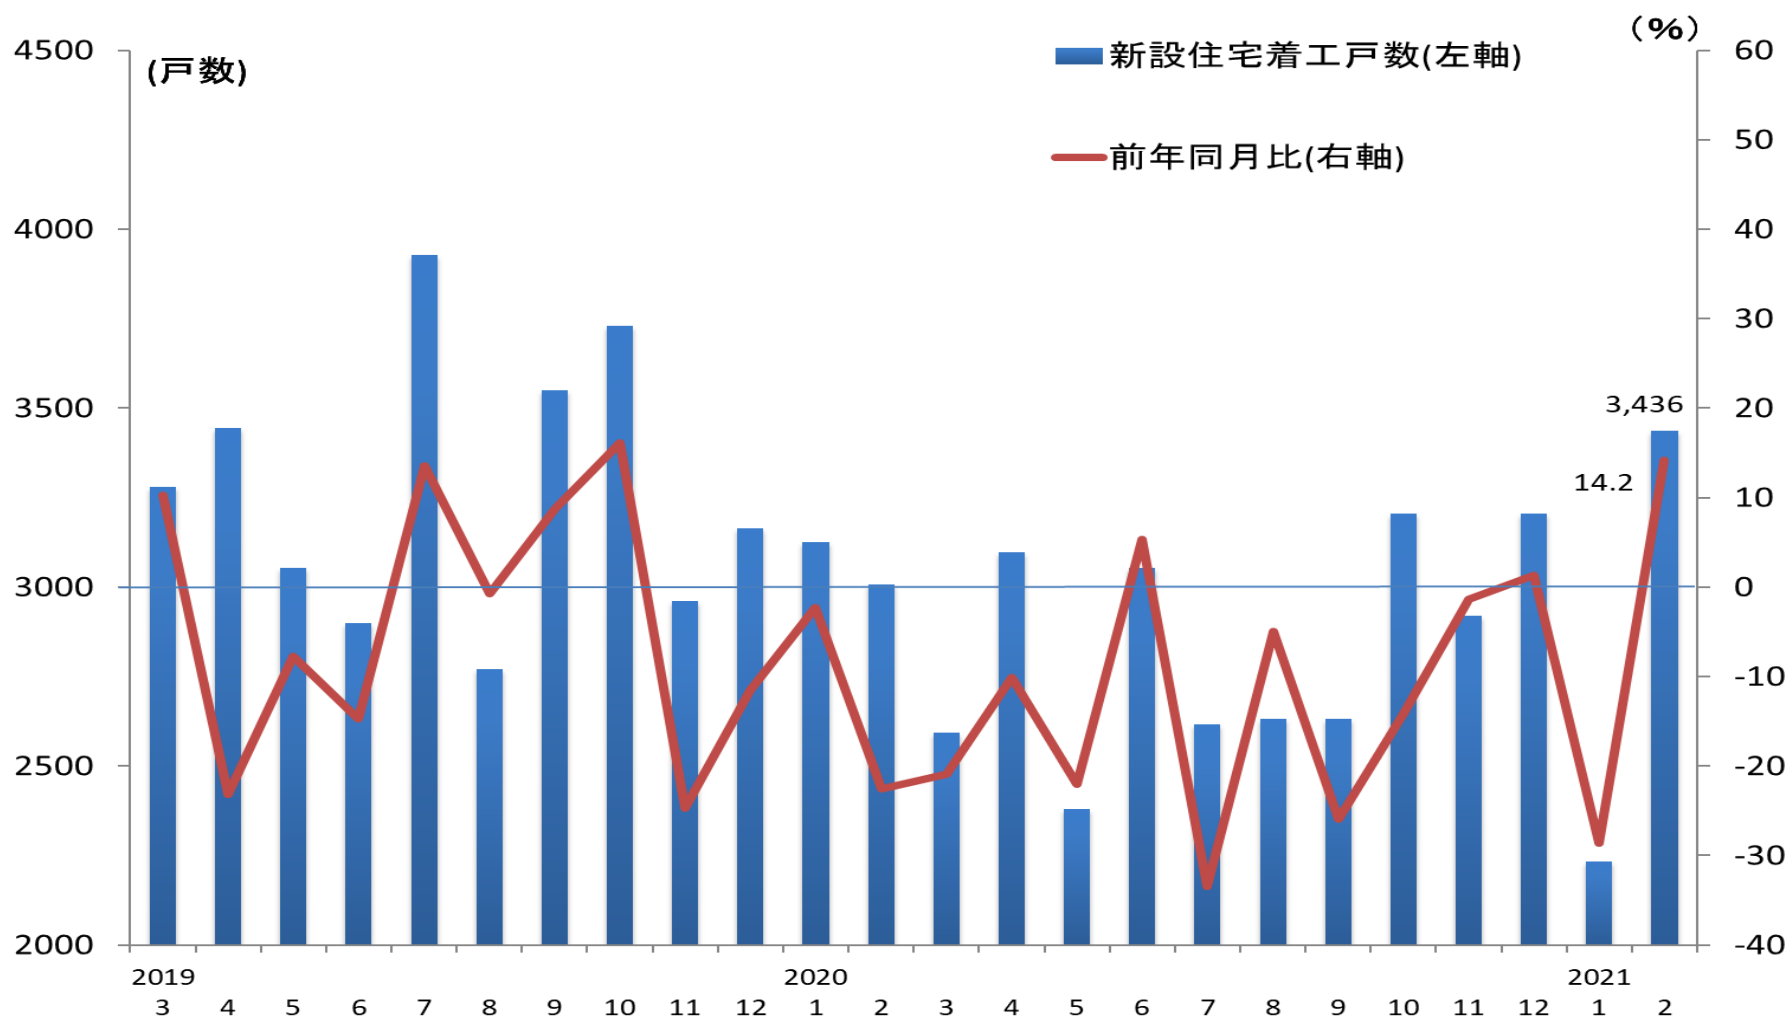

新設住宅着工戸数(福岡県)の推移

(資料)国土交通省

(注)新設住宅着工戸数は、持家、貸家、給与住宅、分譲住宅の合計を示す。