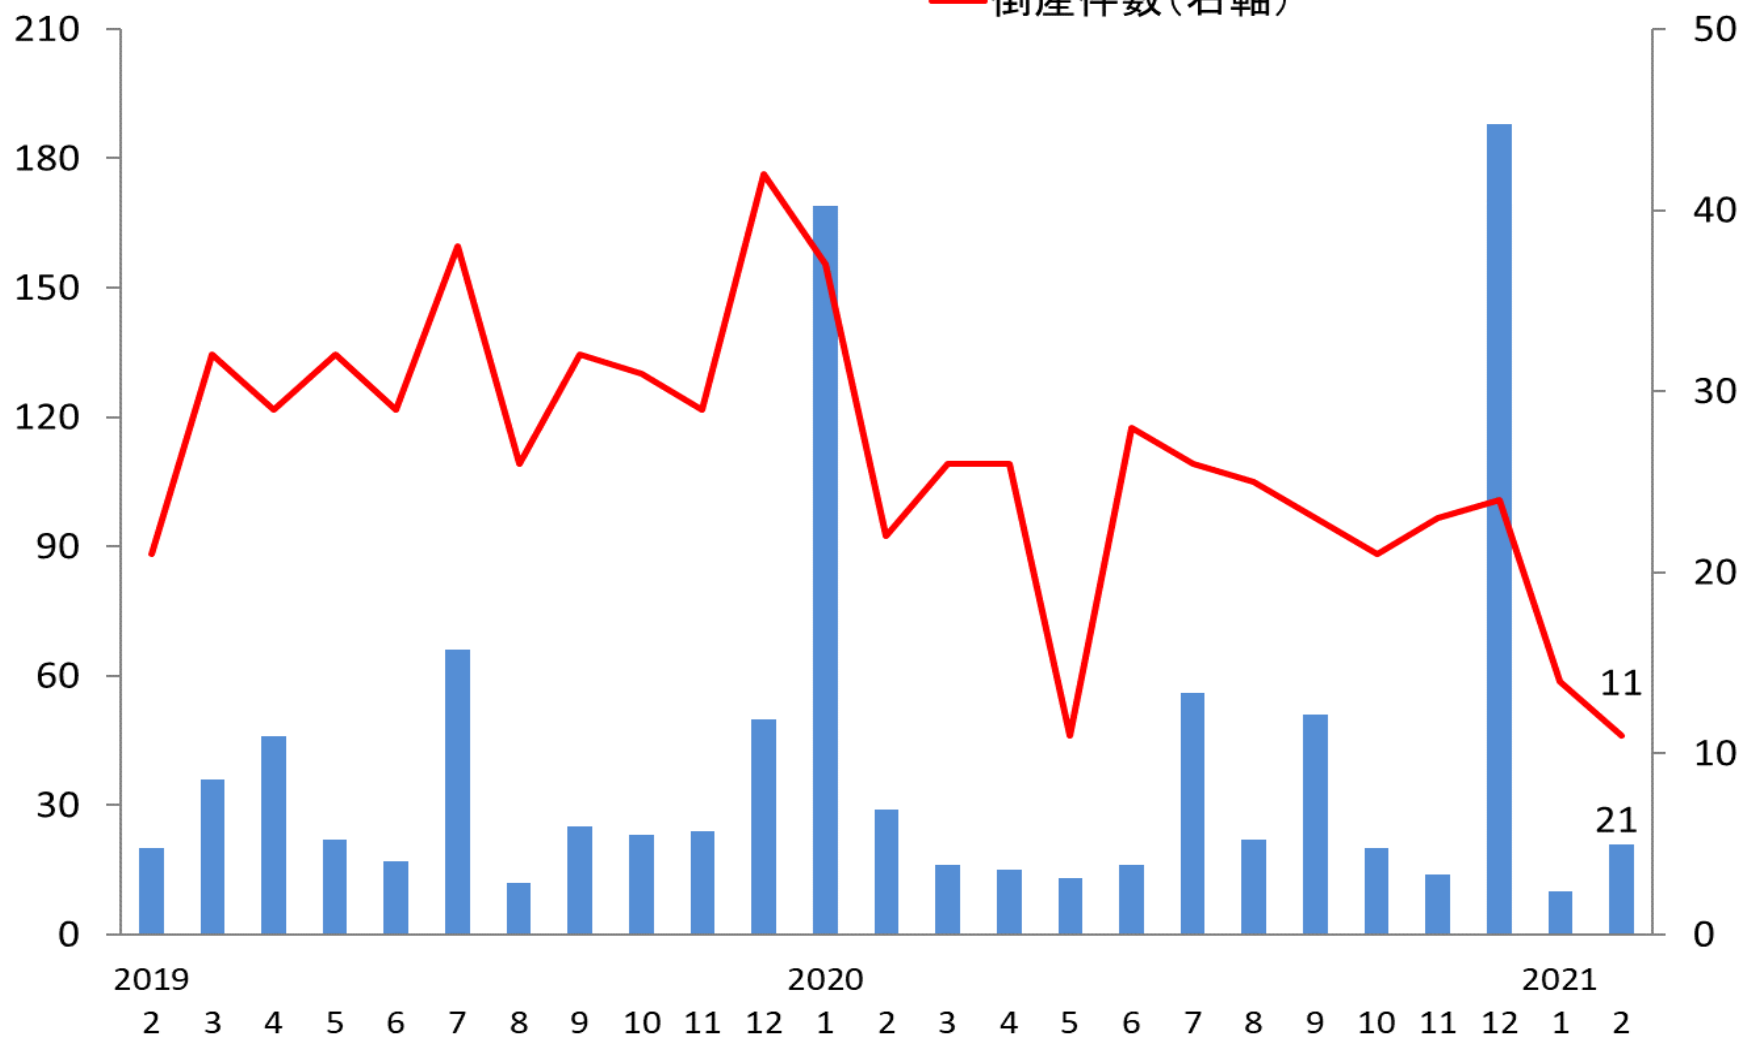

# 倒産件数・負債総額(福岡県)

(億円)

■ 負債総額(左軸)

— 倒産件数(右軸)

(件数)

(資料)東京商工リサーチ