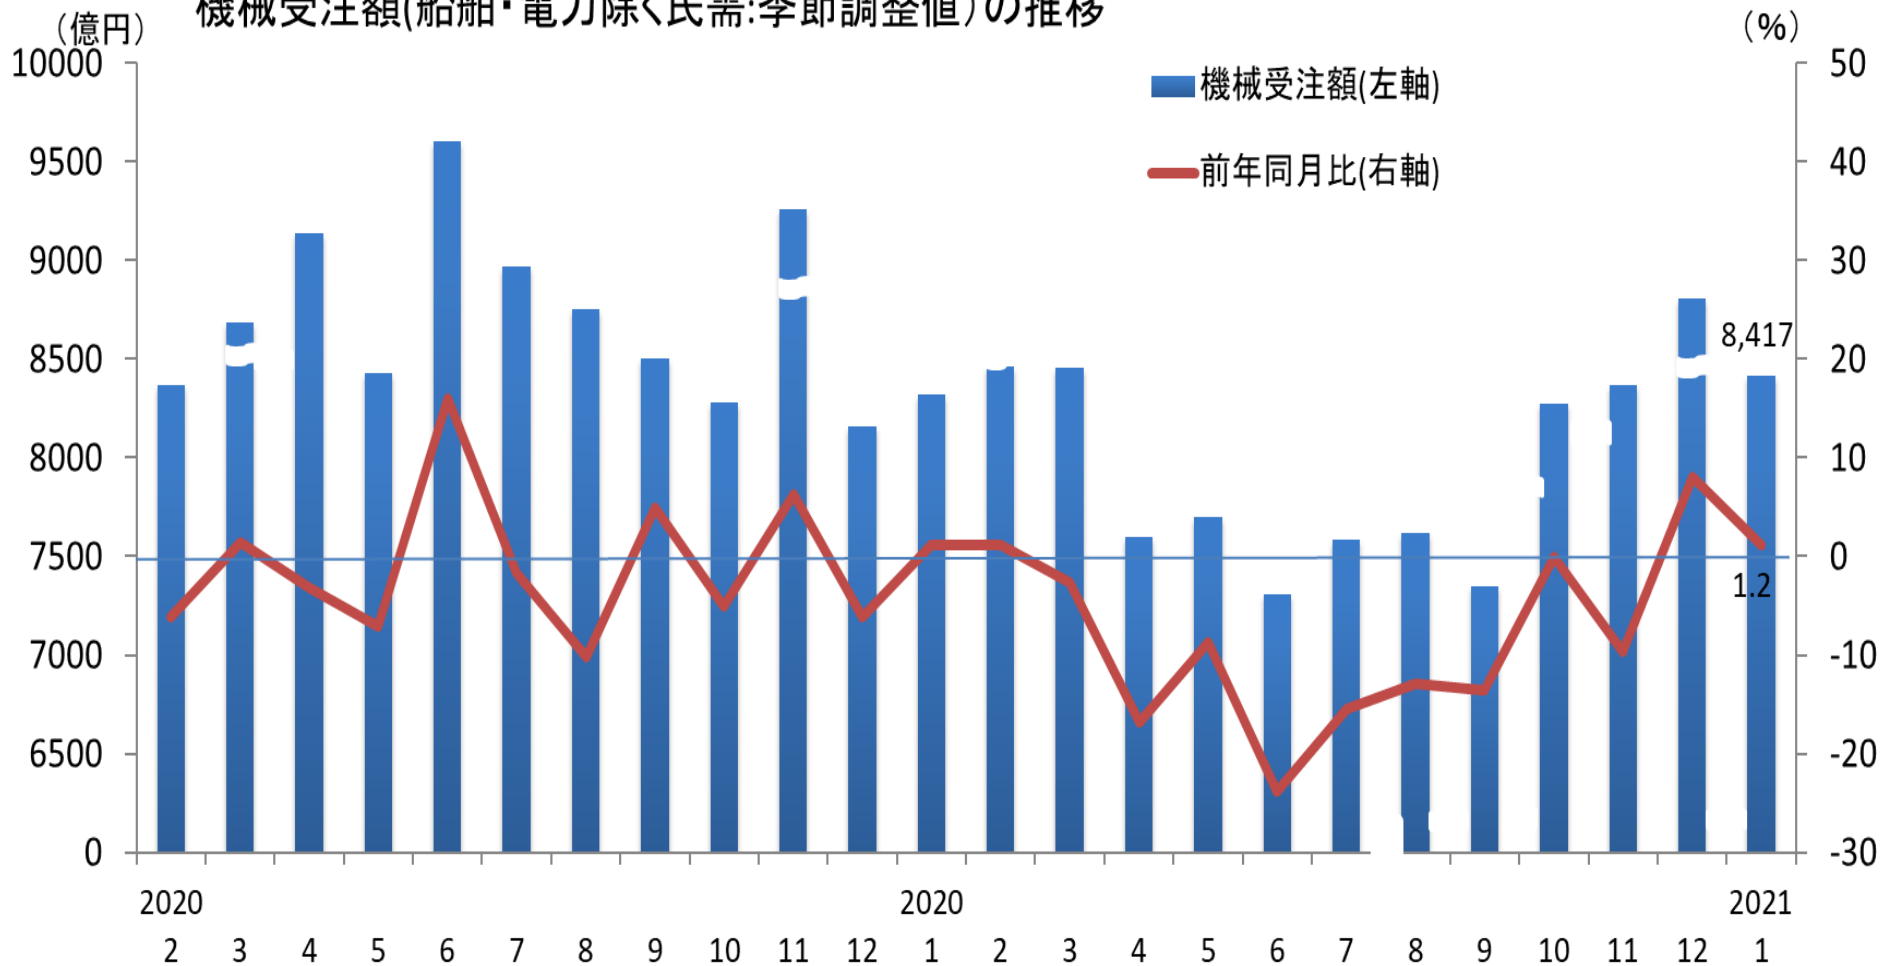

機械受注額(船舶・電力除く民需:季節調整値)の推移

(資料)内閣府