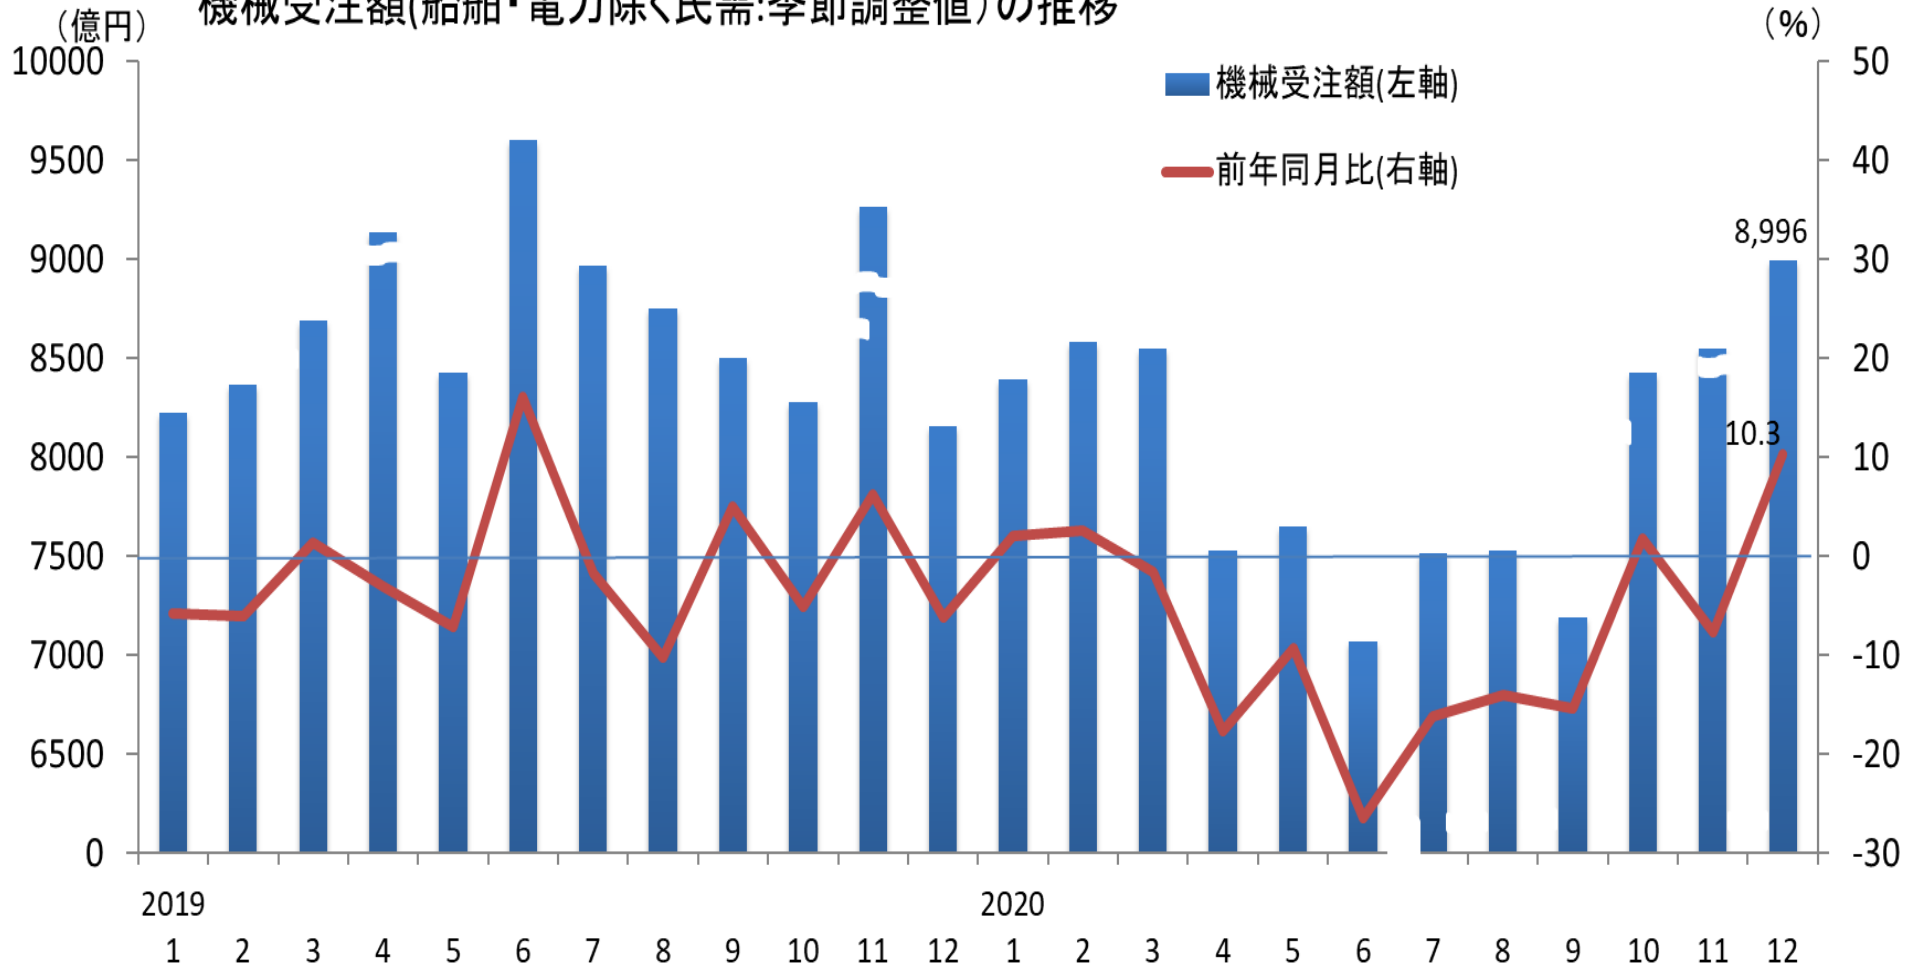

機械受注額(船舶・電力除く民需:季節調整値)の推移

(資料)内閣府