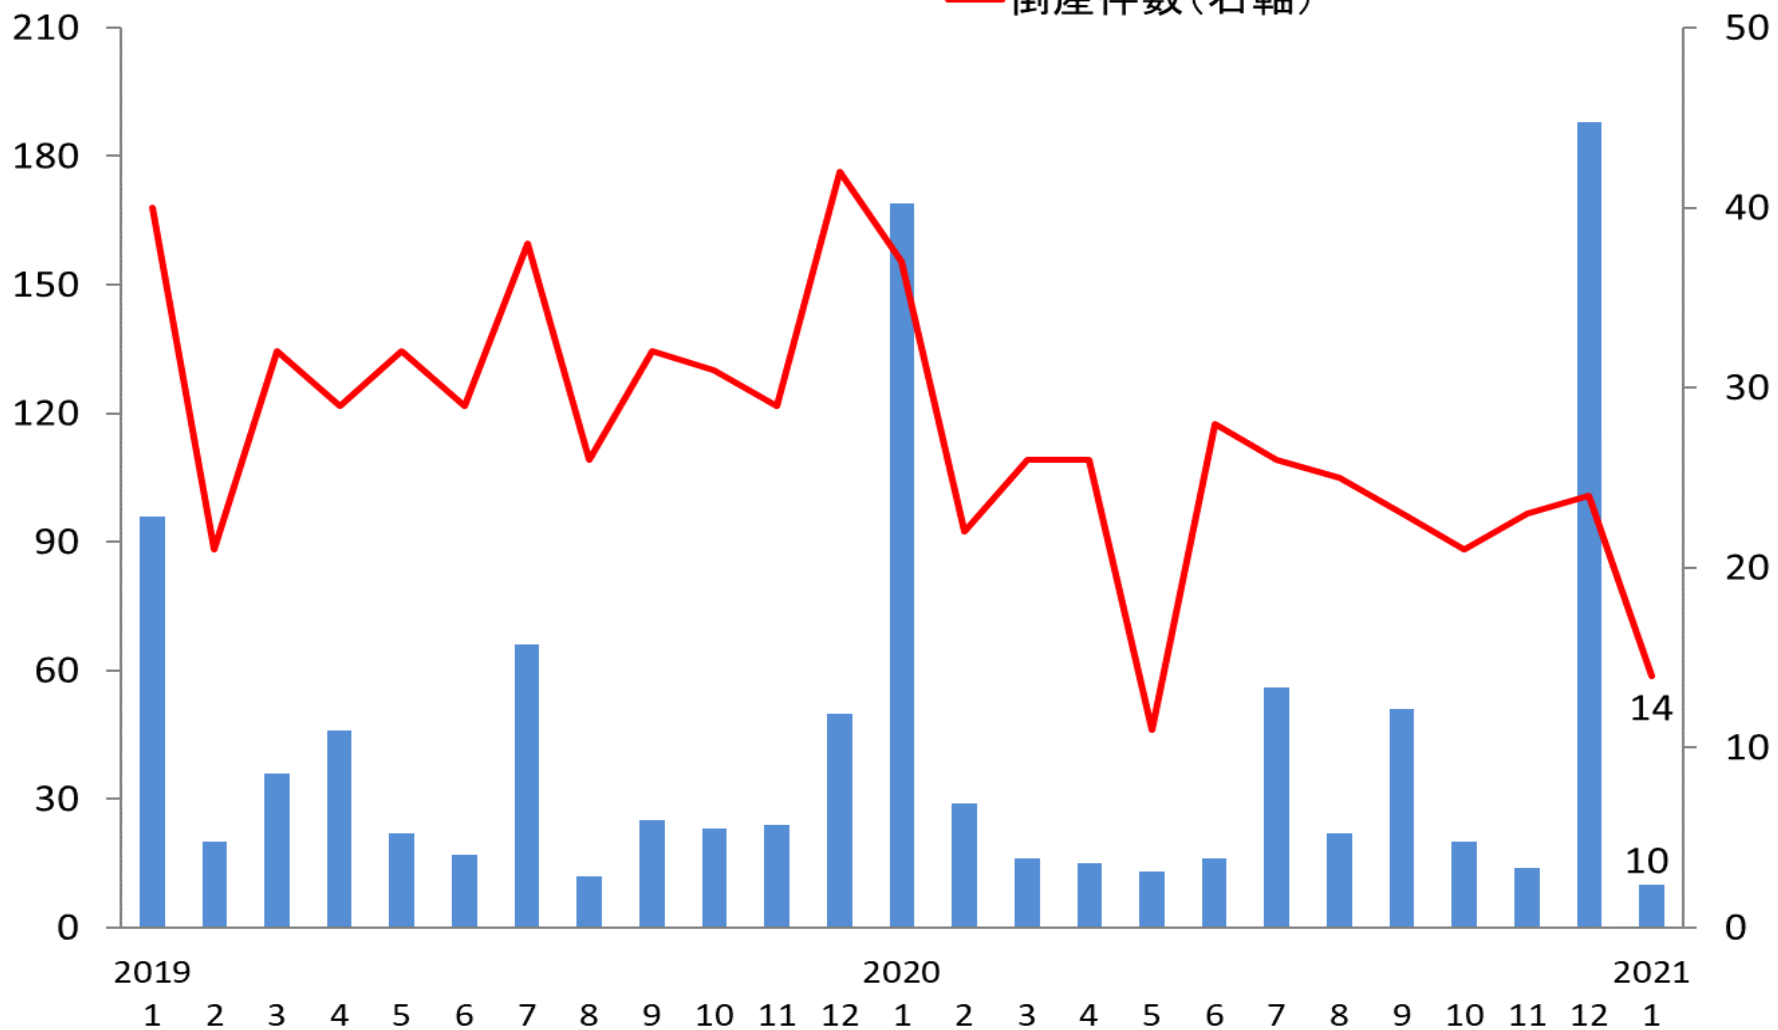

倒産件数・負債総額(福岡県)

(億円)

(件数)

■ 負債総額(左軸)

— 倒産件数(右軸)

(資料) 東京商工リサーチ