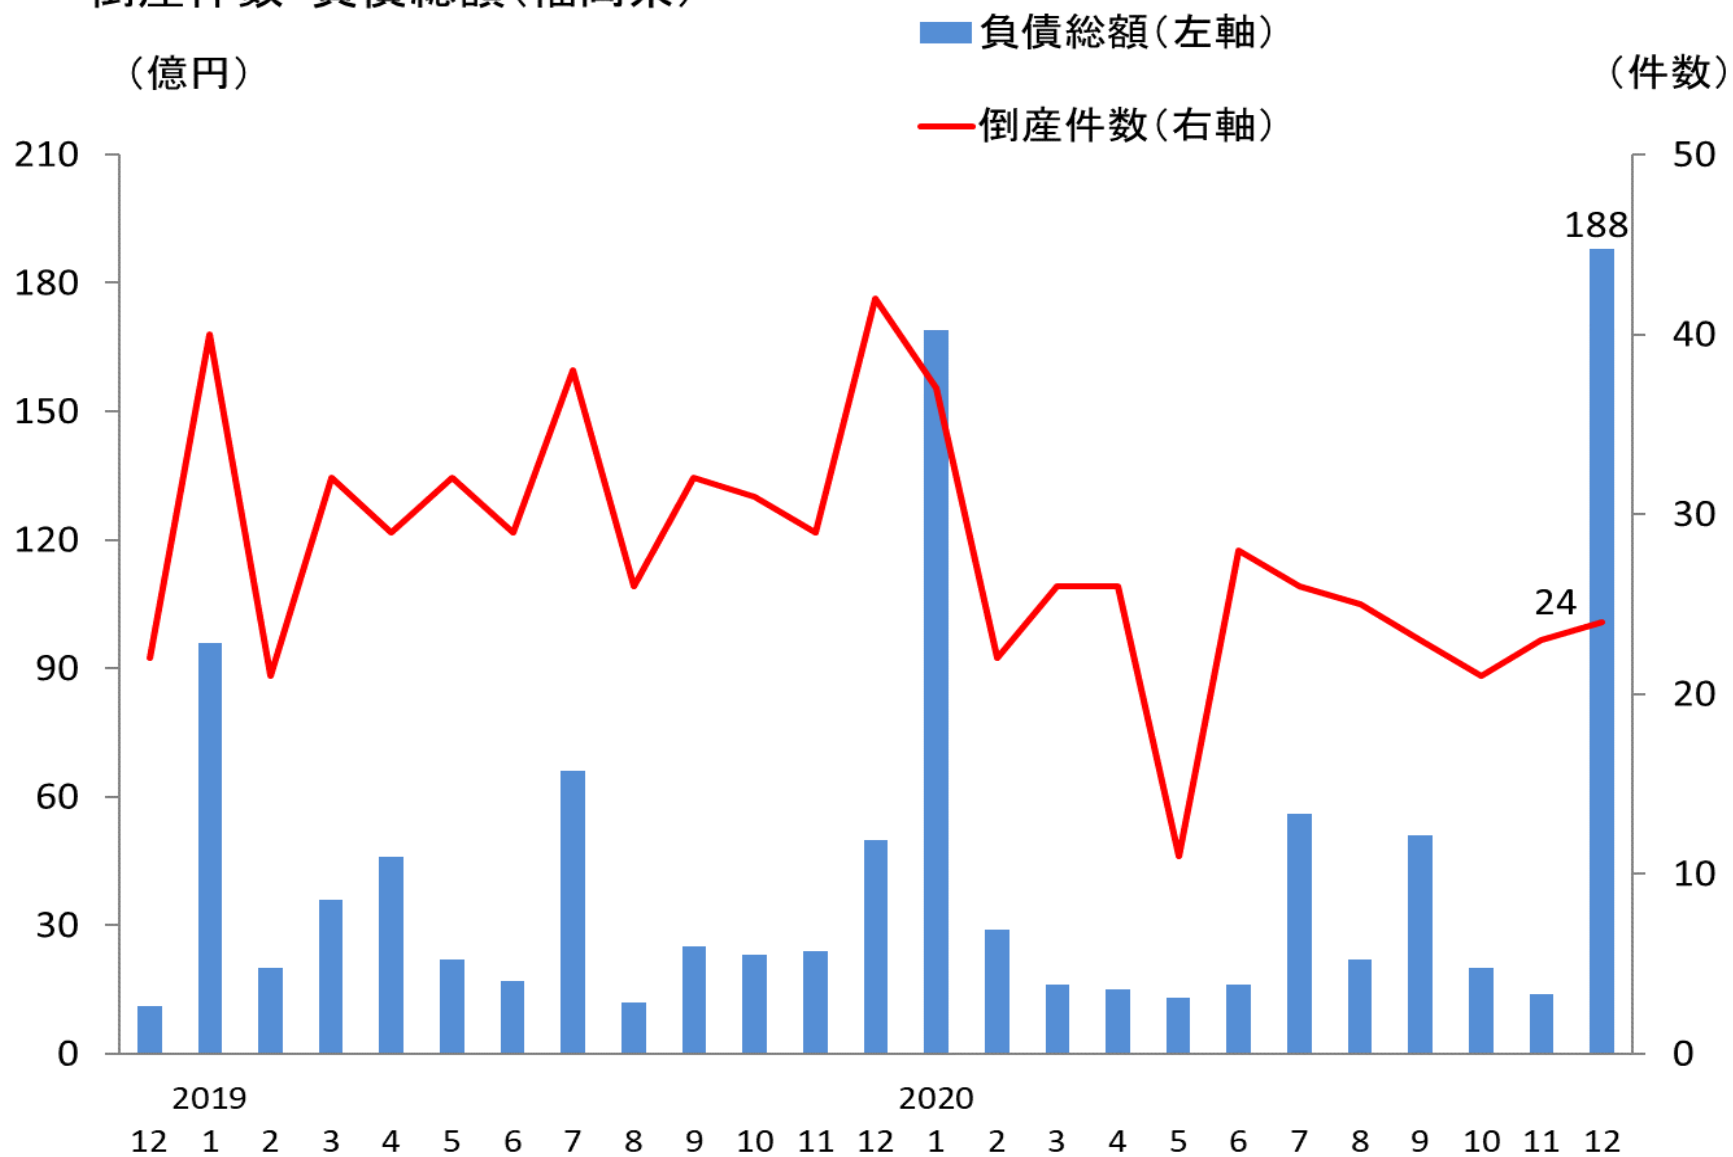

# 倒産件数・負債総額(福岡県)

(億円)

(件数)

(資料)東京商工リサーチ