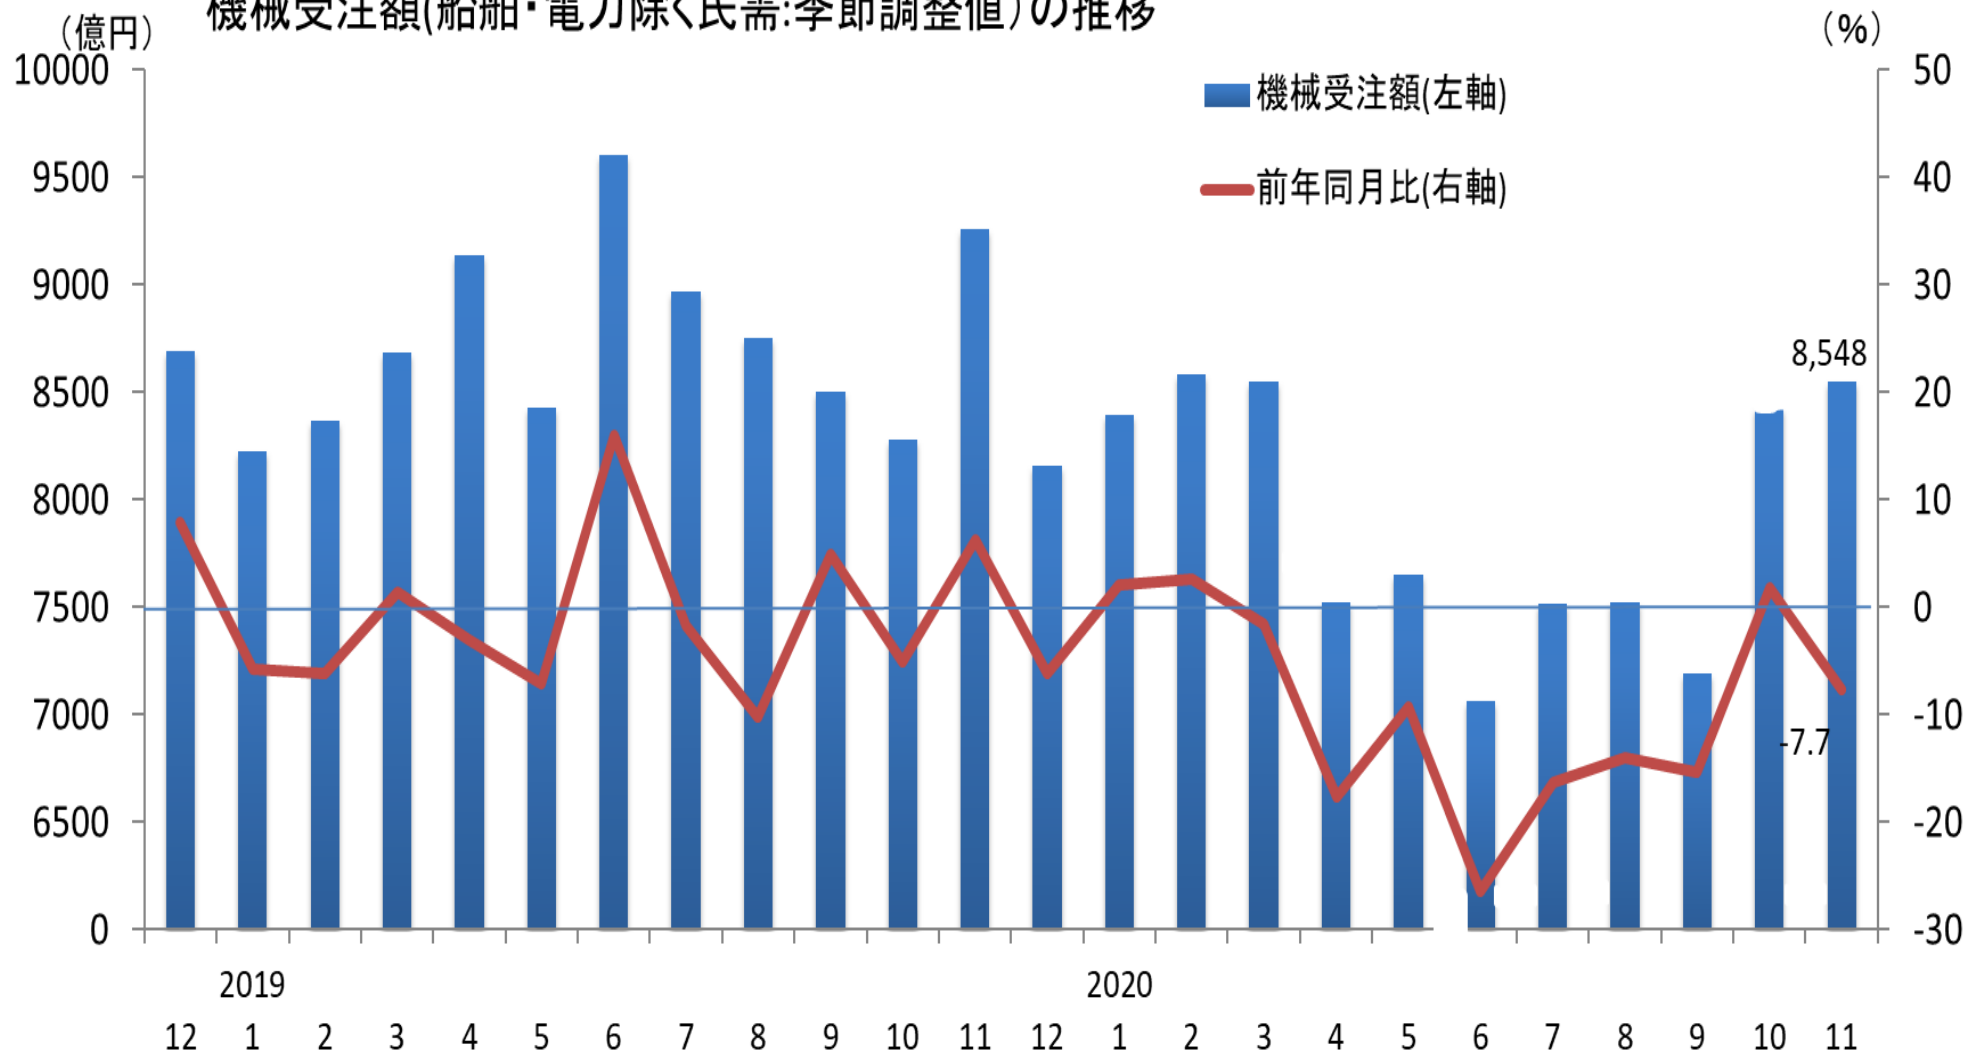

機械受注額(船舶・電力除く民需:季節調整値)の推移

(資料)内閣府