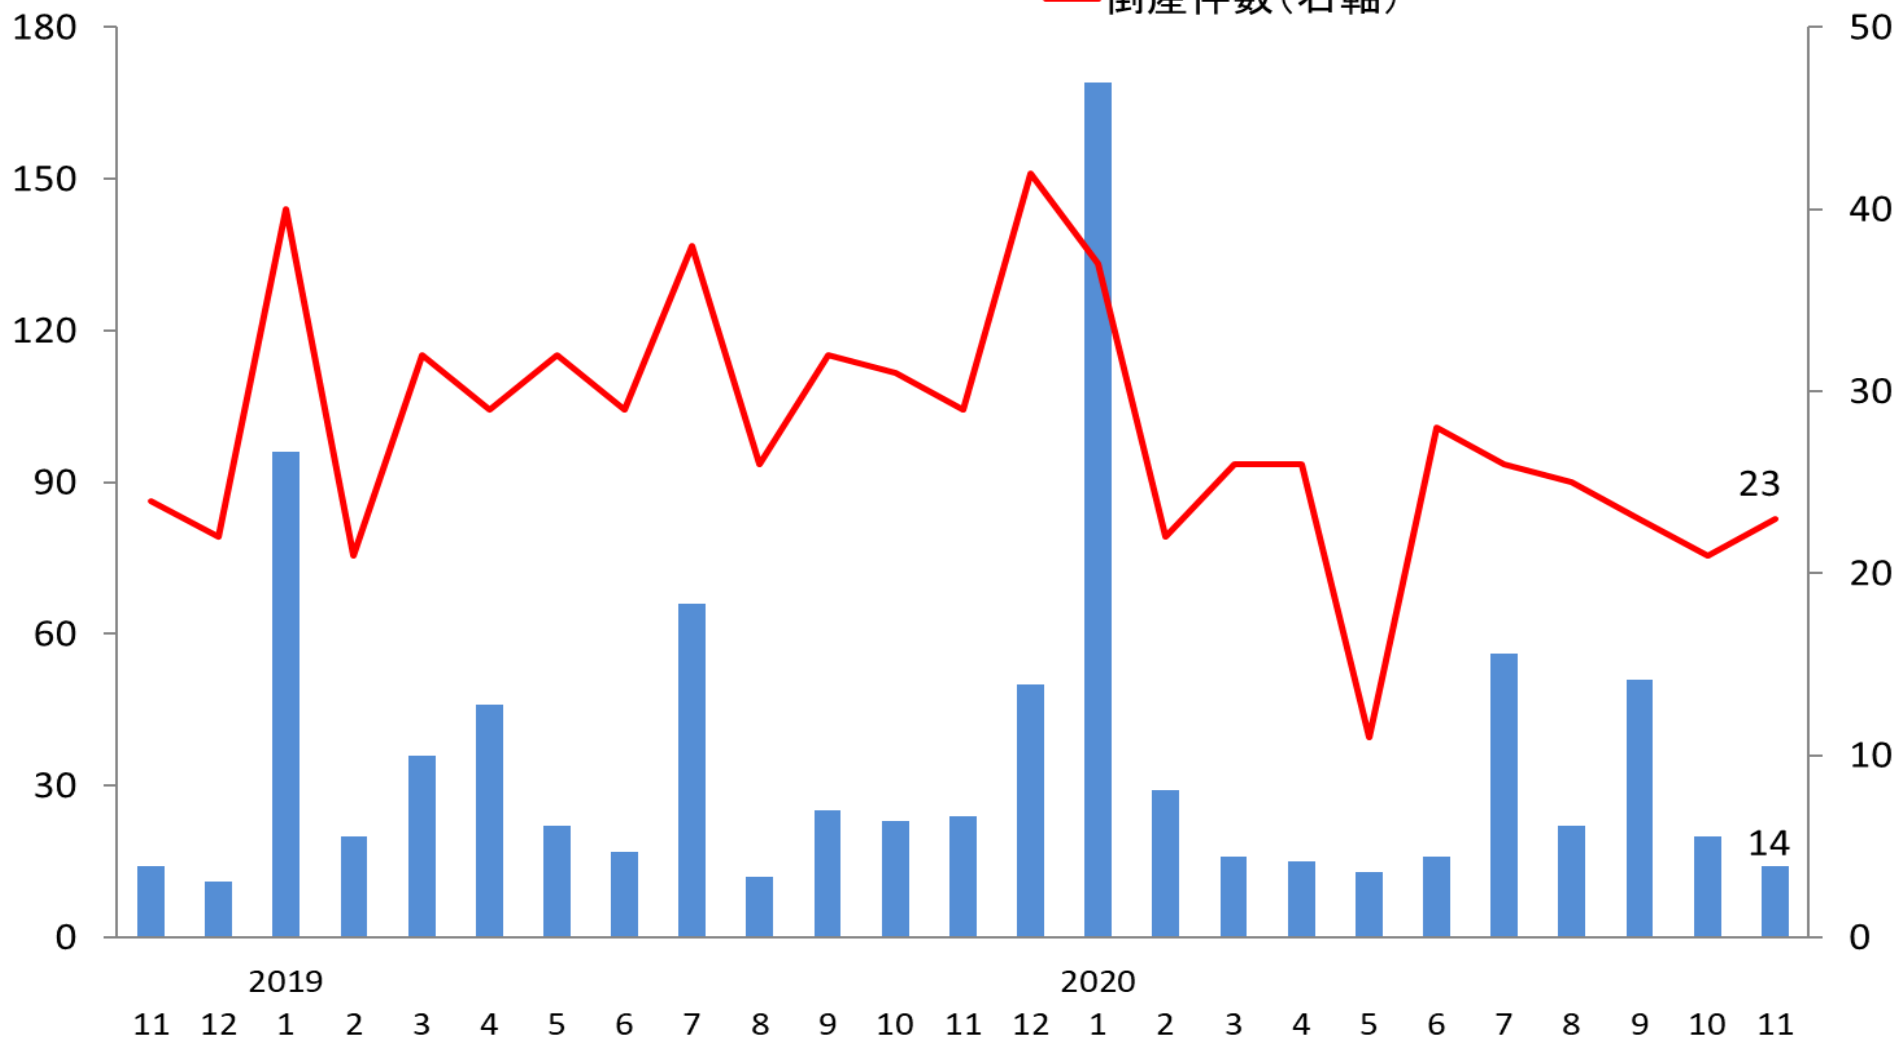

倒産件数・負債総額(福岡県)

(億円)

■ 負債総額(左軸)

— 倒産件数(右軸)

(件数)

(資料)東京商工リサーチ