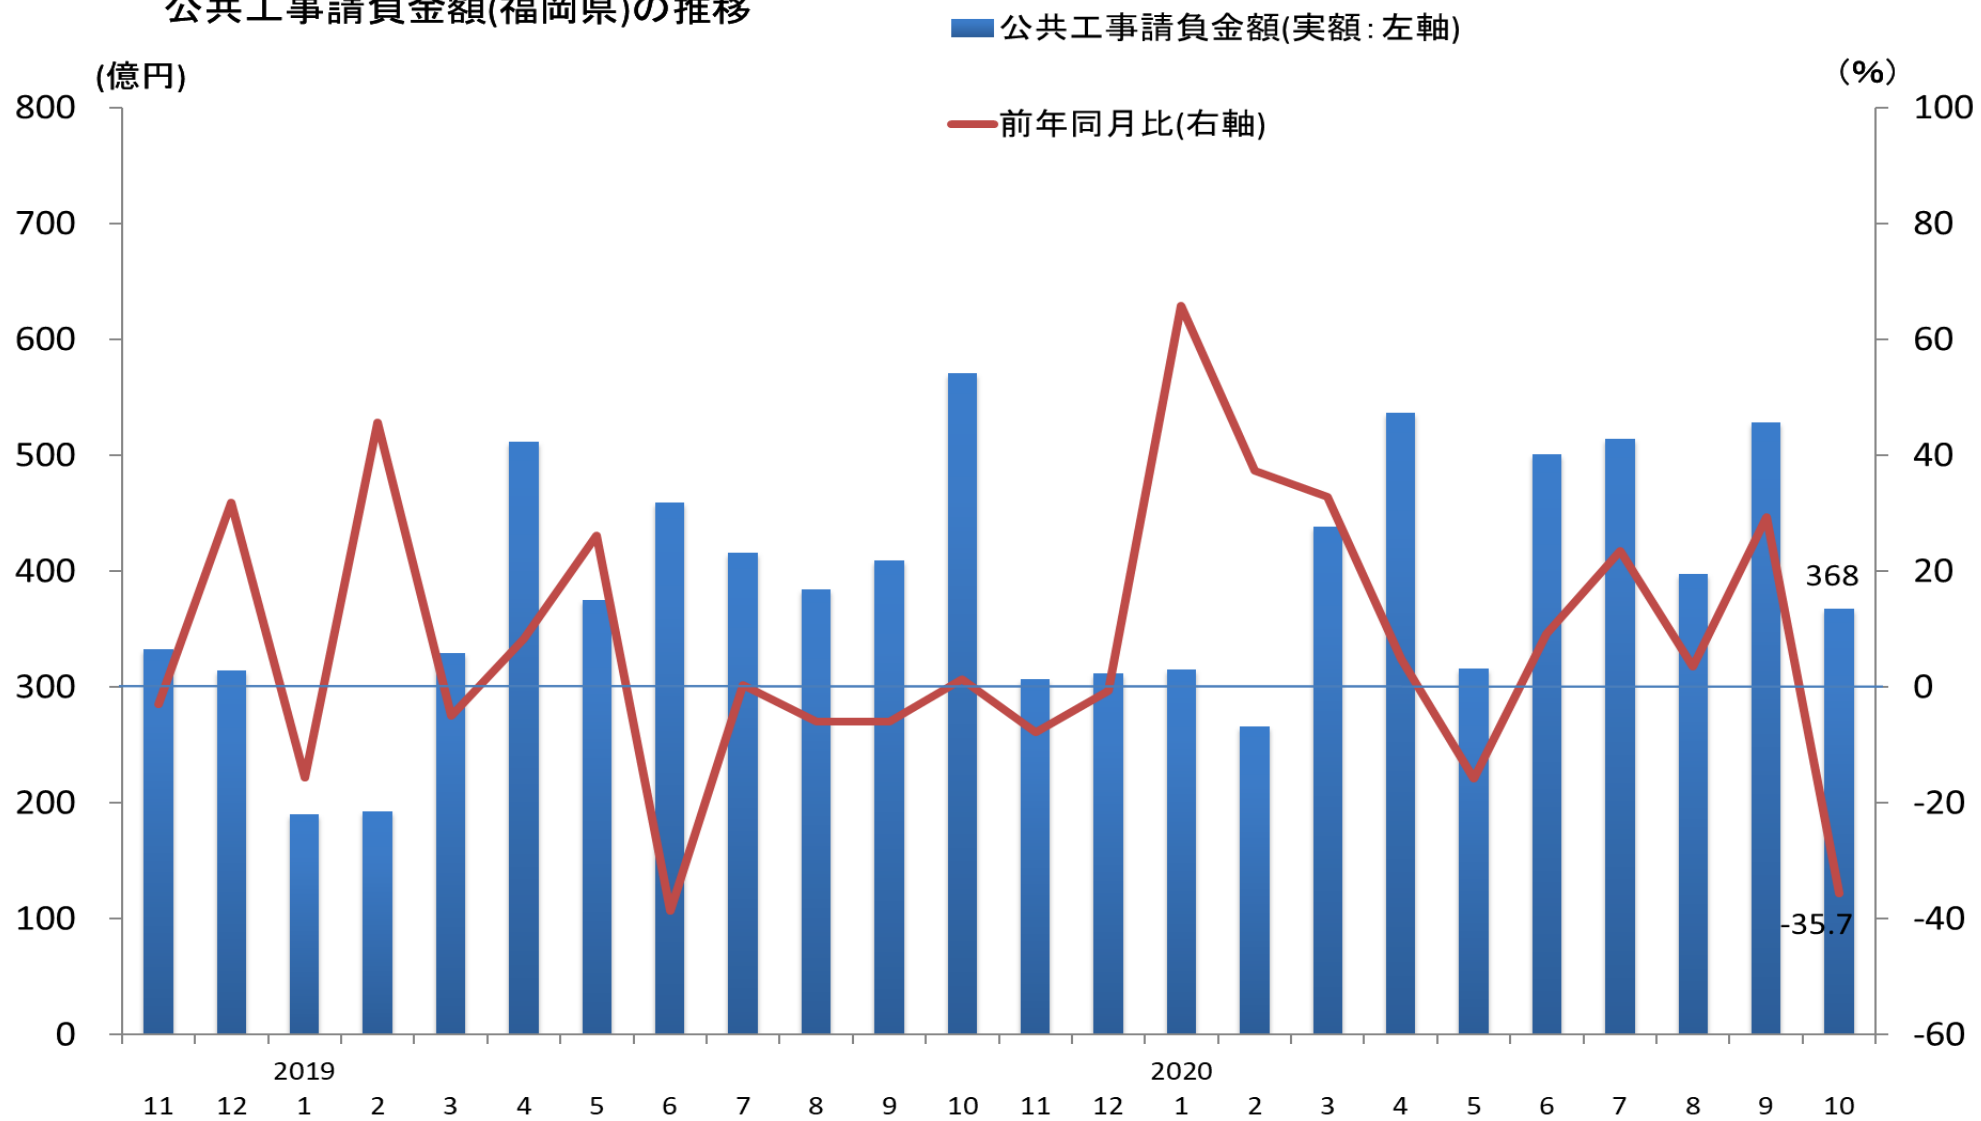

公共工事請負金額(福岡県)の推移

(資料)西日本建設業保証株