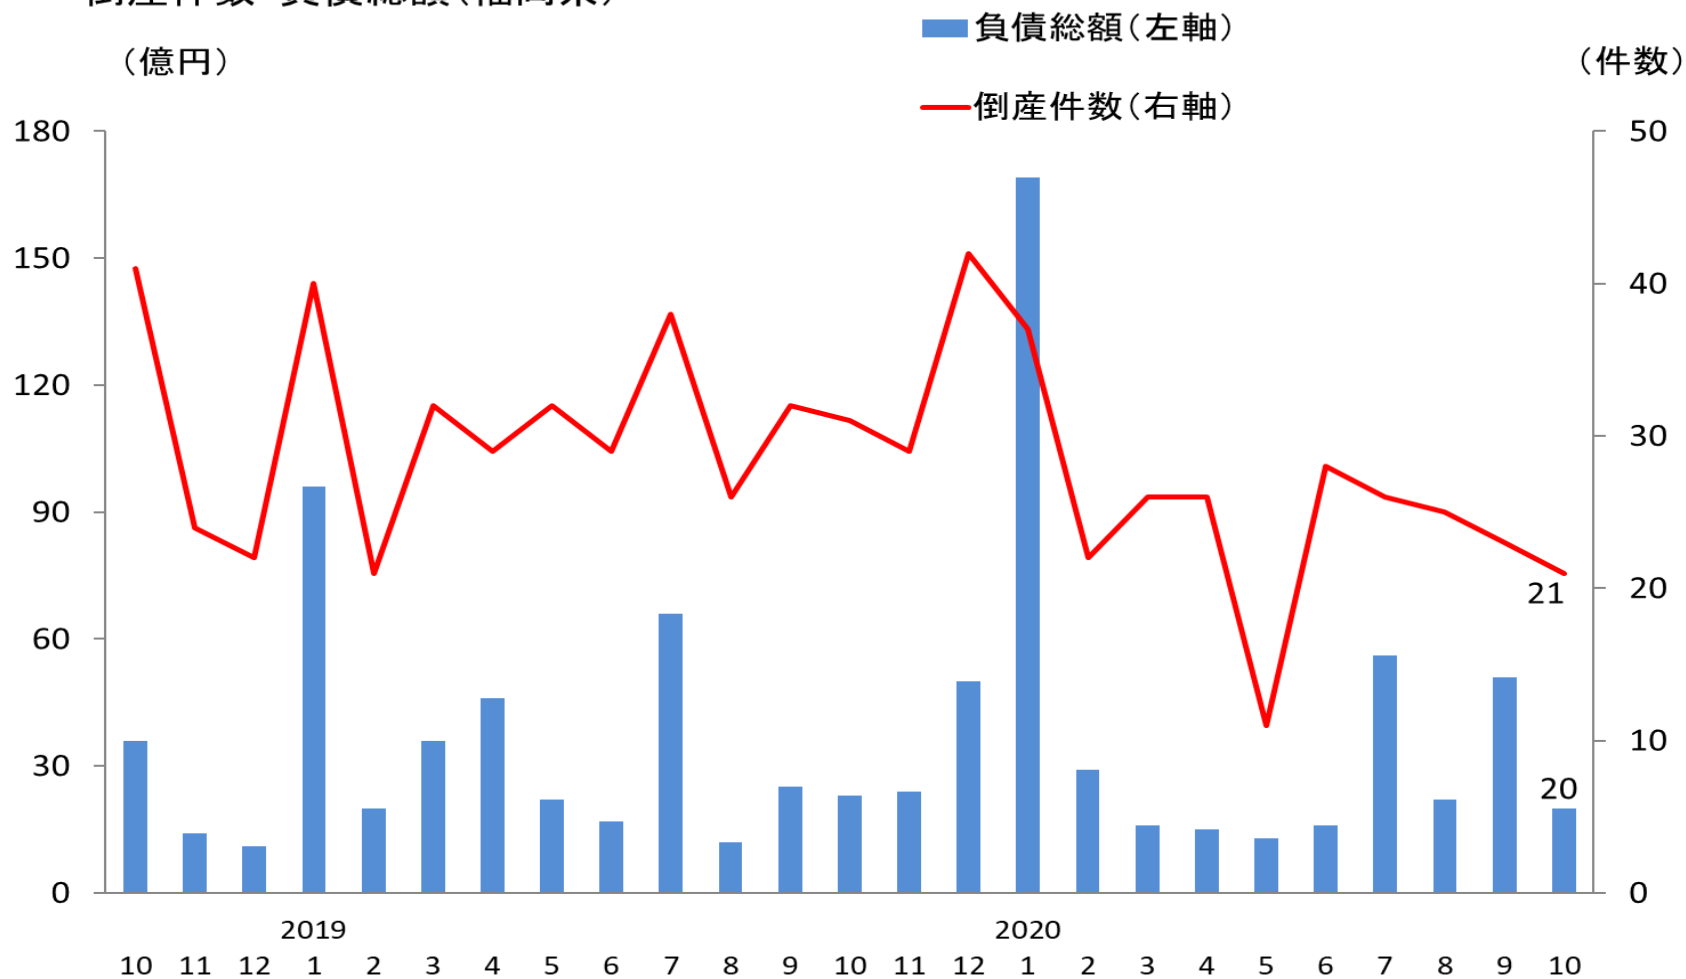

倒産件数・負債総額(福岡県)

(億円)

(件数)

(資料)東京商工リサーチ