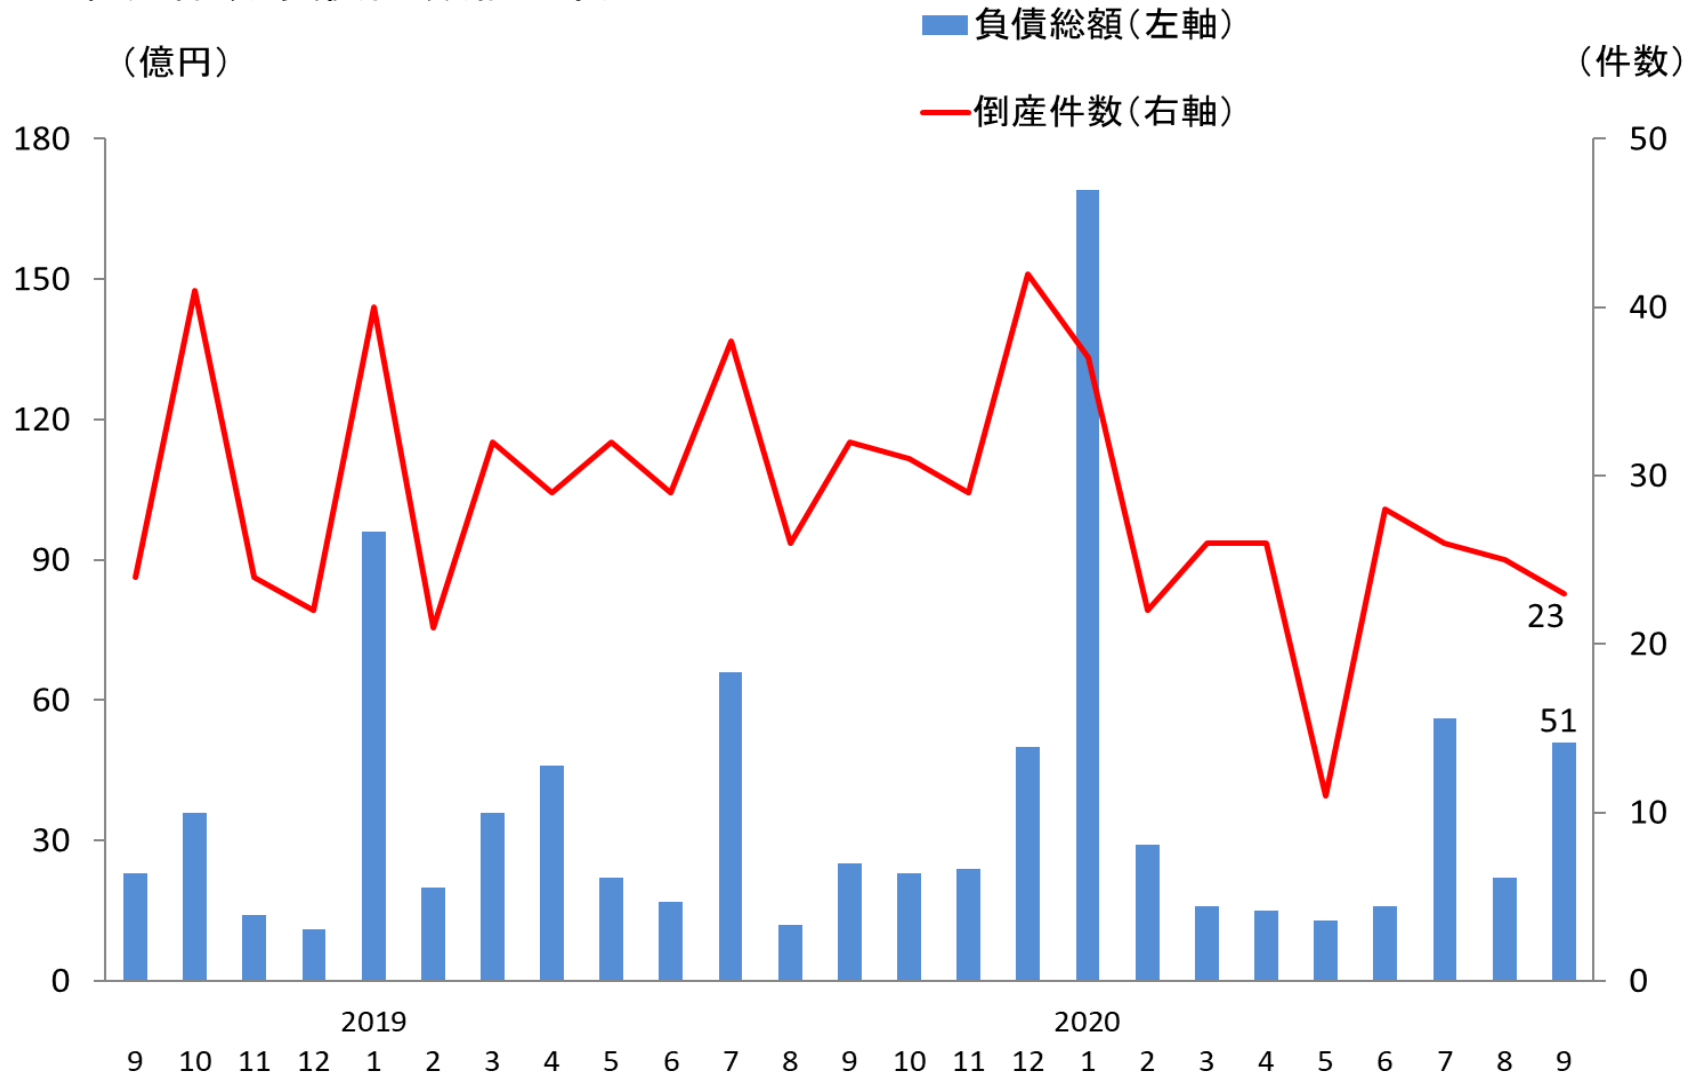

# 倒産件数・負債総額(福岡県)

(億円)

(件数)

(資料)東京商工リサーチ