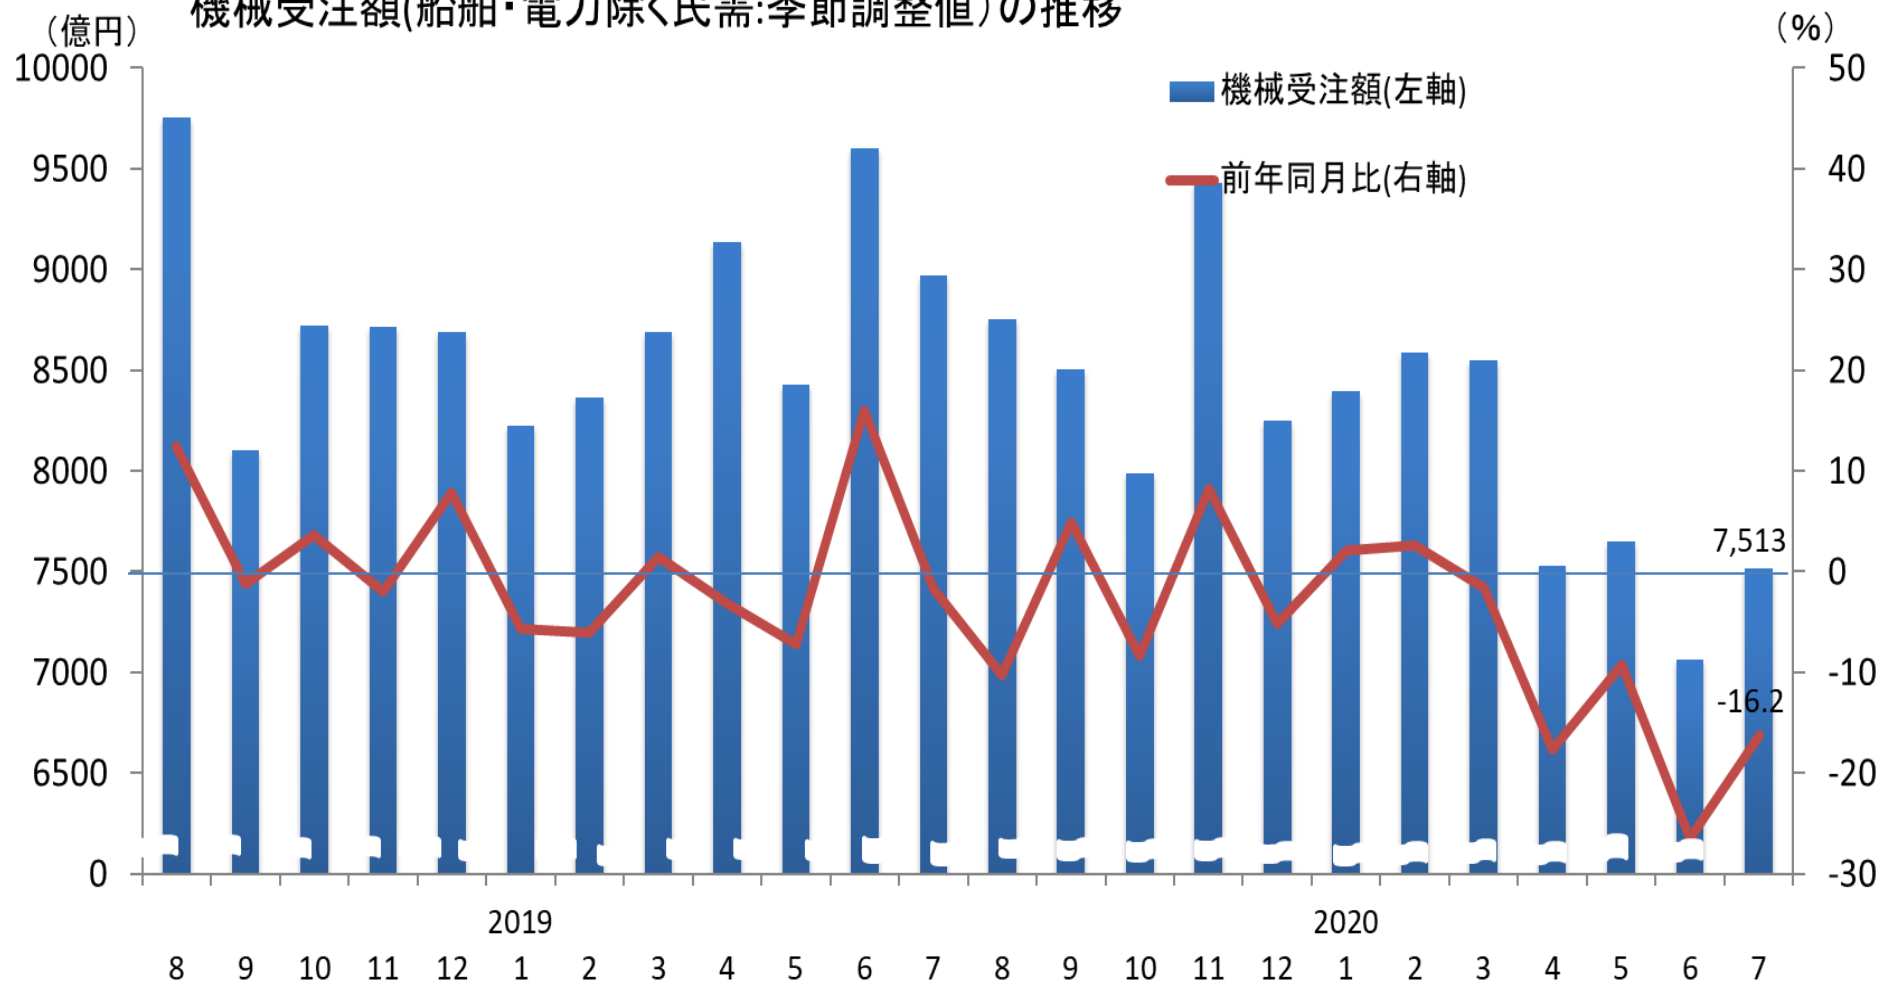

機械受注額(船舶・電力除く民需:季節調整値)の推移

(資料)内閣府