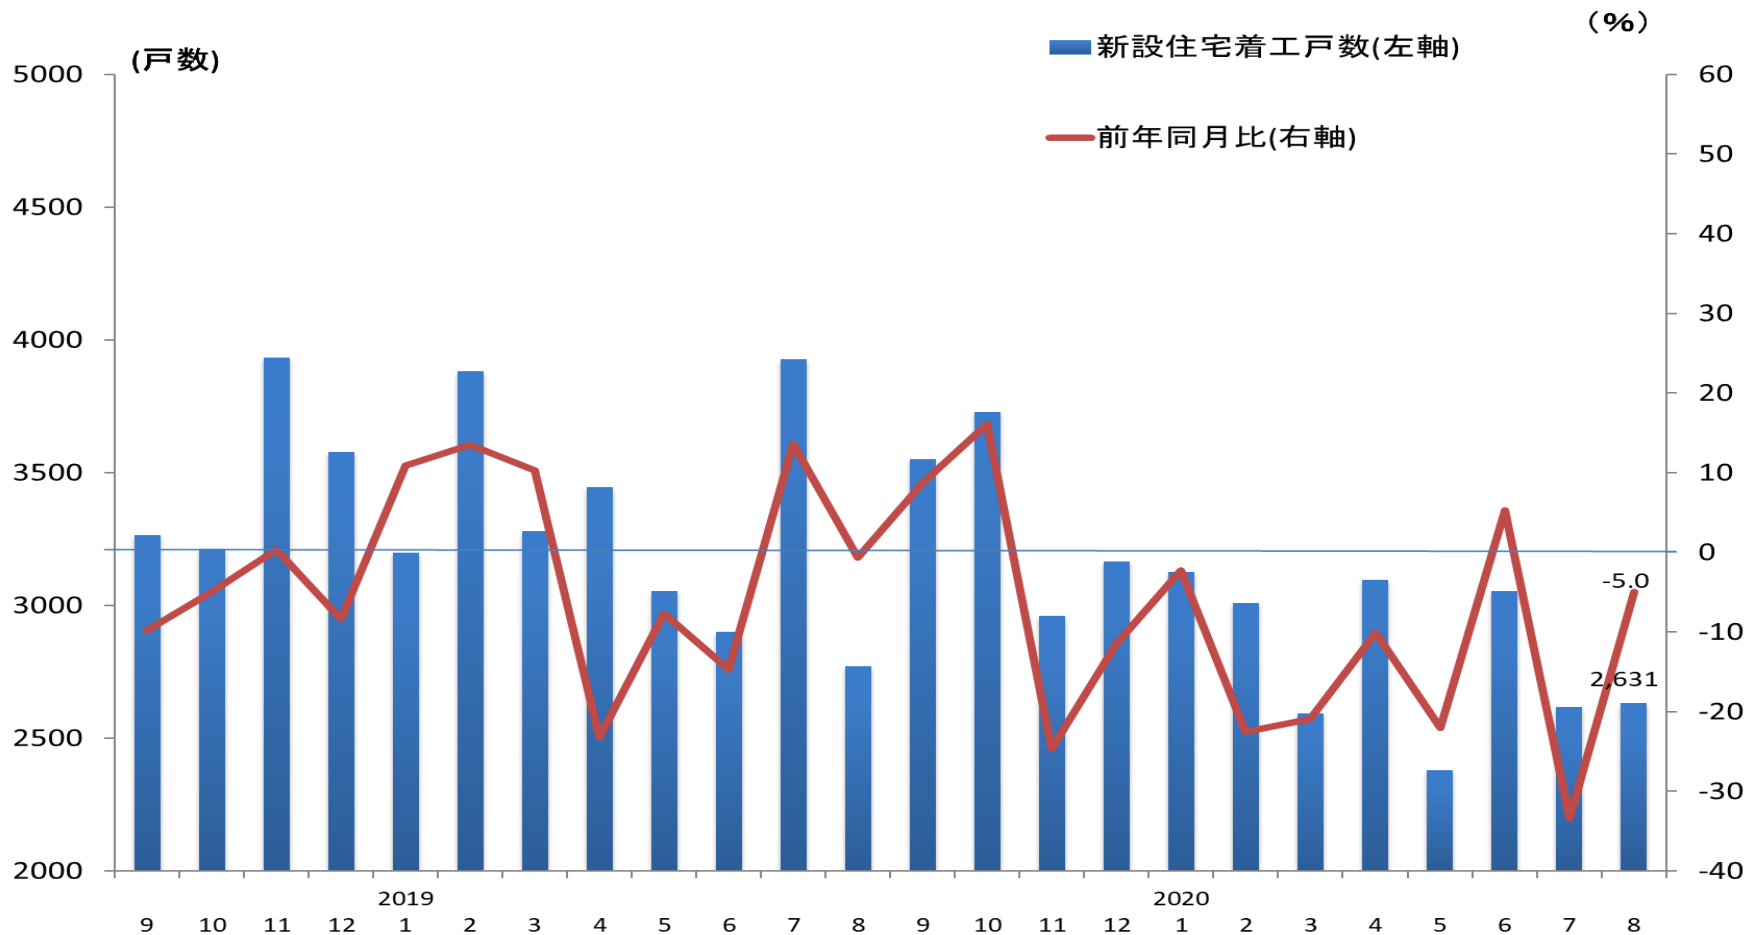

新設住宅着工戸数(福岡県)の推移

(資料)国土交通省

(注)新設住宅着工戸数は、持家、貸家、給与住宅、分譲住宅の合計を示す。