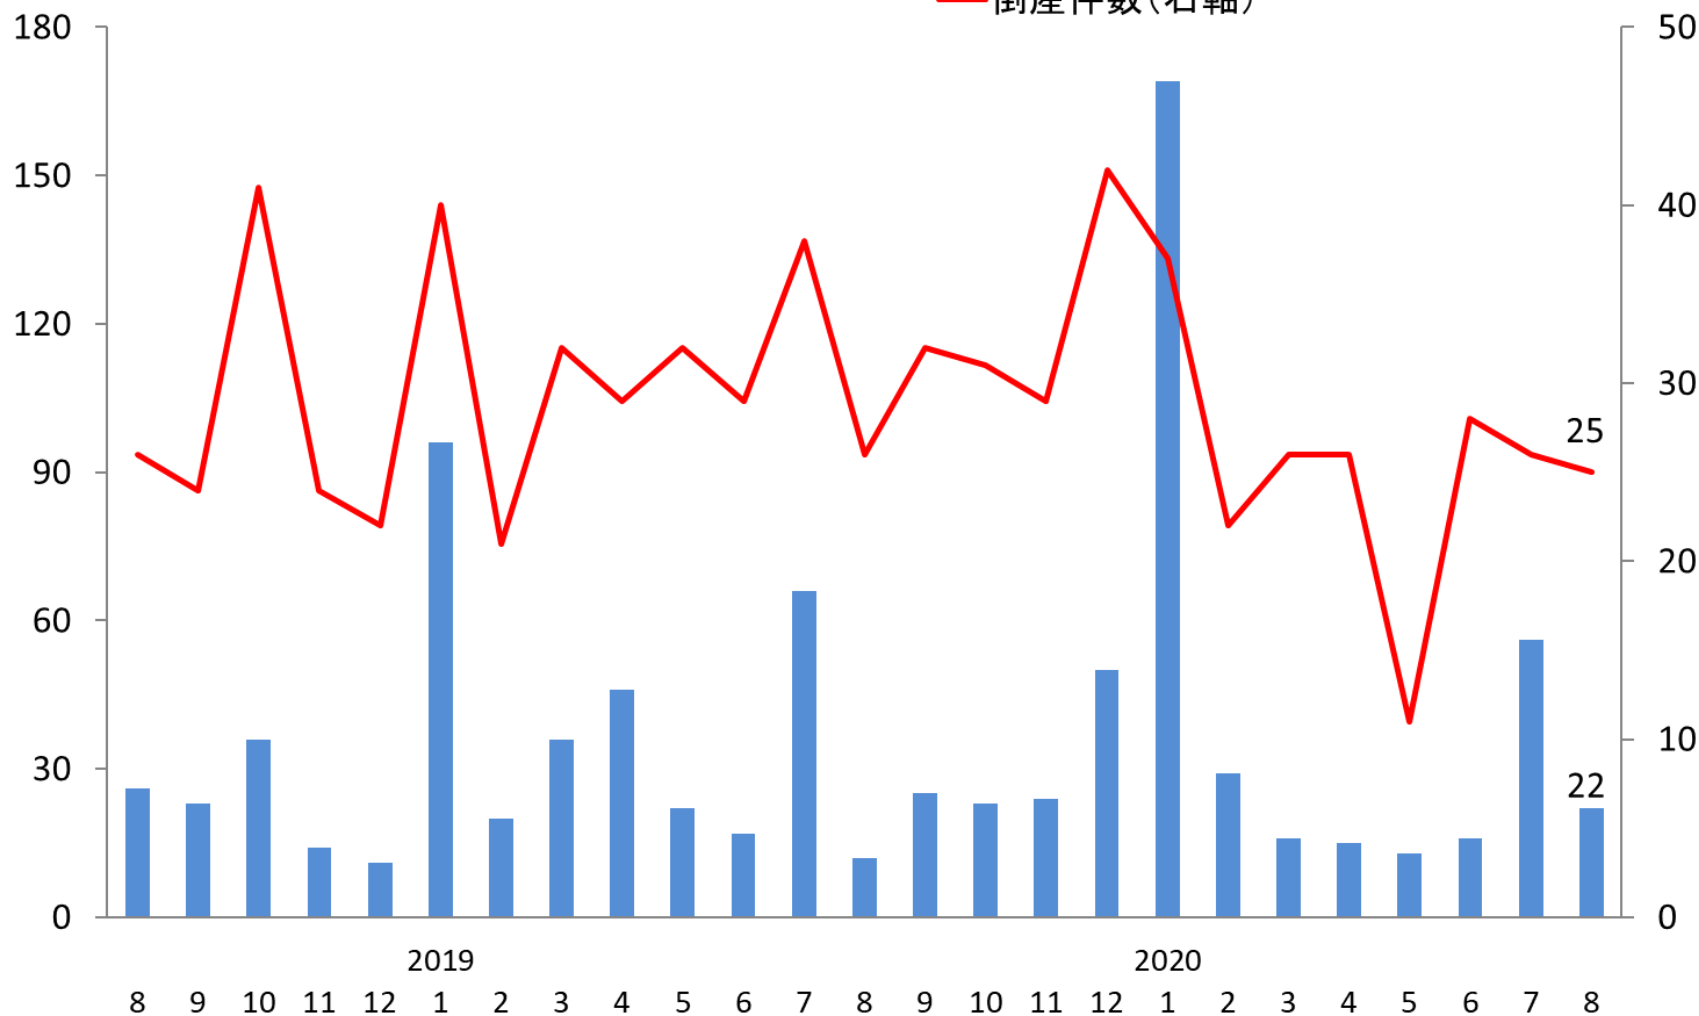

倒産件数・負債総額(福岡県)

(億円)

■ 負債総額(左軸)

— 倒産件数(右軸)

(件数)

(資料)東京商工リサーチ