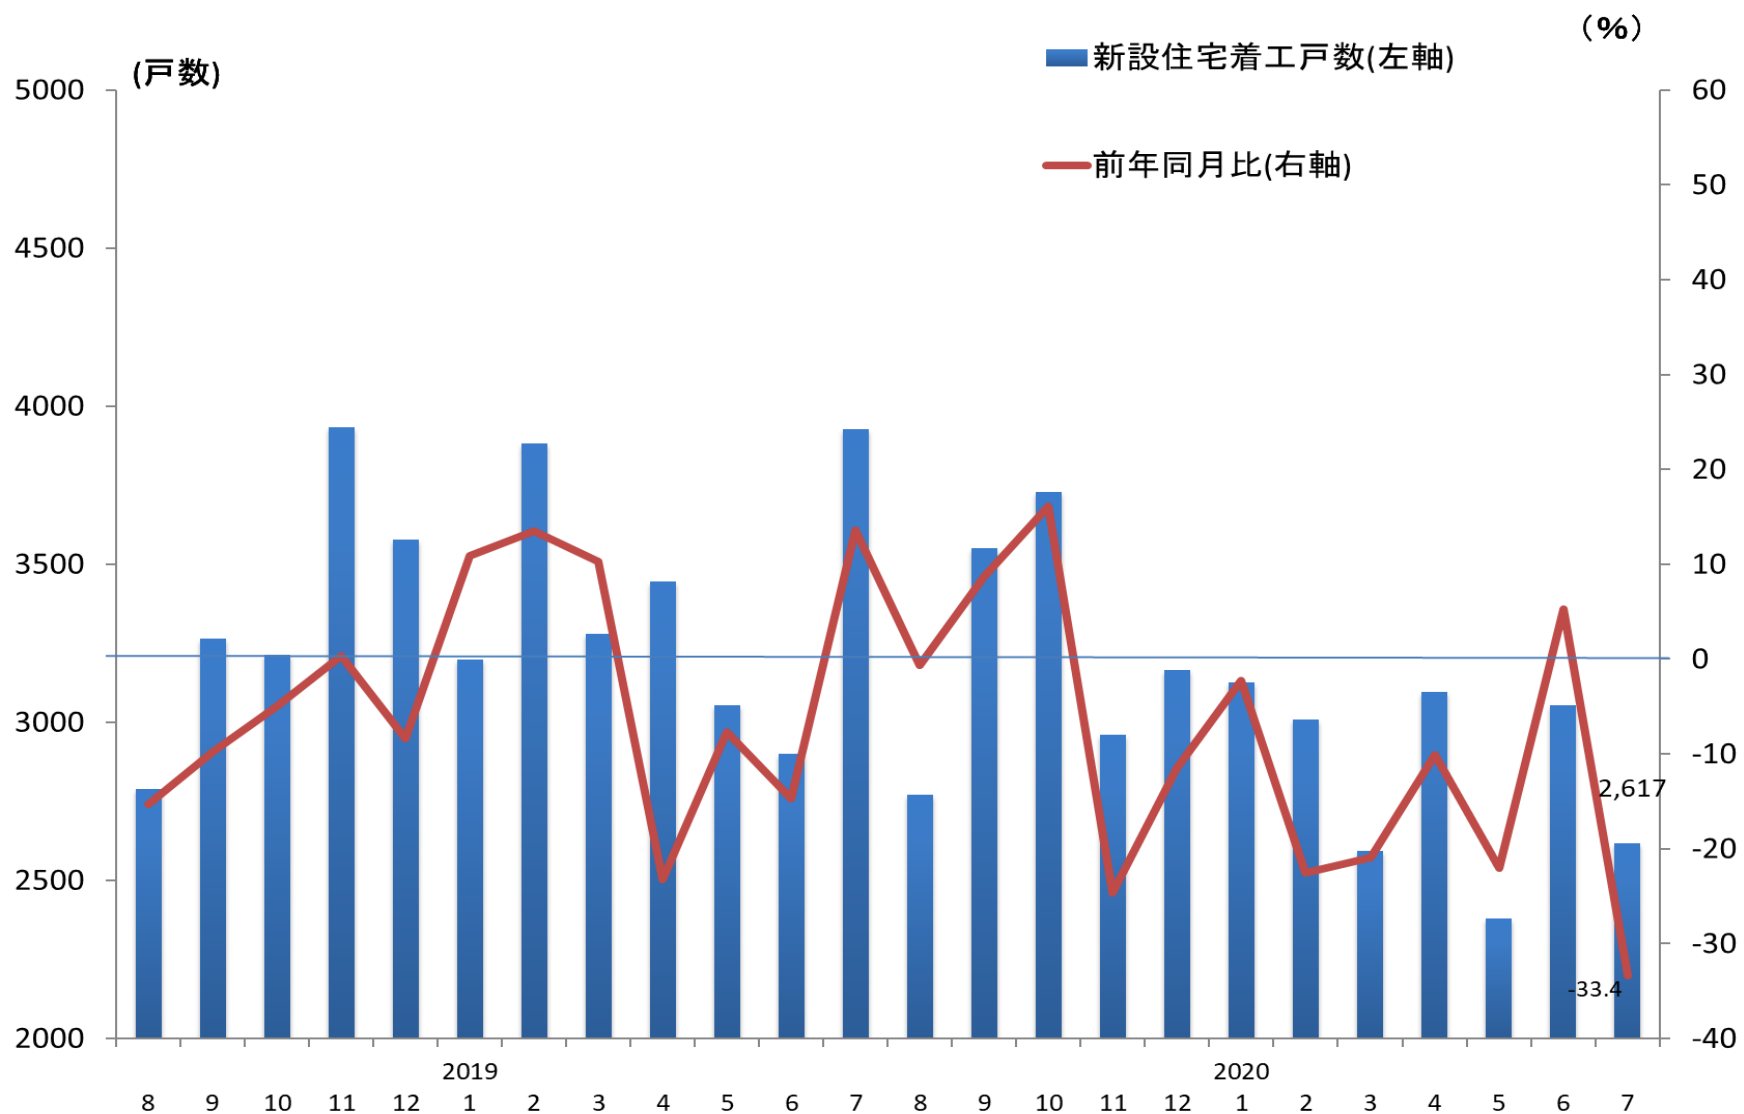

## 新設住宅着工戸数(福岡県)の推移

(資料)国土交通省

(注)新設住宅着工戸数は、持家、貸家、給与住宅、分譲住宅の合計を示す。