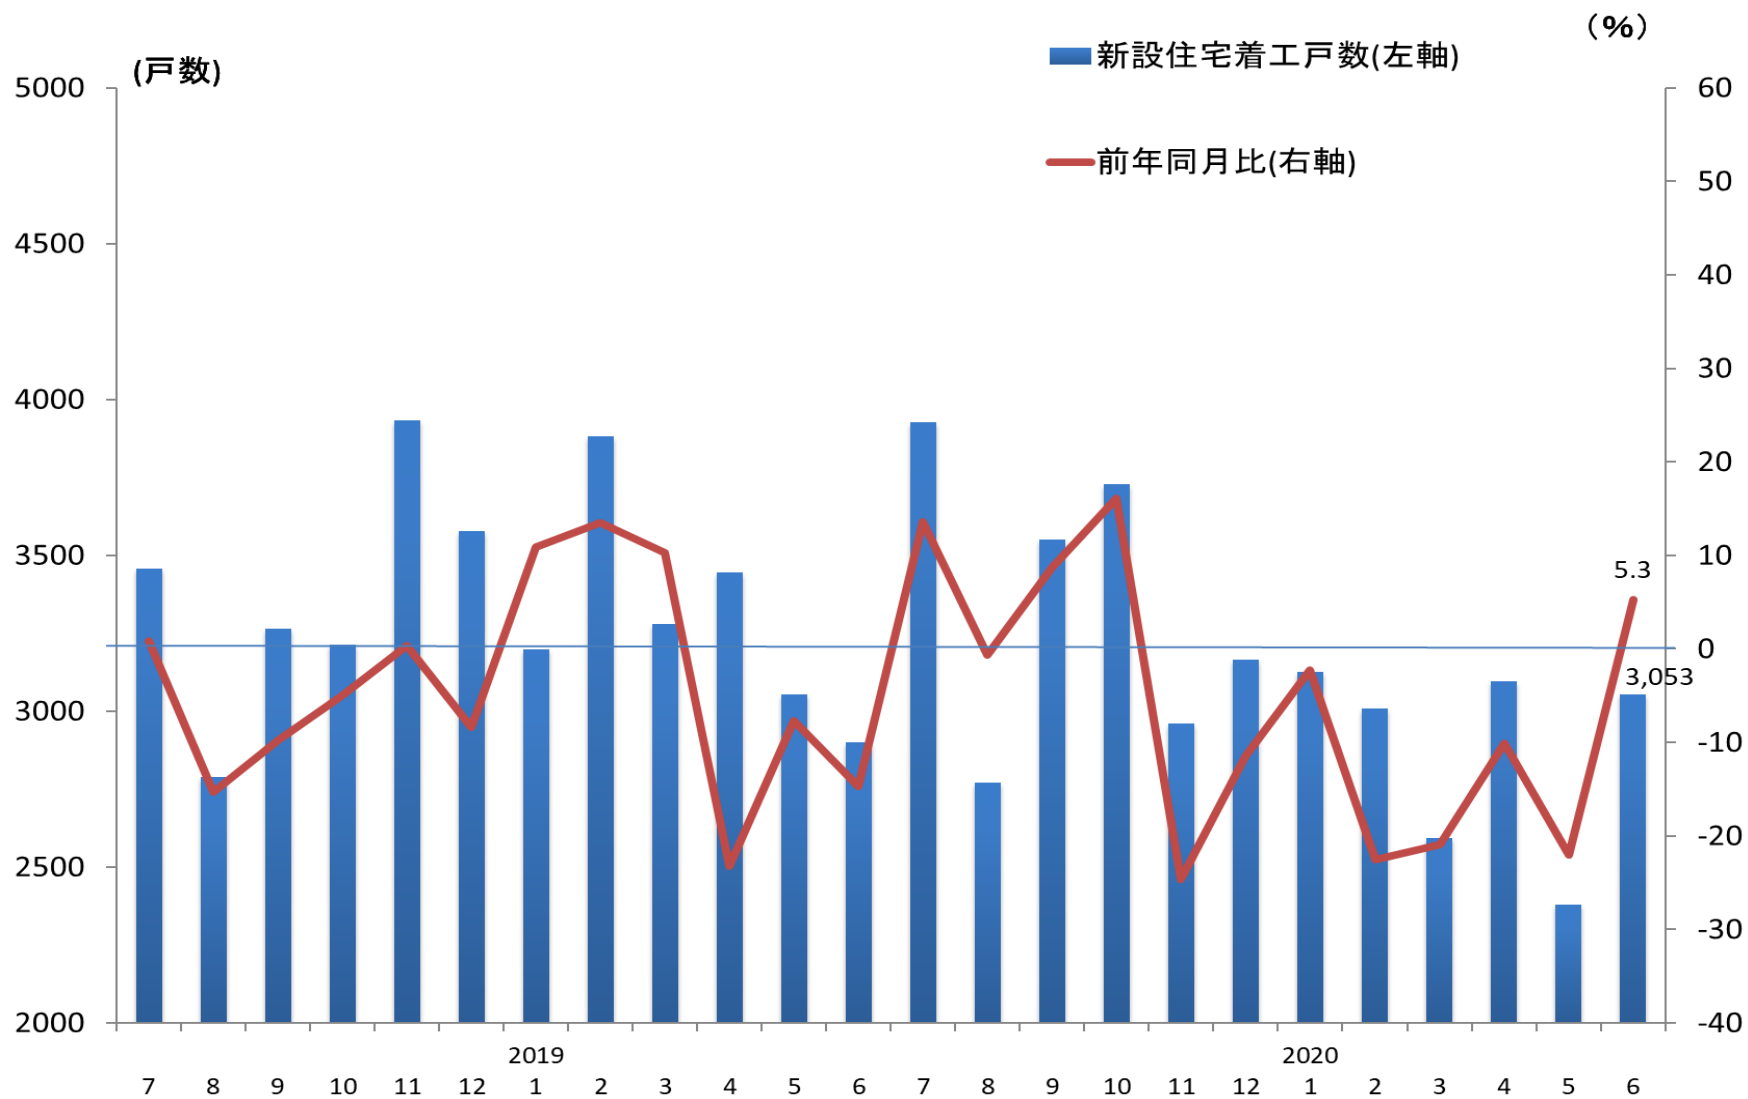

新設住宅着工戸数(福岡県)の推移

(資料)国土交通省

(注)新設住宅着工戸数は、持家、貸家、給与住宅、分譲住宅の合計を示す。