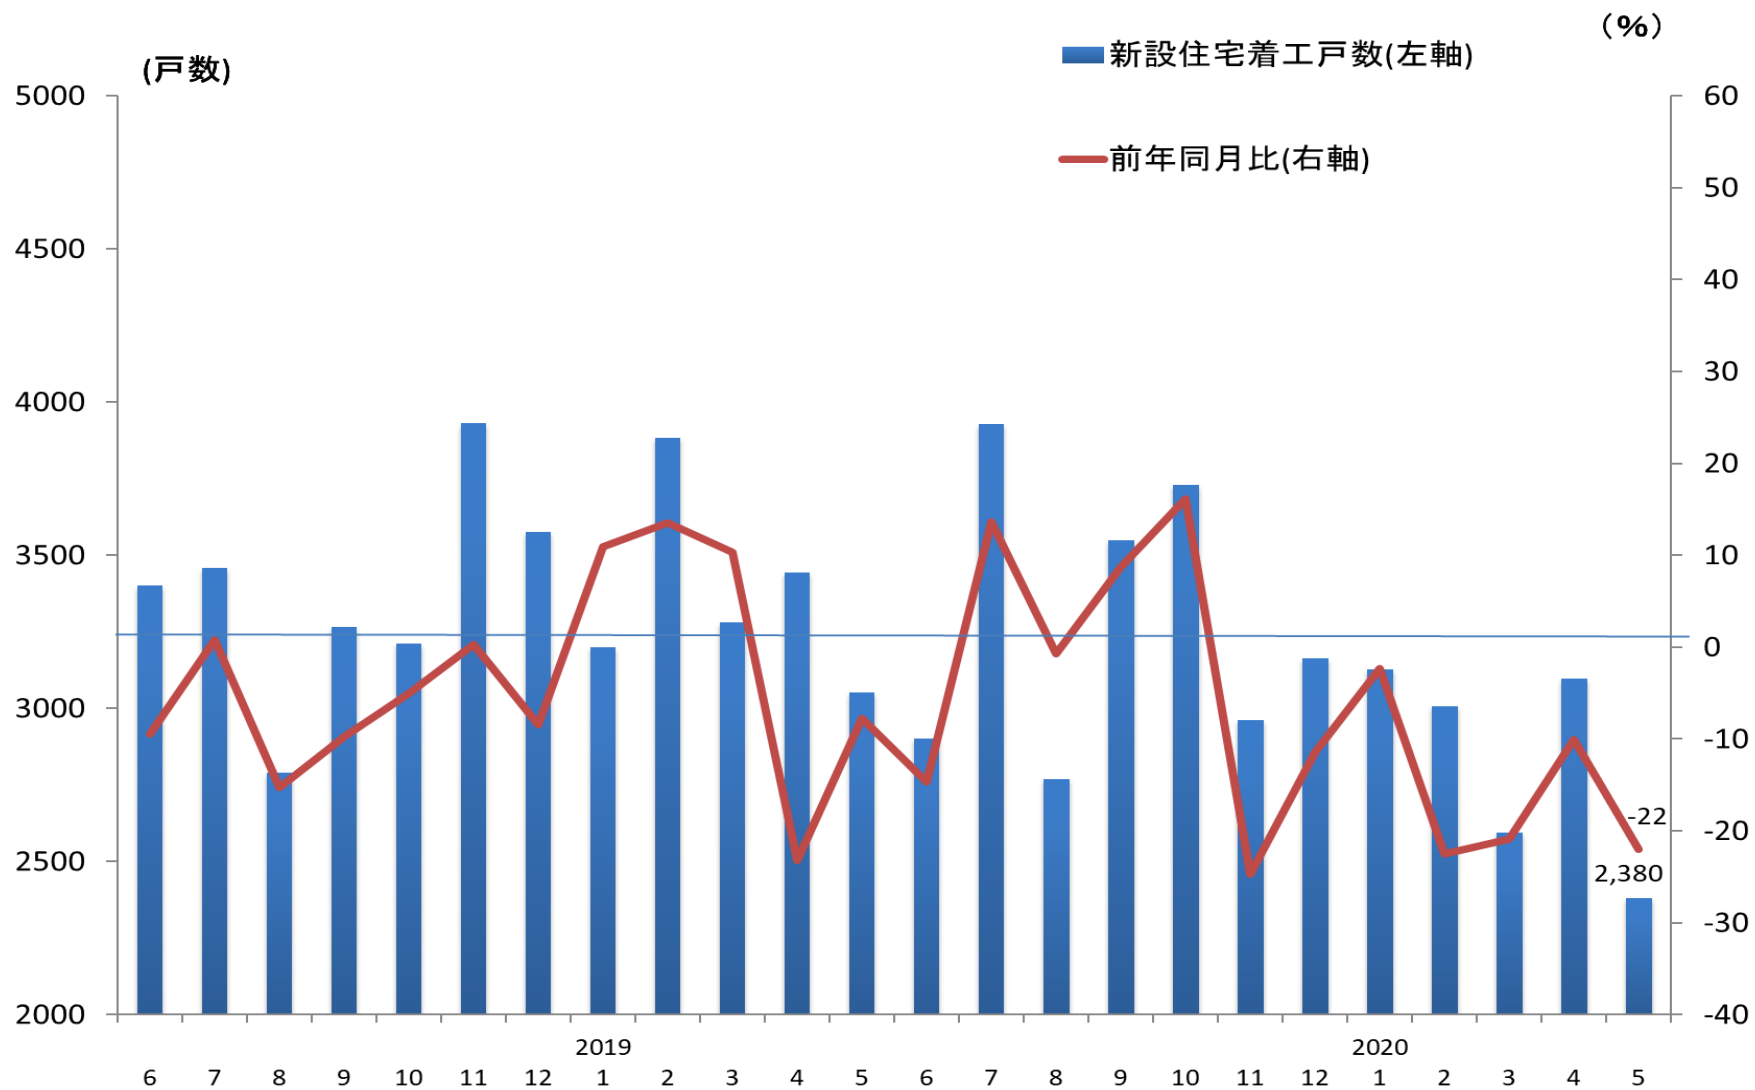

新設住宅着工戸数(福岡県)の推移

(資料)国土交通省

(注)新設住宅着工戸数は、持家、貸家、給与住宅、分譲住宅の合計を示す。