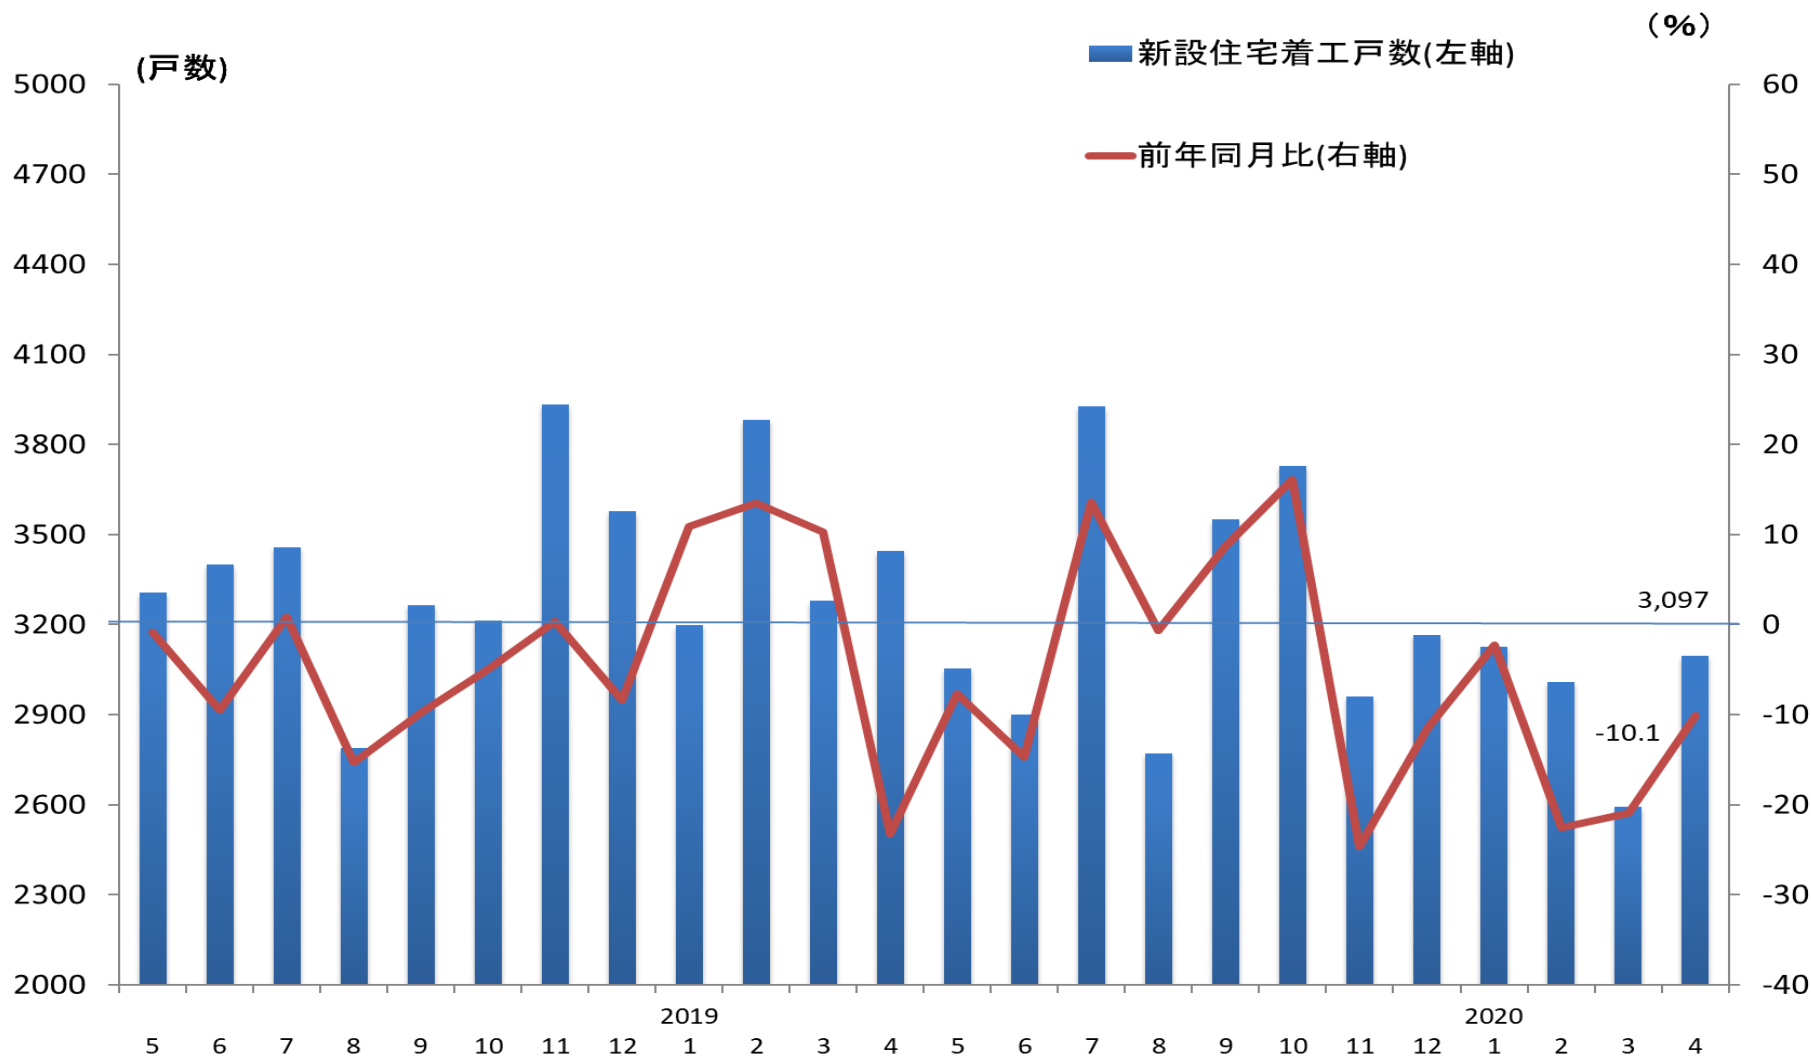

新設住宅着工戸数(福岡県)の推移

(資料)国土交通省

(注)新設住宅着工戸数は、持家、貸家、給与住宅、分譲住宅の合計を示す。