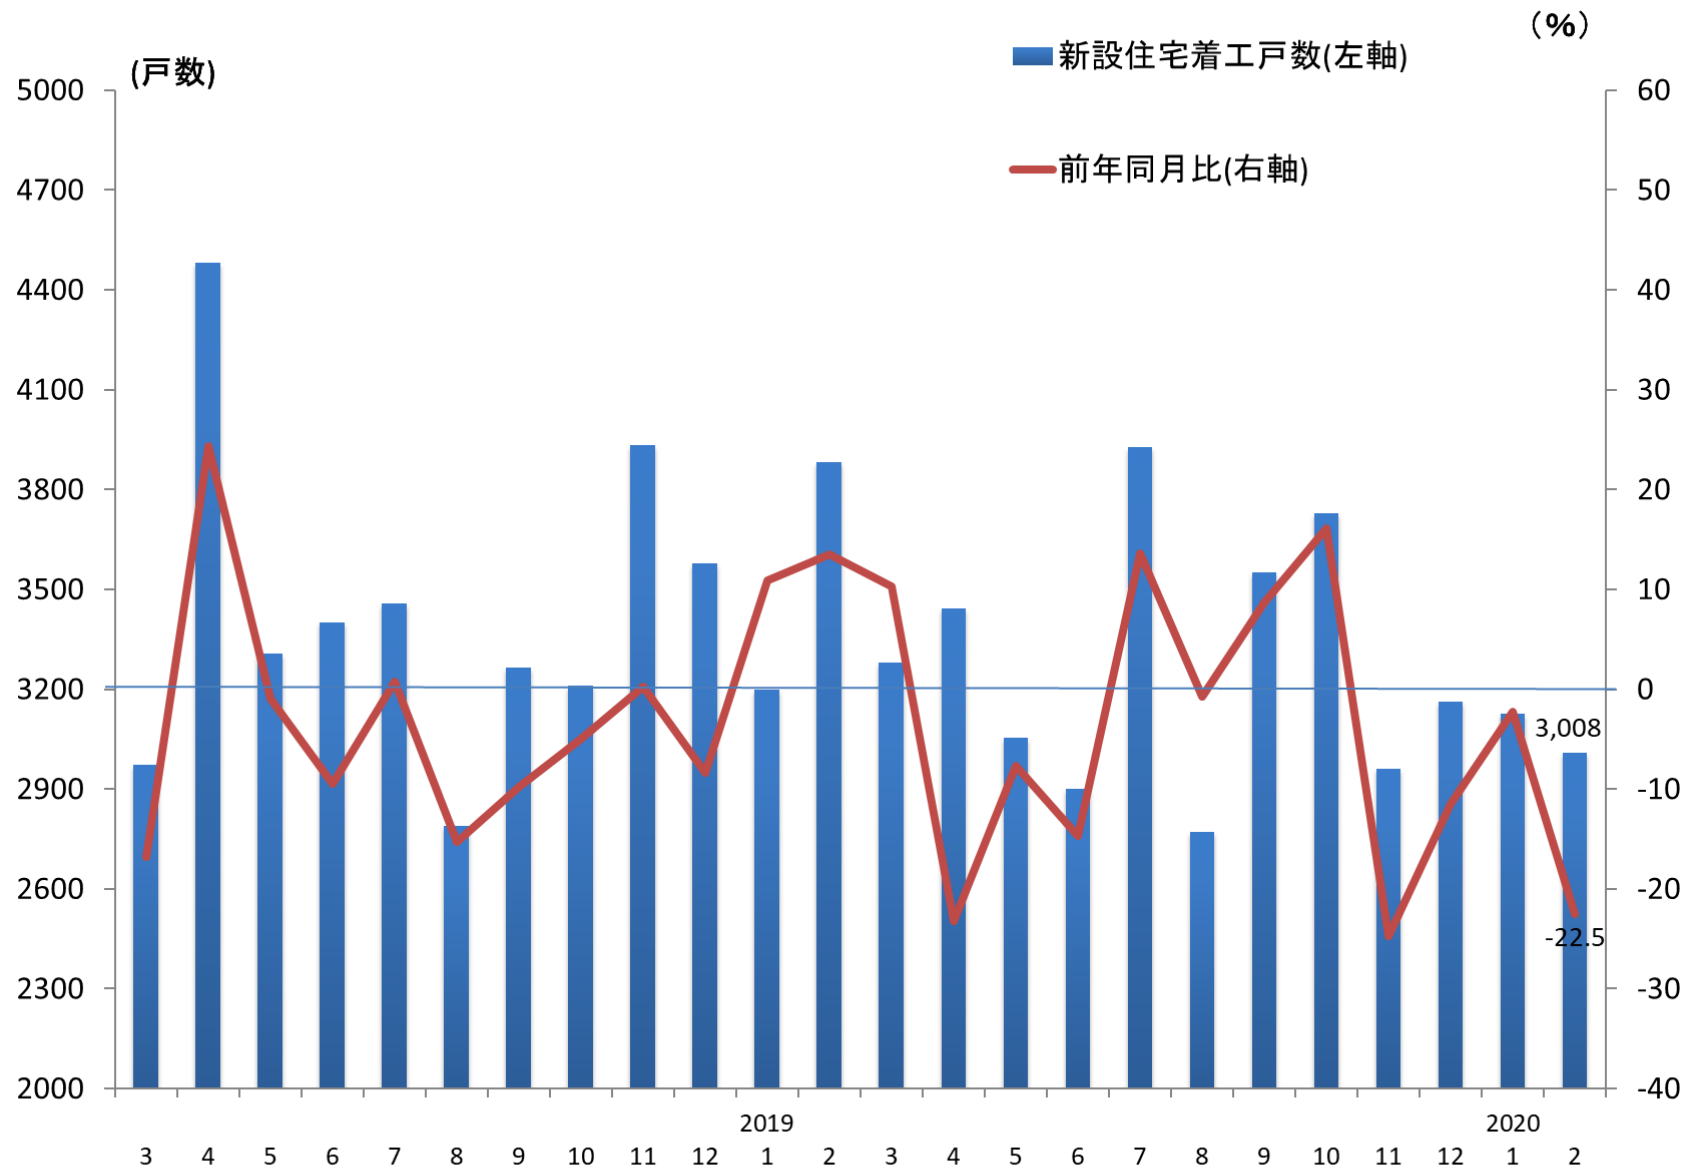

新設住宅着工戸数(福岡県)の推移

(資料)国土交通省

(注)新設住宅着工戸数は、持家、貸家、給与住宅、分譲住宅の合計を示す。