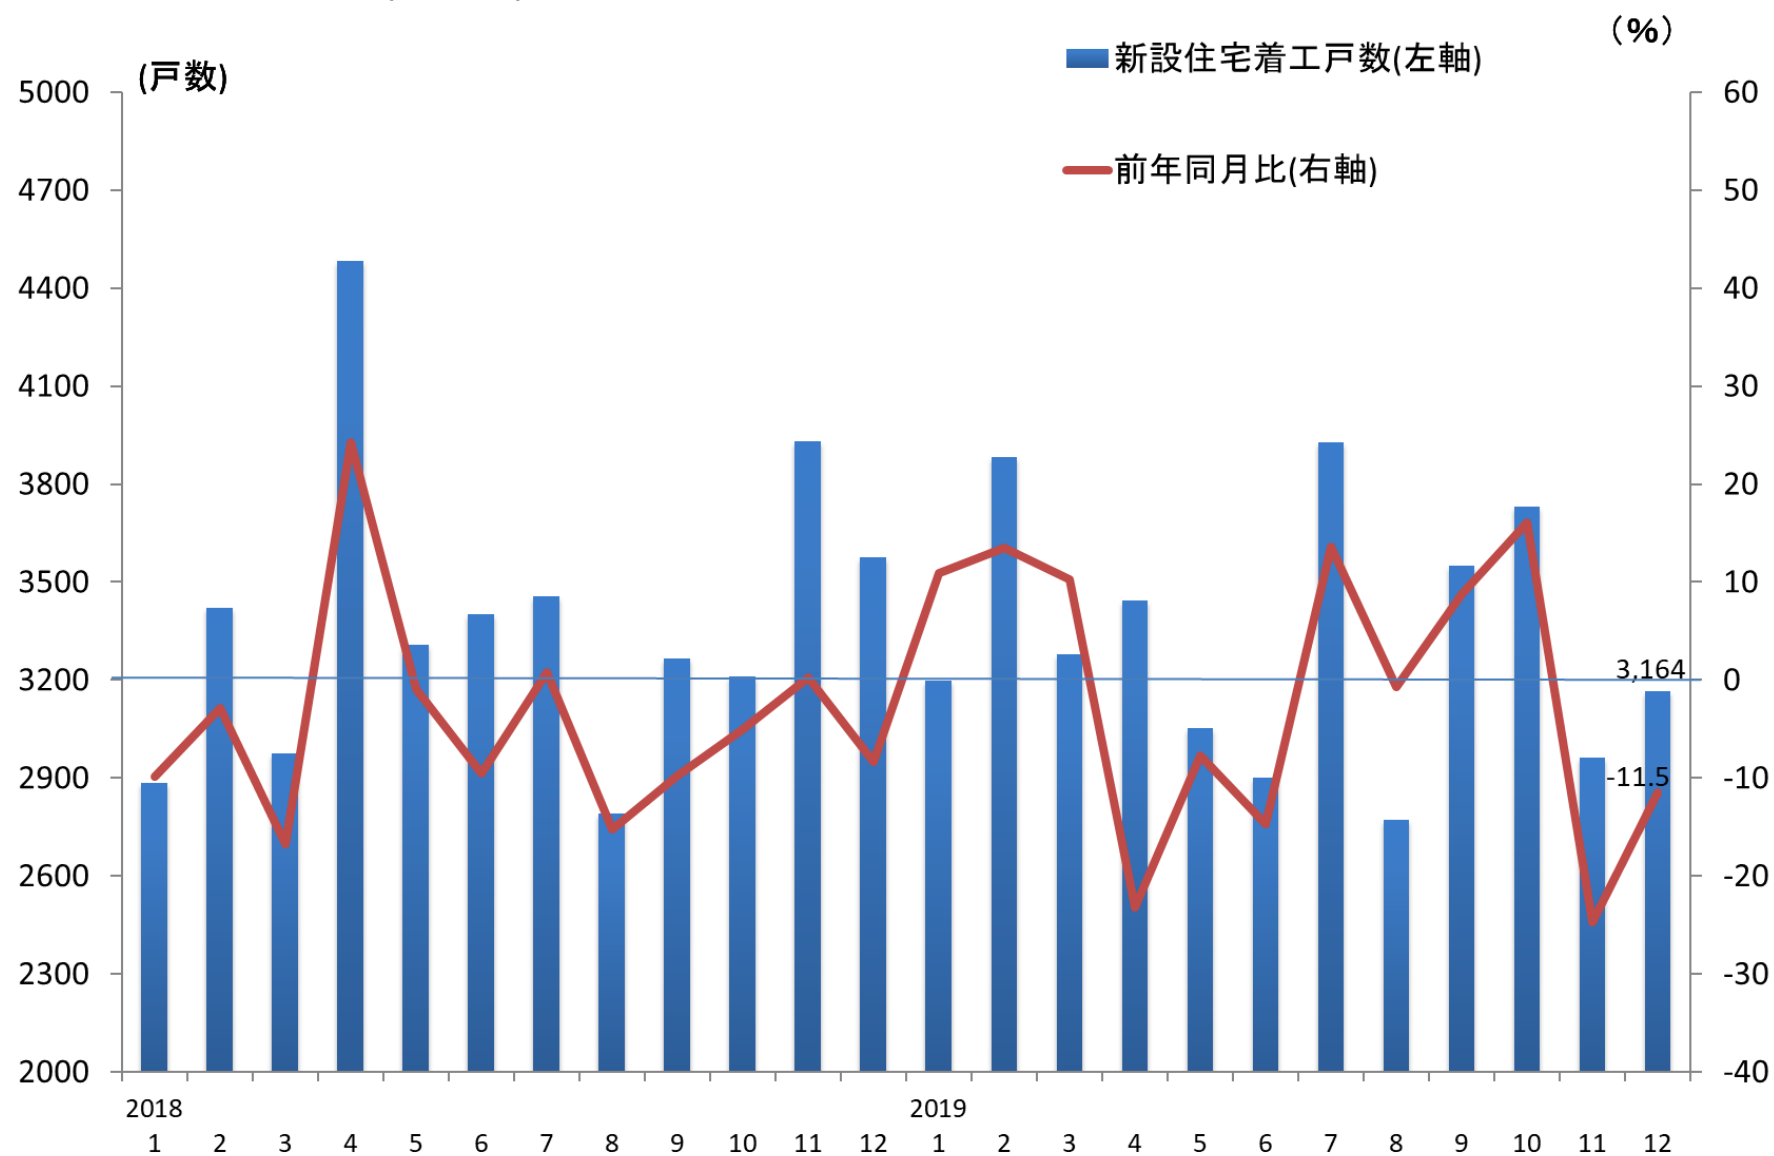

新設住宅着工戸数(福岡県)の推移

(資料)国土交通省

(注)新設住宅着工戸数は、持家、貸家、給与住宅、分譲住宅の合計を示す。