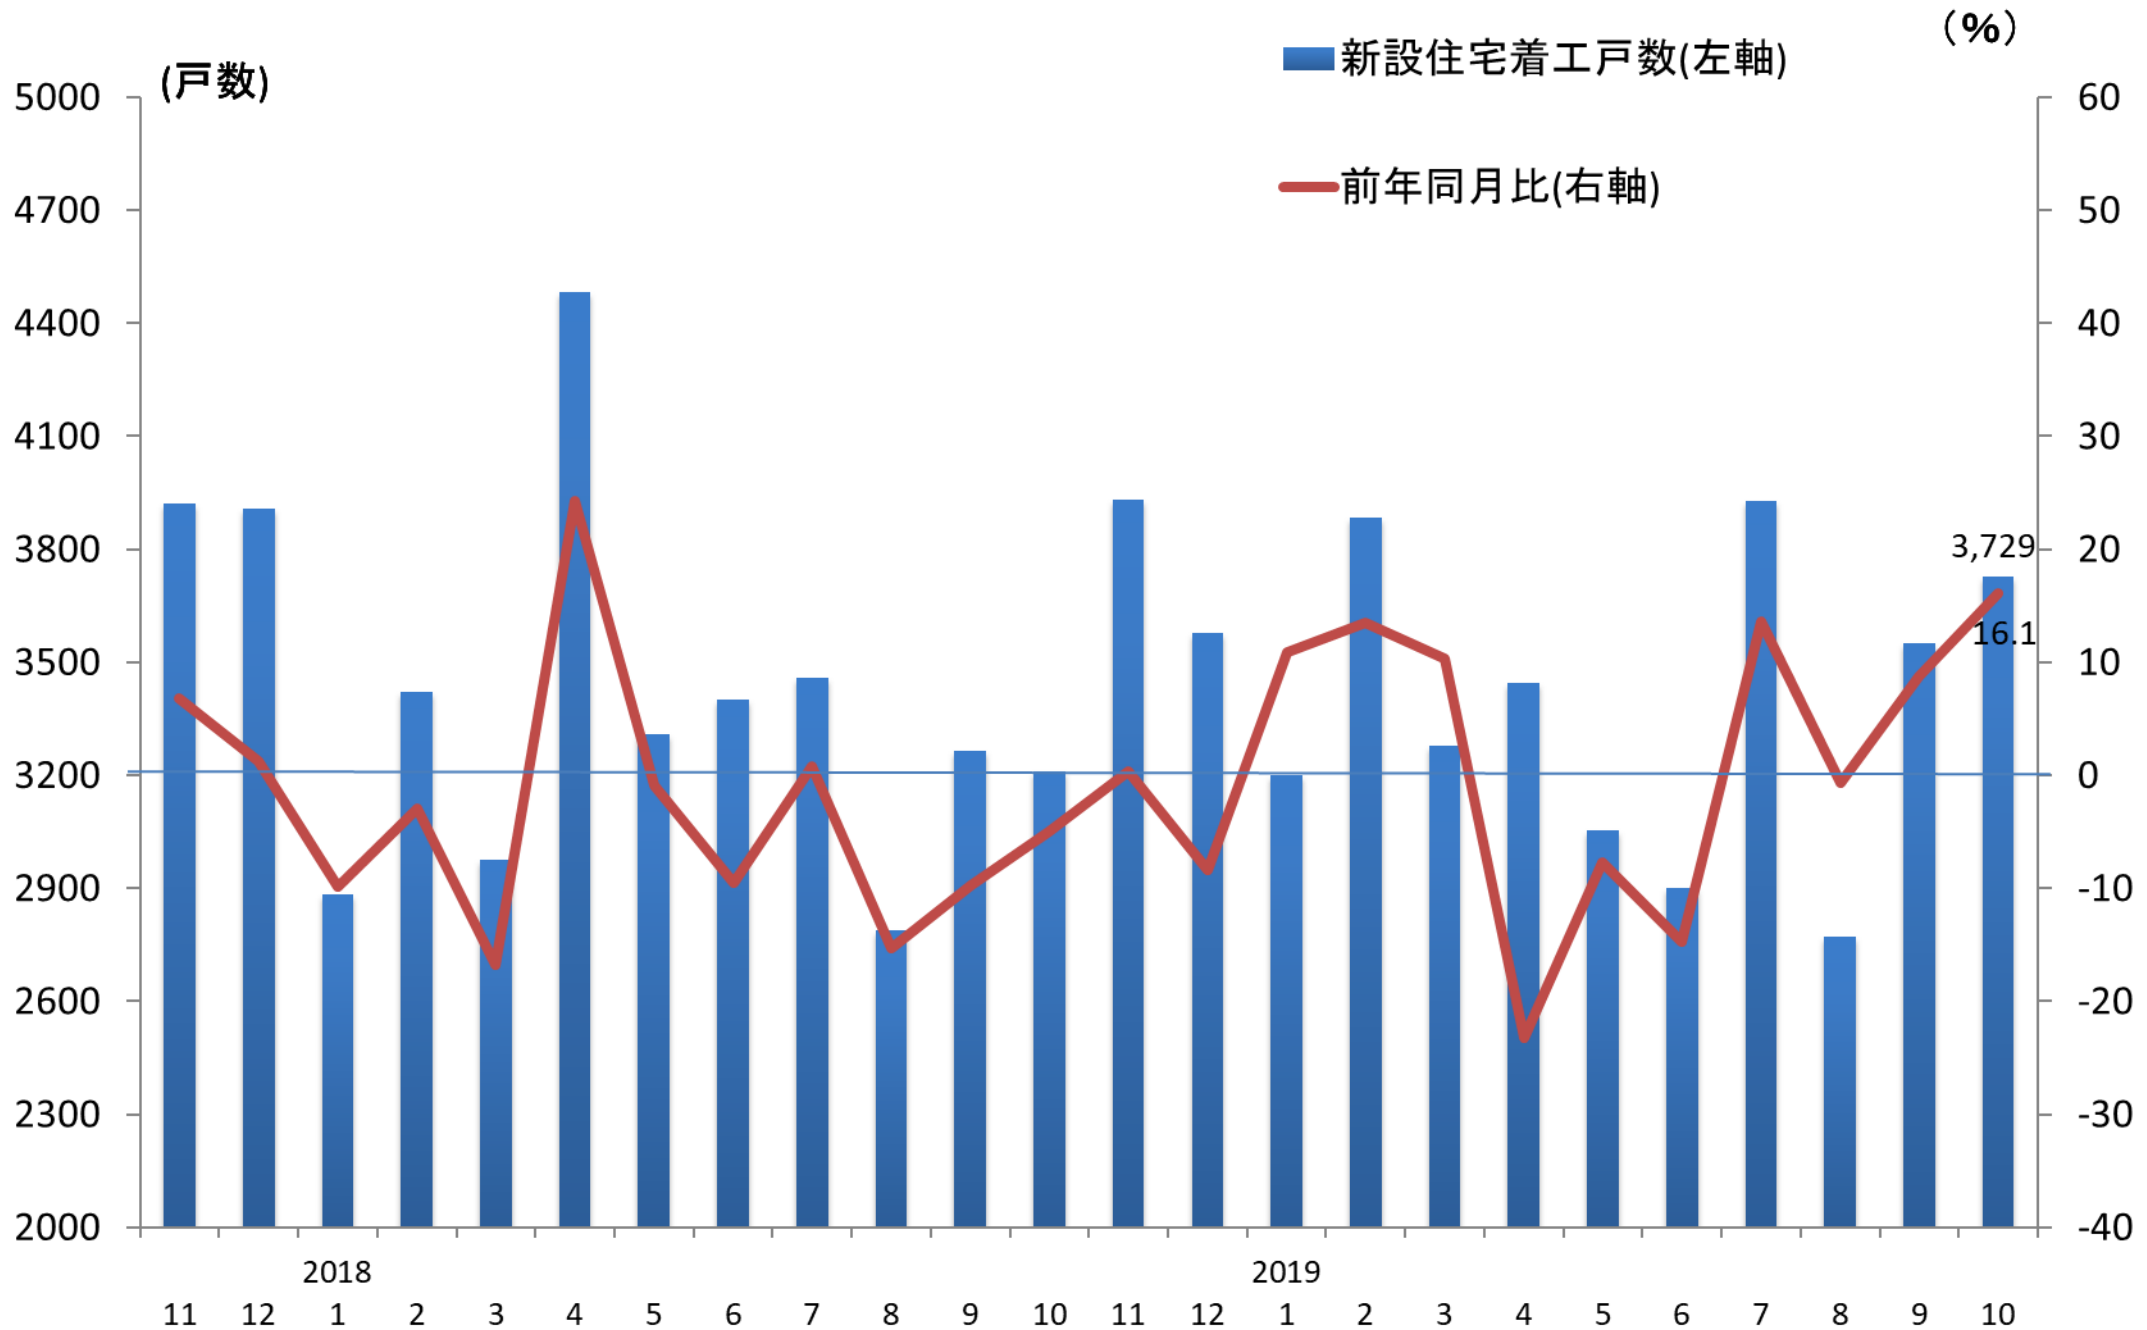

新設住宅着工戸数(福岡県)の推移

(資料)国土交通省

(注)新設住宅着工戸数は、持家、貸家、給与住宅、分譲住宅の合計を示す。