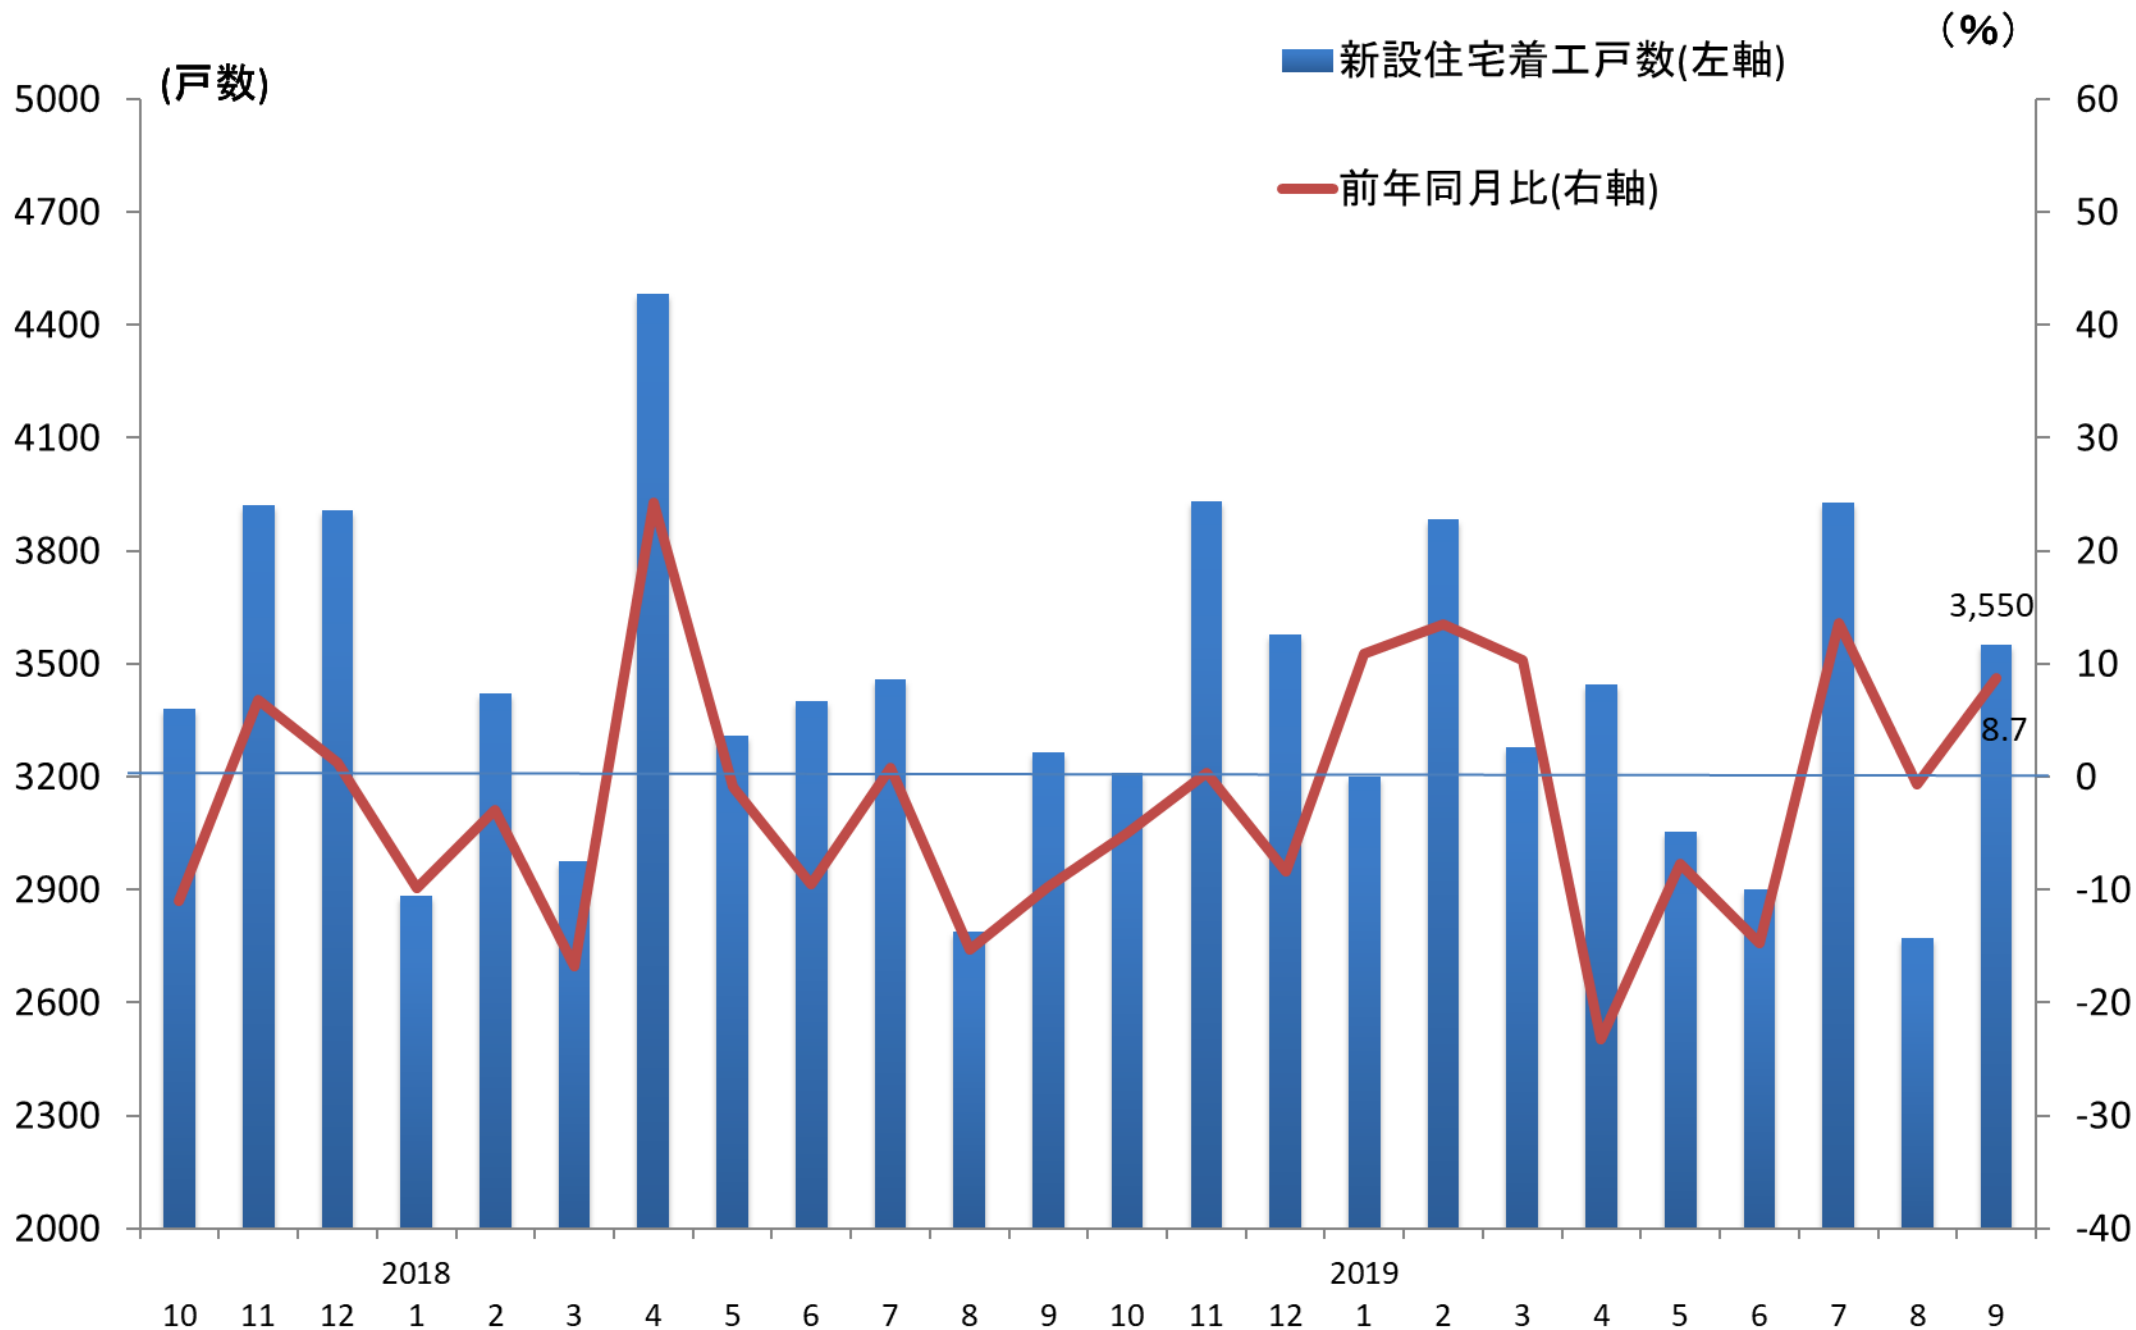

新設住宅着工戸数(福岡県)の推移

(資料)国土交通省

(注)新設住宅着工戸数は、持家、貸家、給与住宅、分譲住宅の合計を示す。