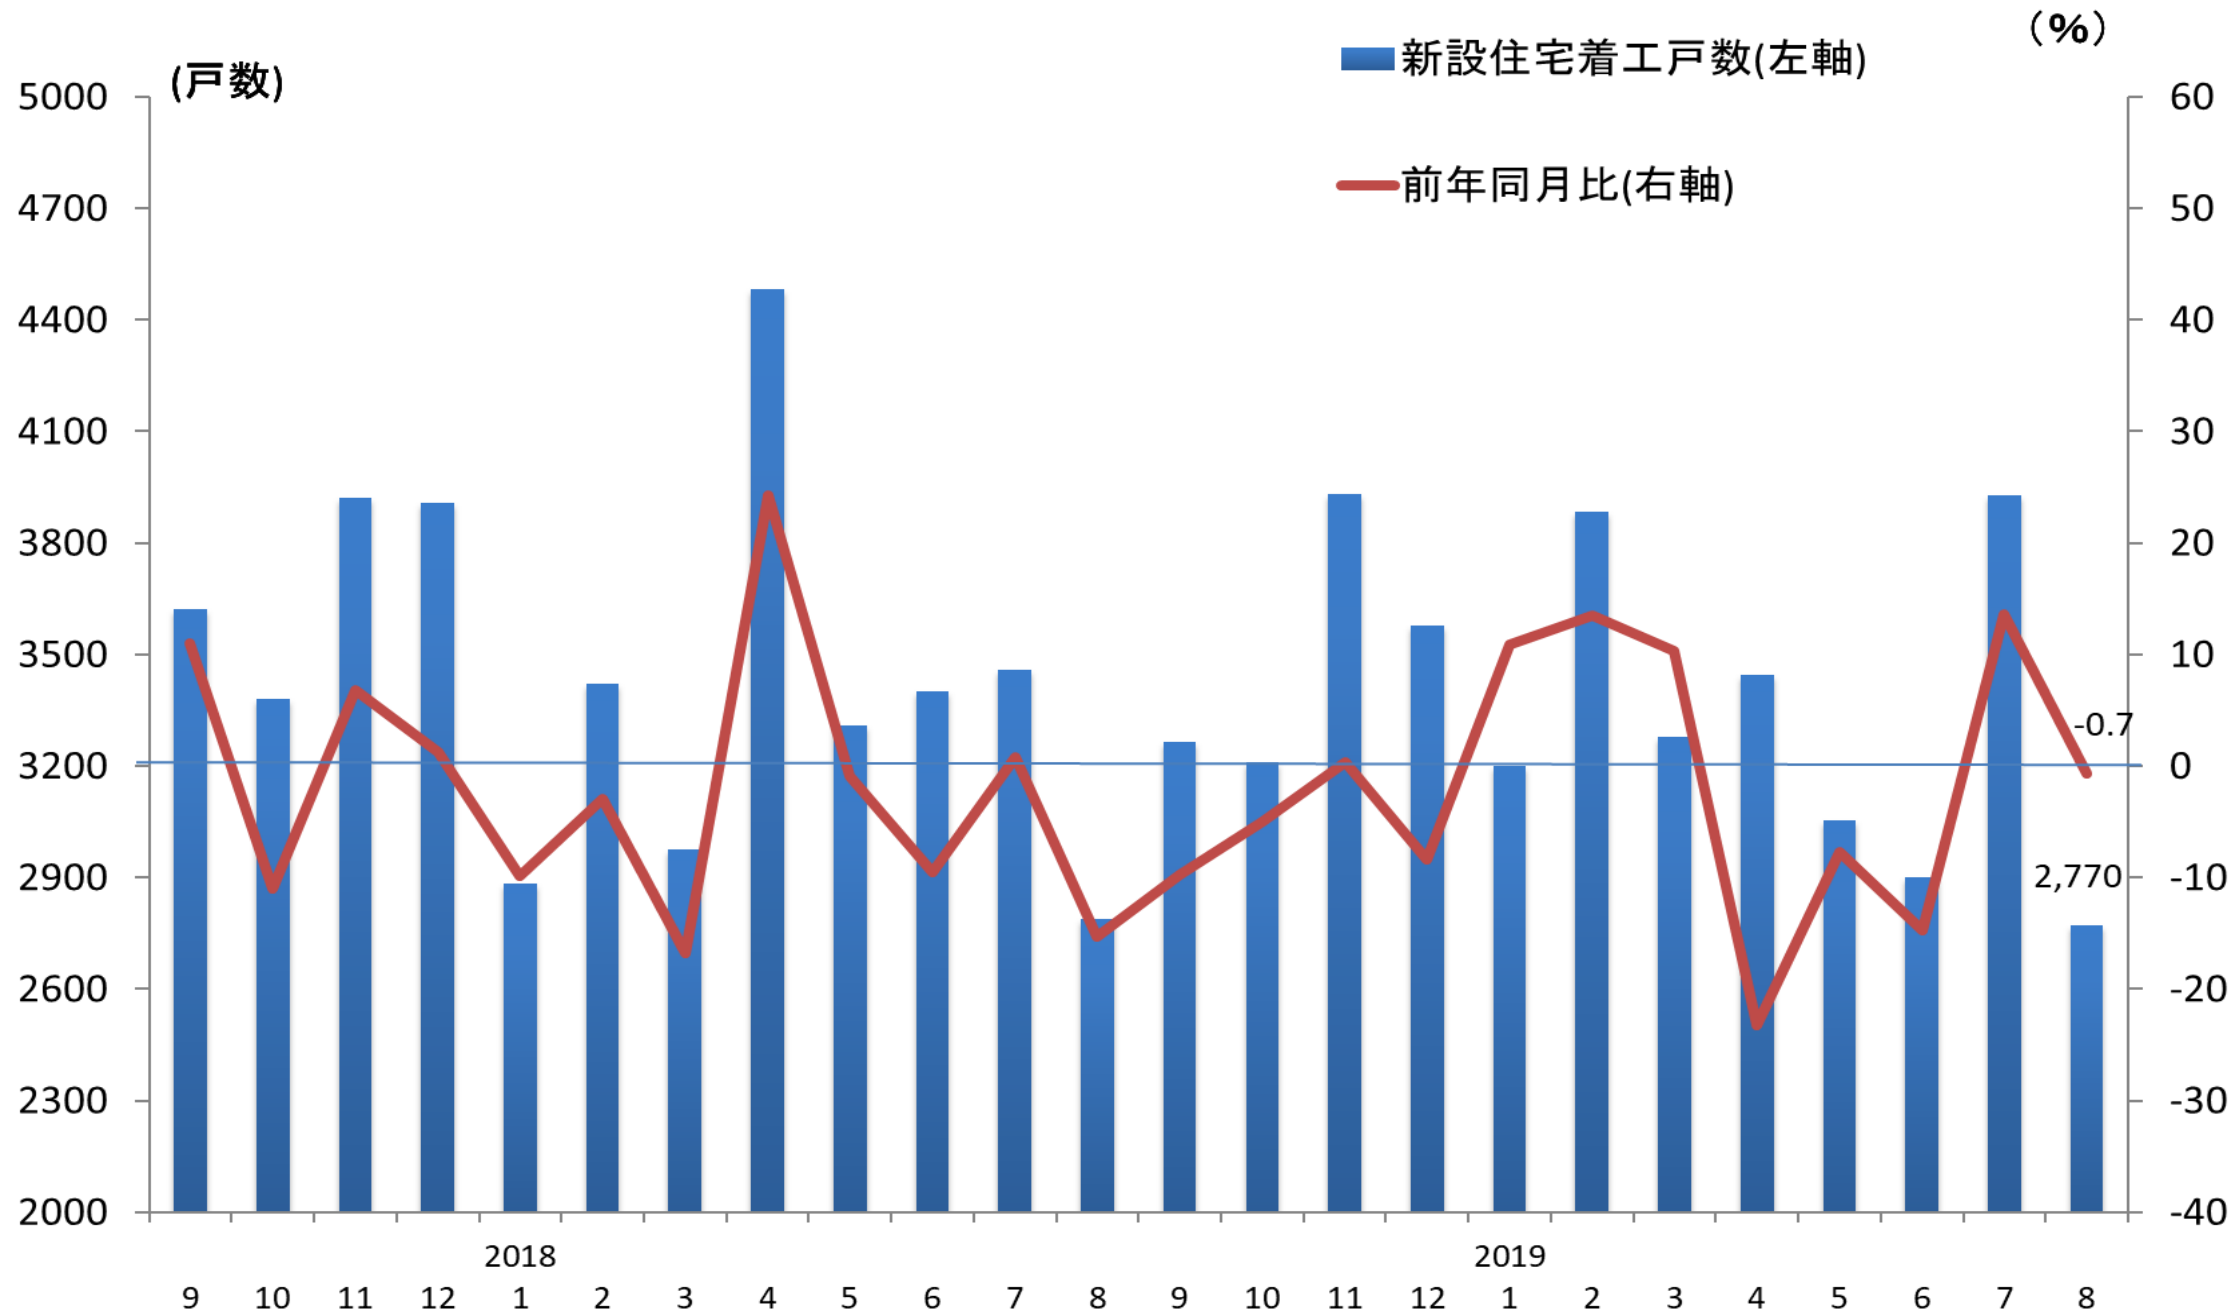

# 新設住宅着工戸数(福岡県)の推移

(資料)国土交通省

(注)新設住宅着工戸数は、持家、貸家、給与住宅、分譲住宅の合計を示す。