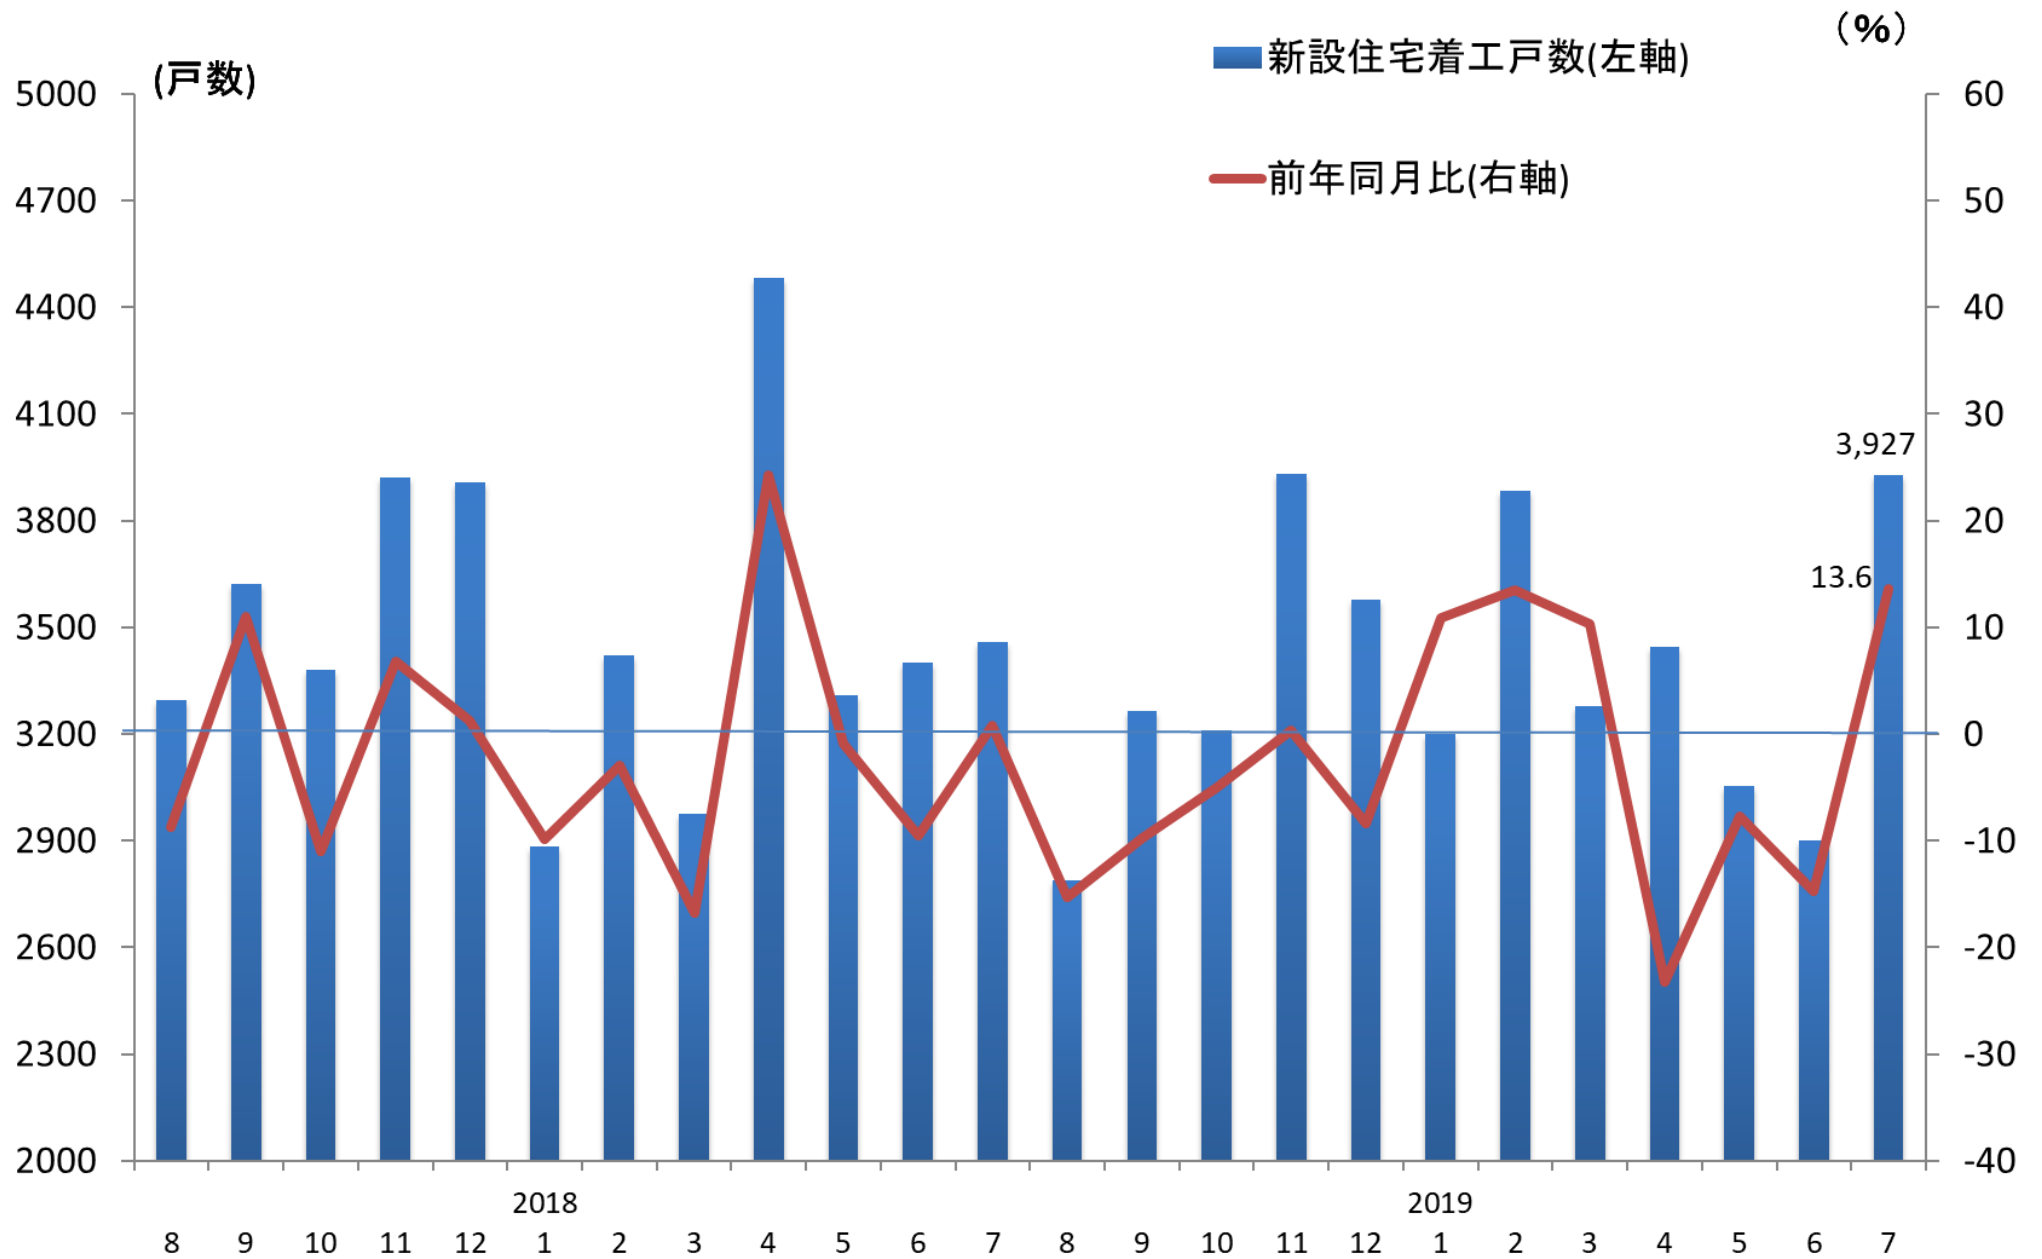

# 新設住宅着工戸数(福岡県)の推移

(資料)国土交通省

(注)新設住宅着工戸数は、持家、貸家、給与住宅、分譲住宅の合計を示す。