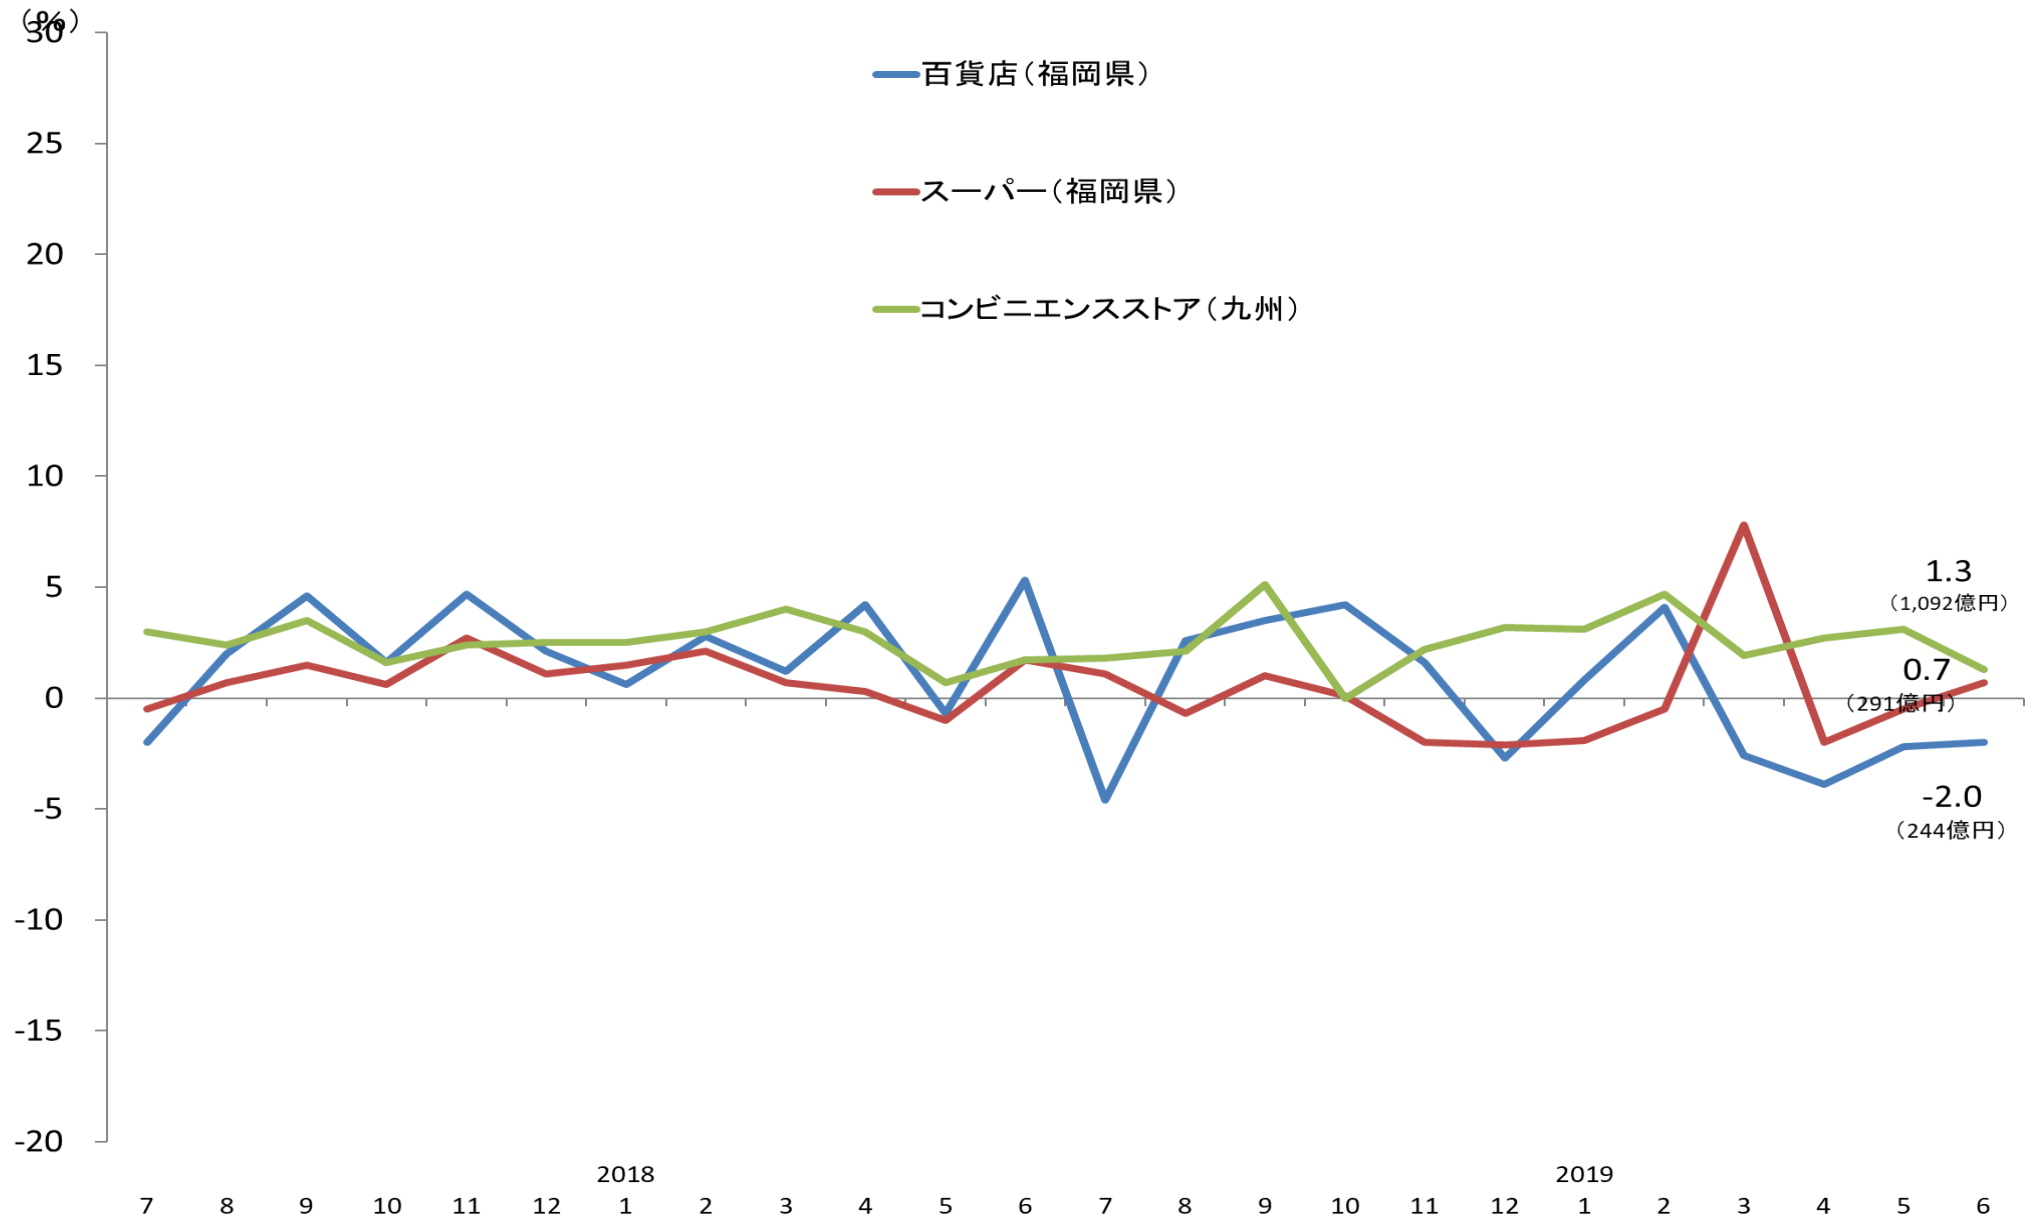

大型小売店・コンビニエンスストア販売額の推移(前年同月比)

(資料)九州経済産業局