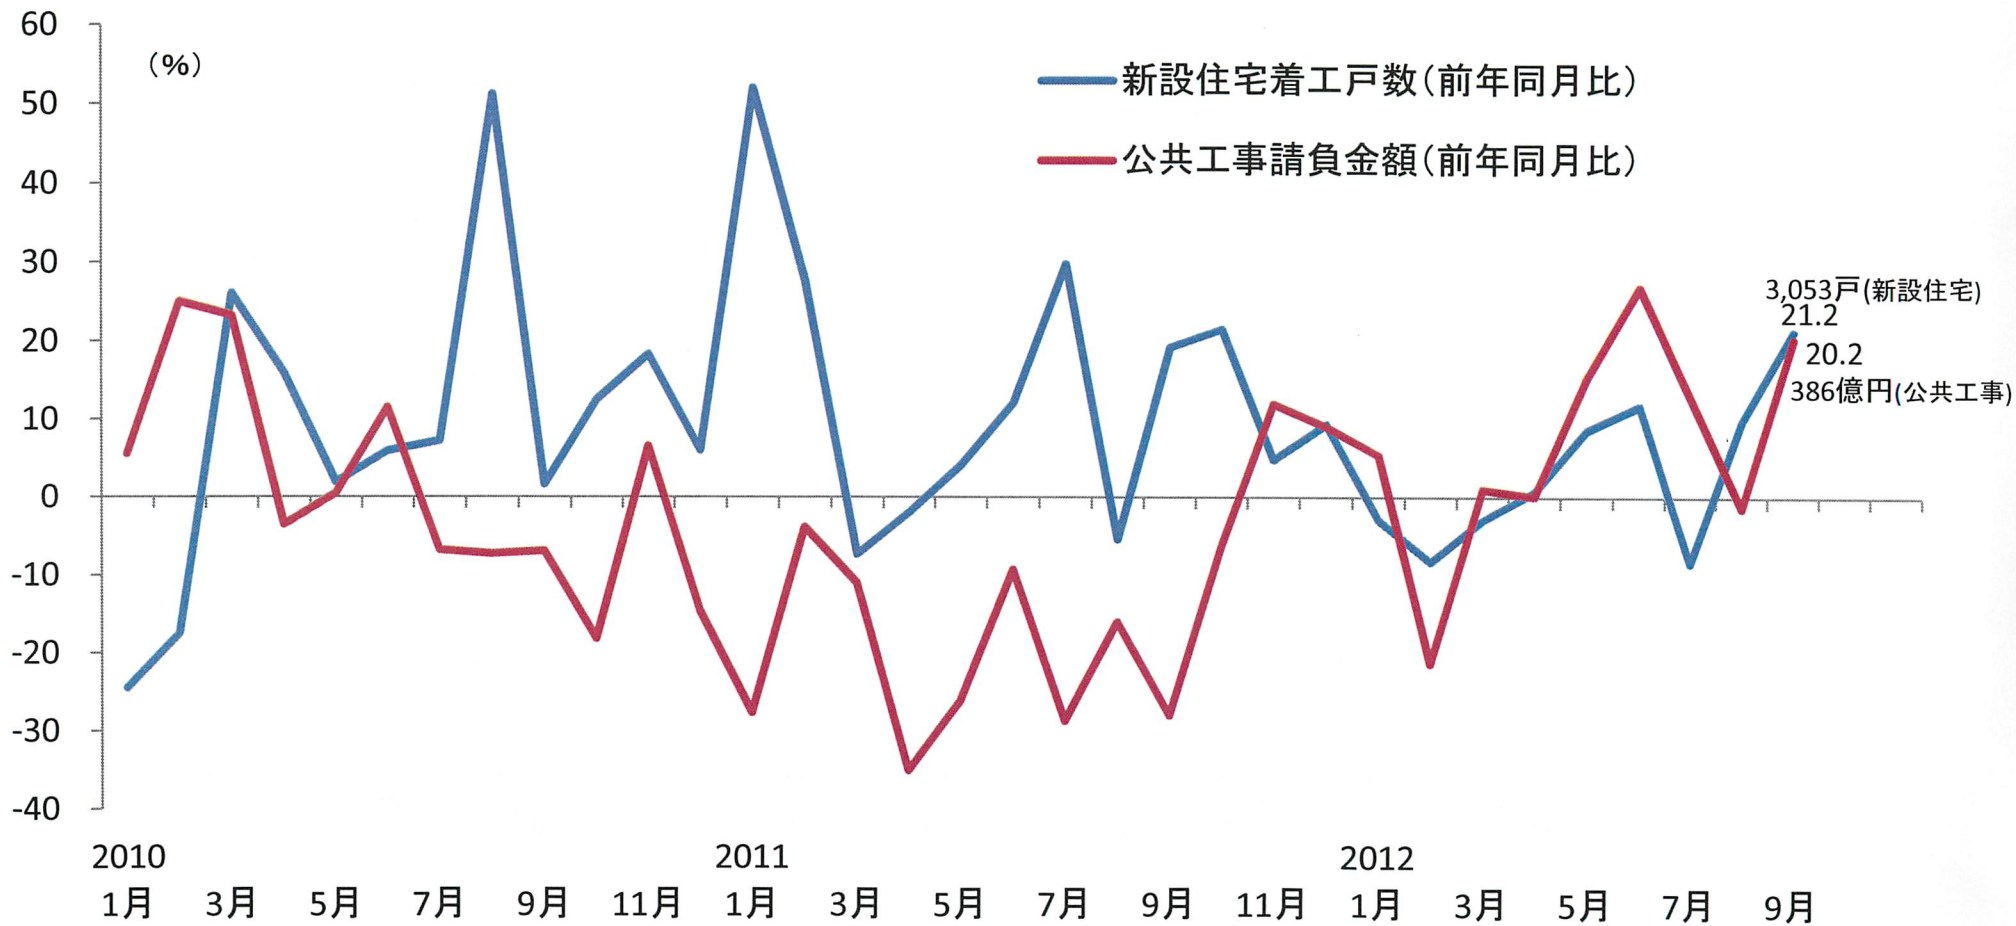

新設住宅着工戸数、公共工事請負金額の推移(福岡県)

資料)国土交通省、西日本建設業保証(株)