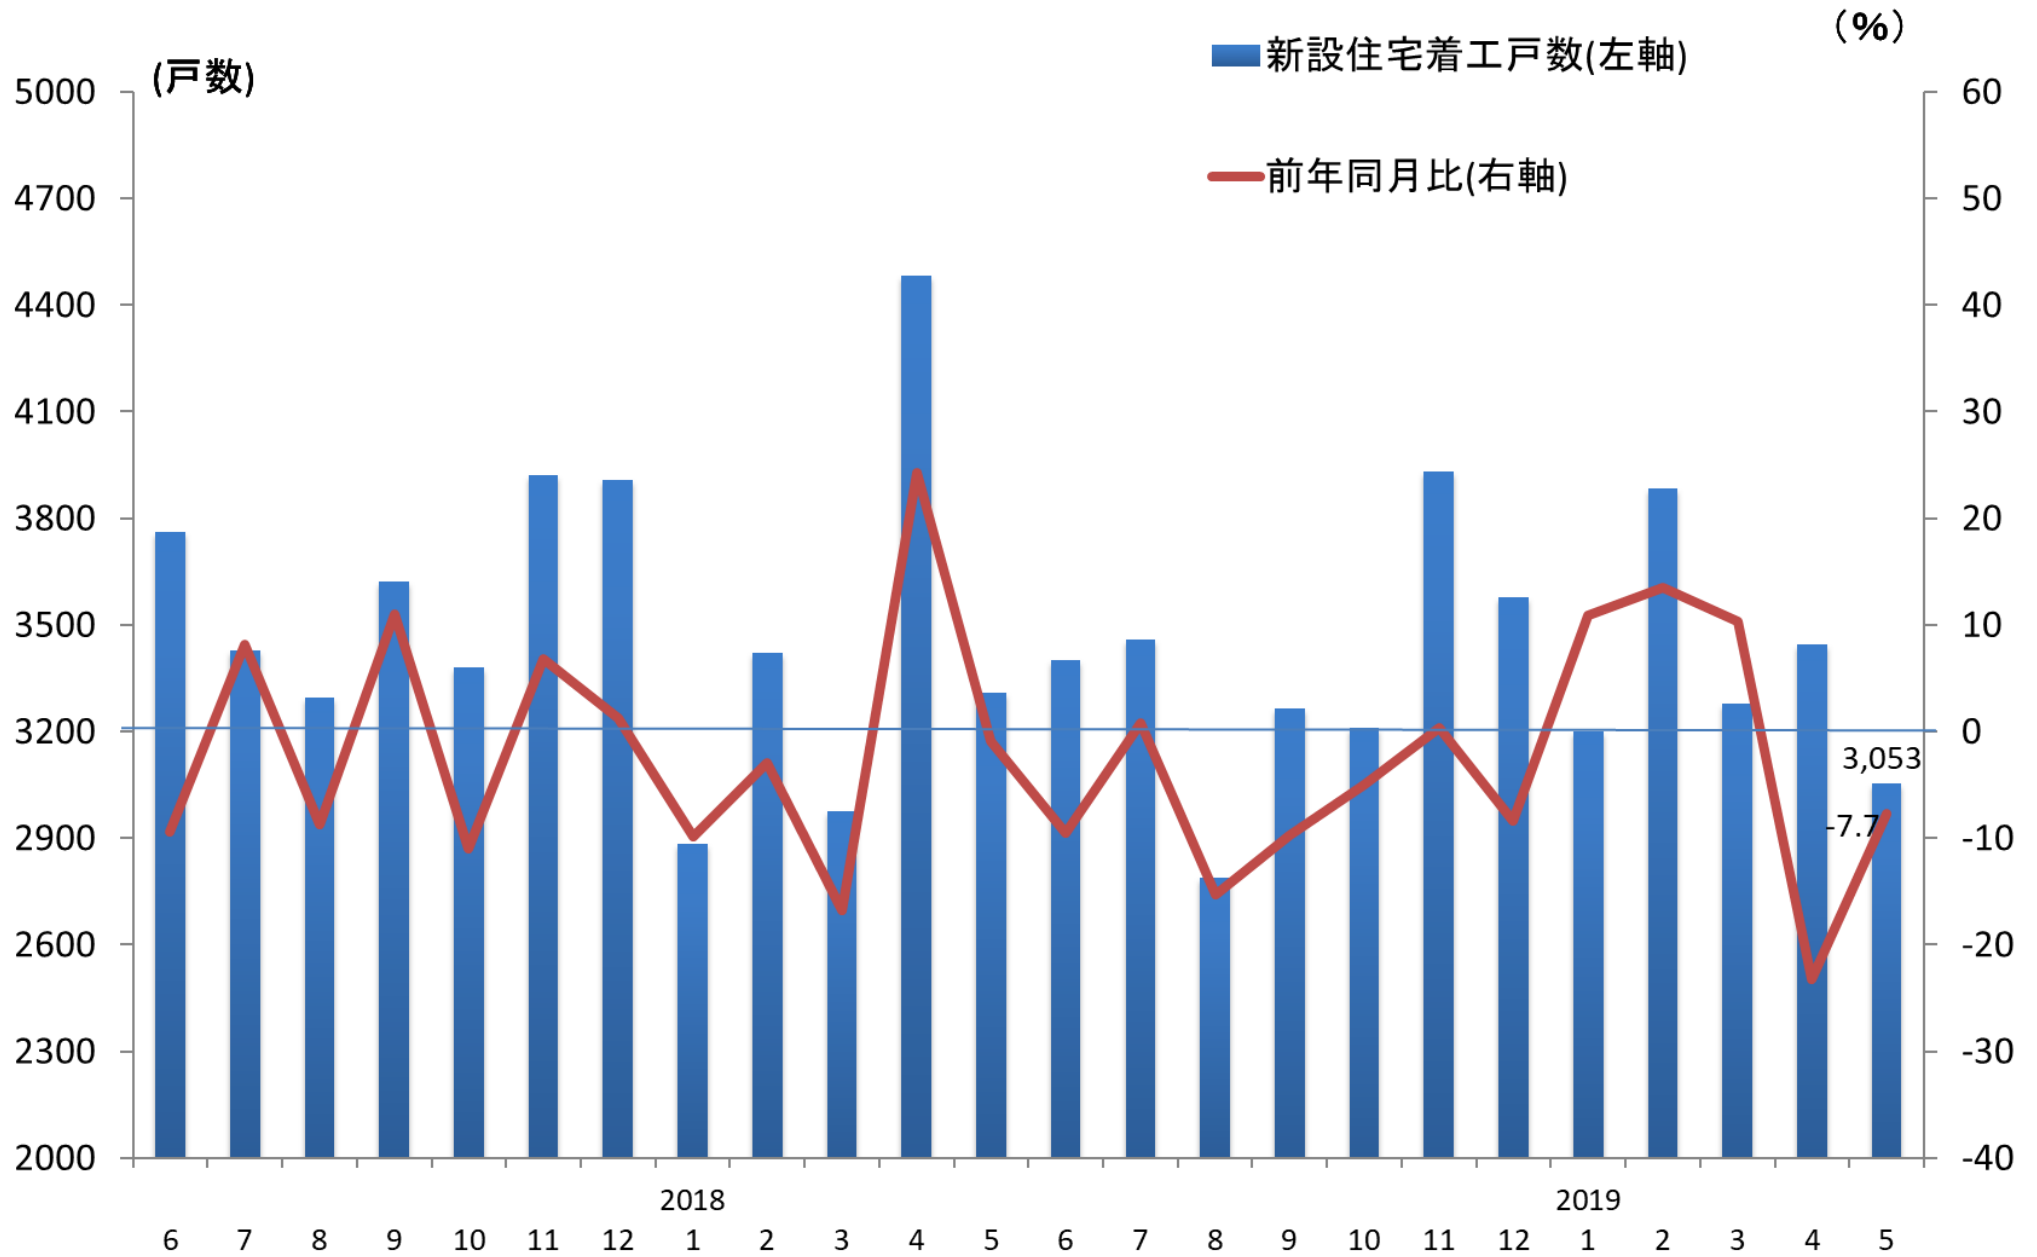

新設住宅着工戸数(福岡県)の推移

(資料)国土交通省

(注)新設住宅着工戸数は、持家、貸家、給与住宅、分譲住宅の合計を示す。