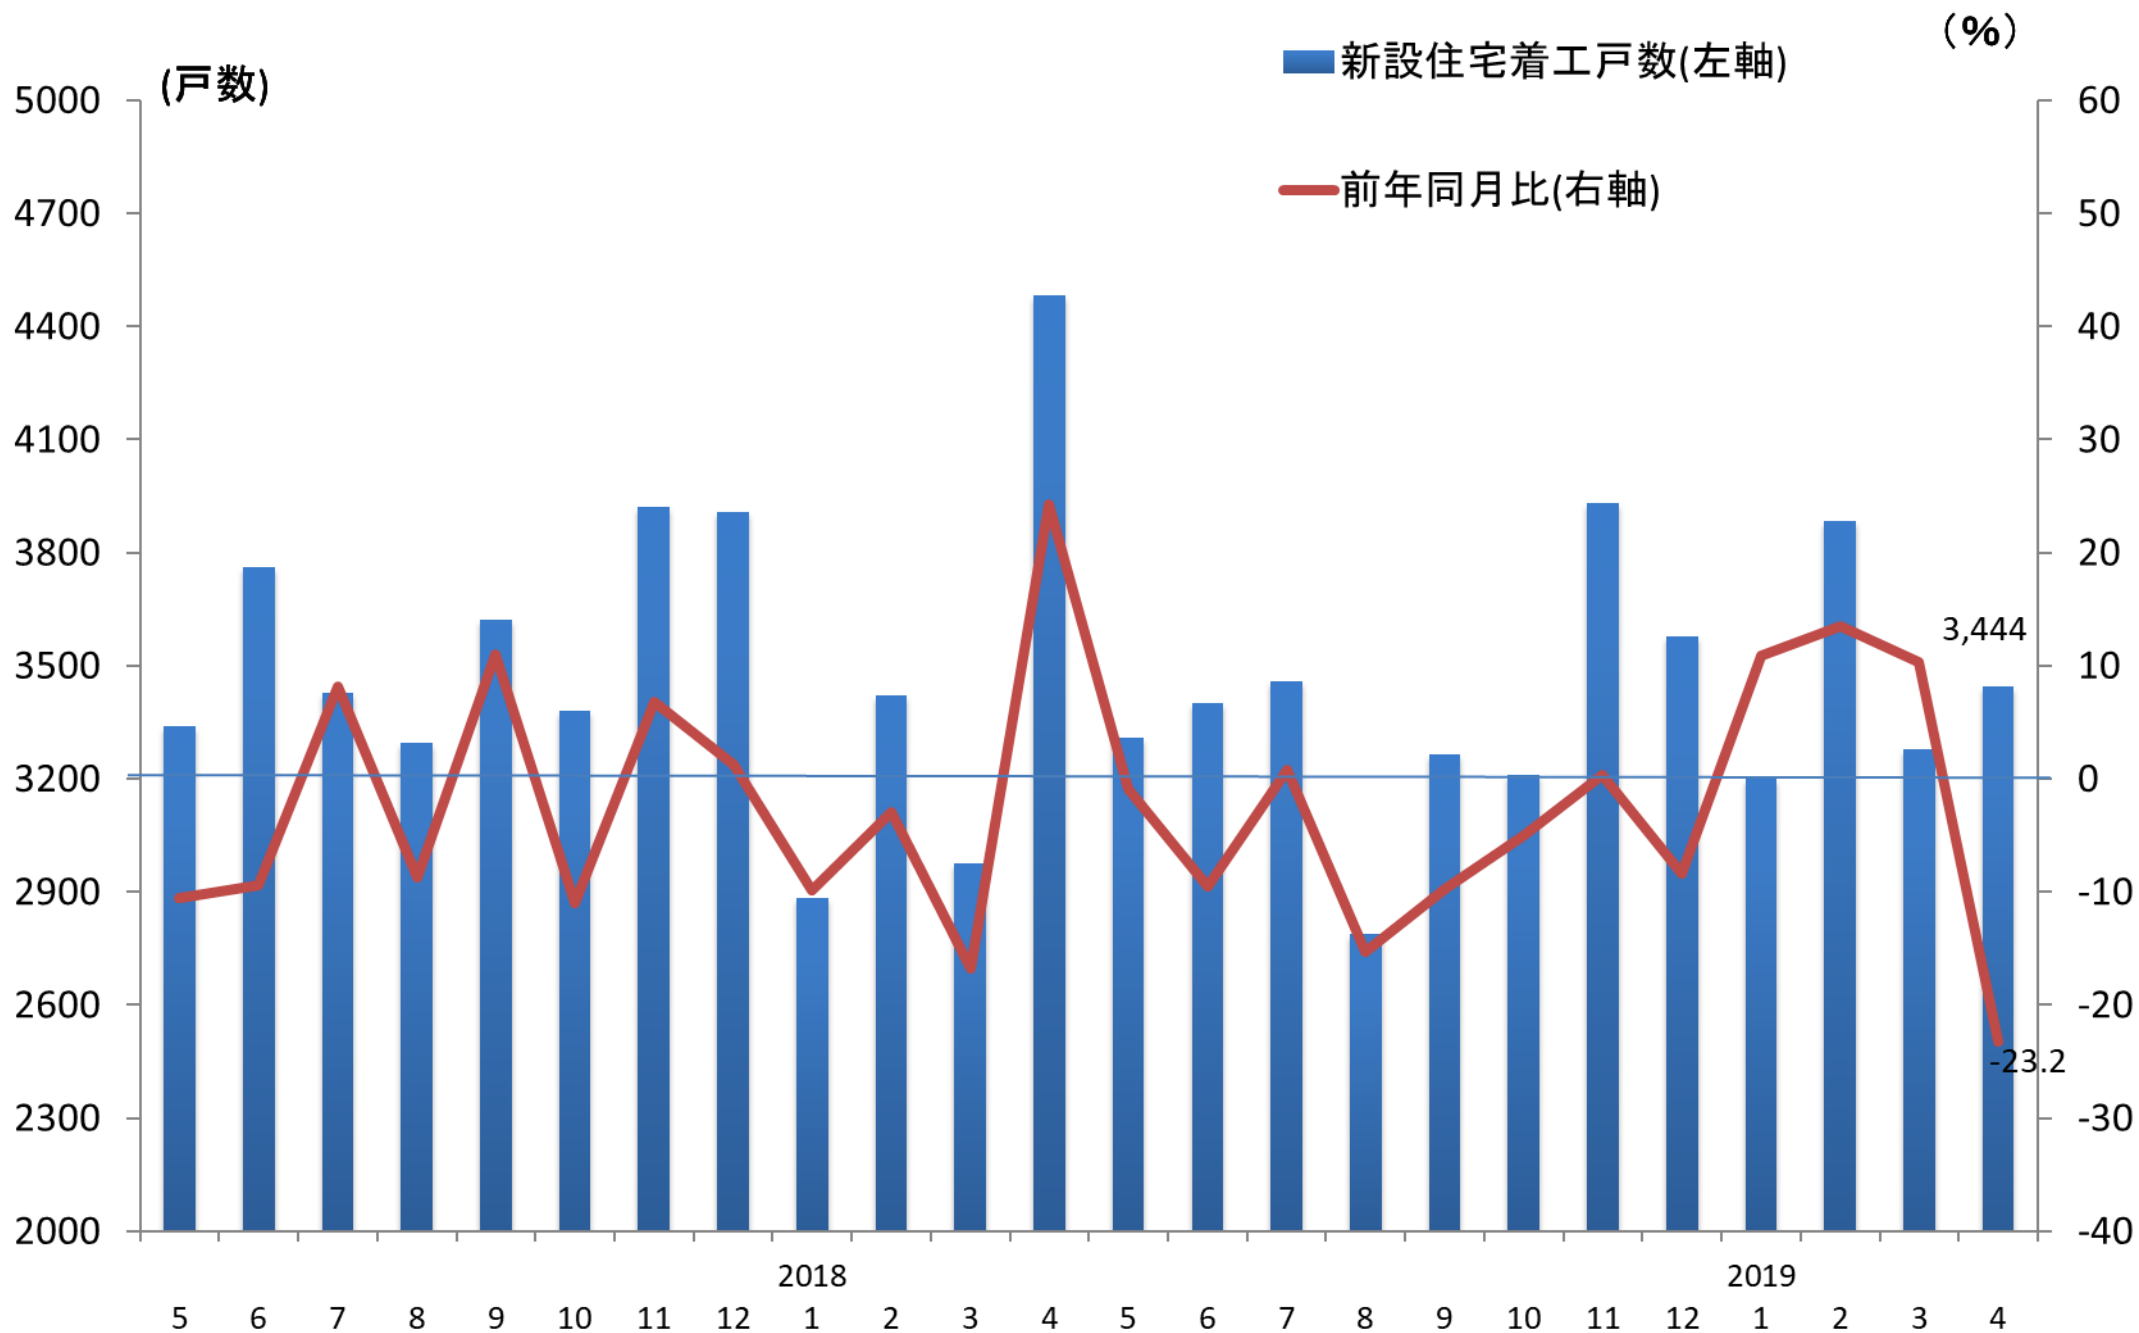

新設住宅着工戸数(福岡県)の推移

(資料)国土交通省

(注)新設住宅着工戸数は、持家、貸家、給与住宅、分譲住宅の合計を示す。