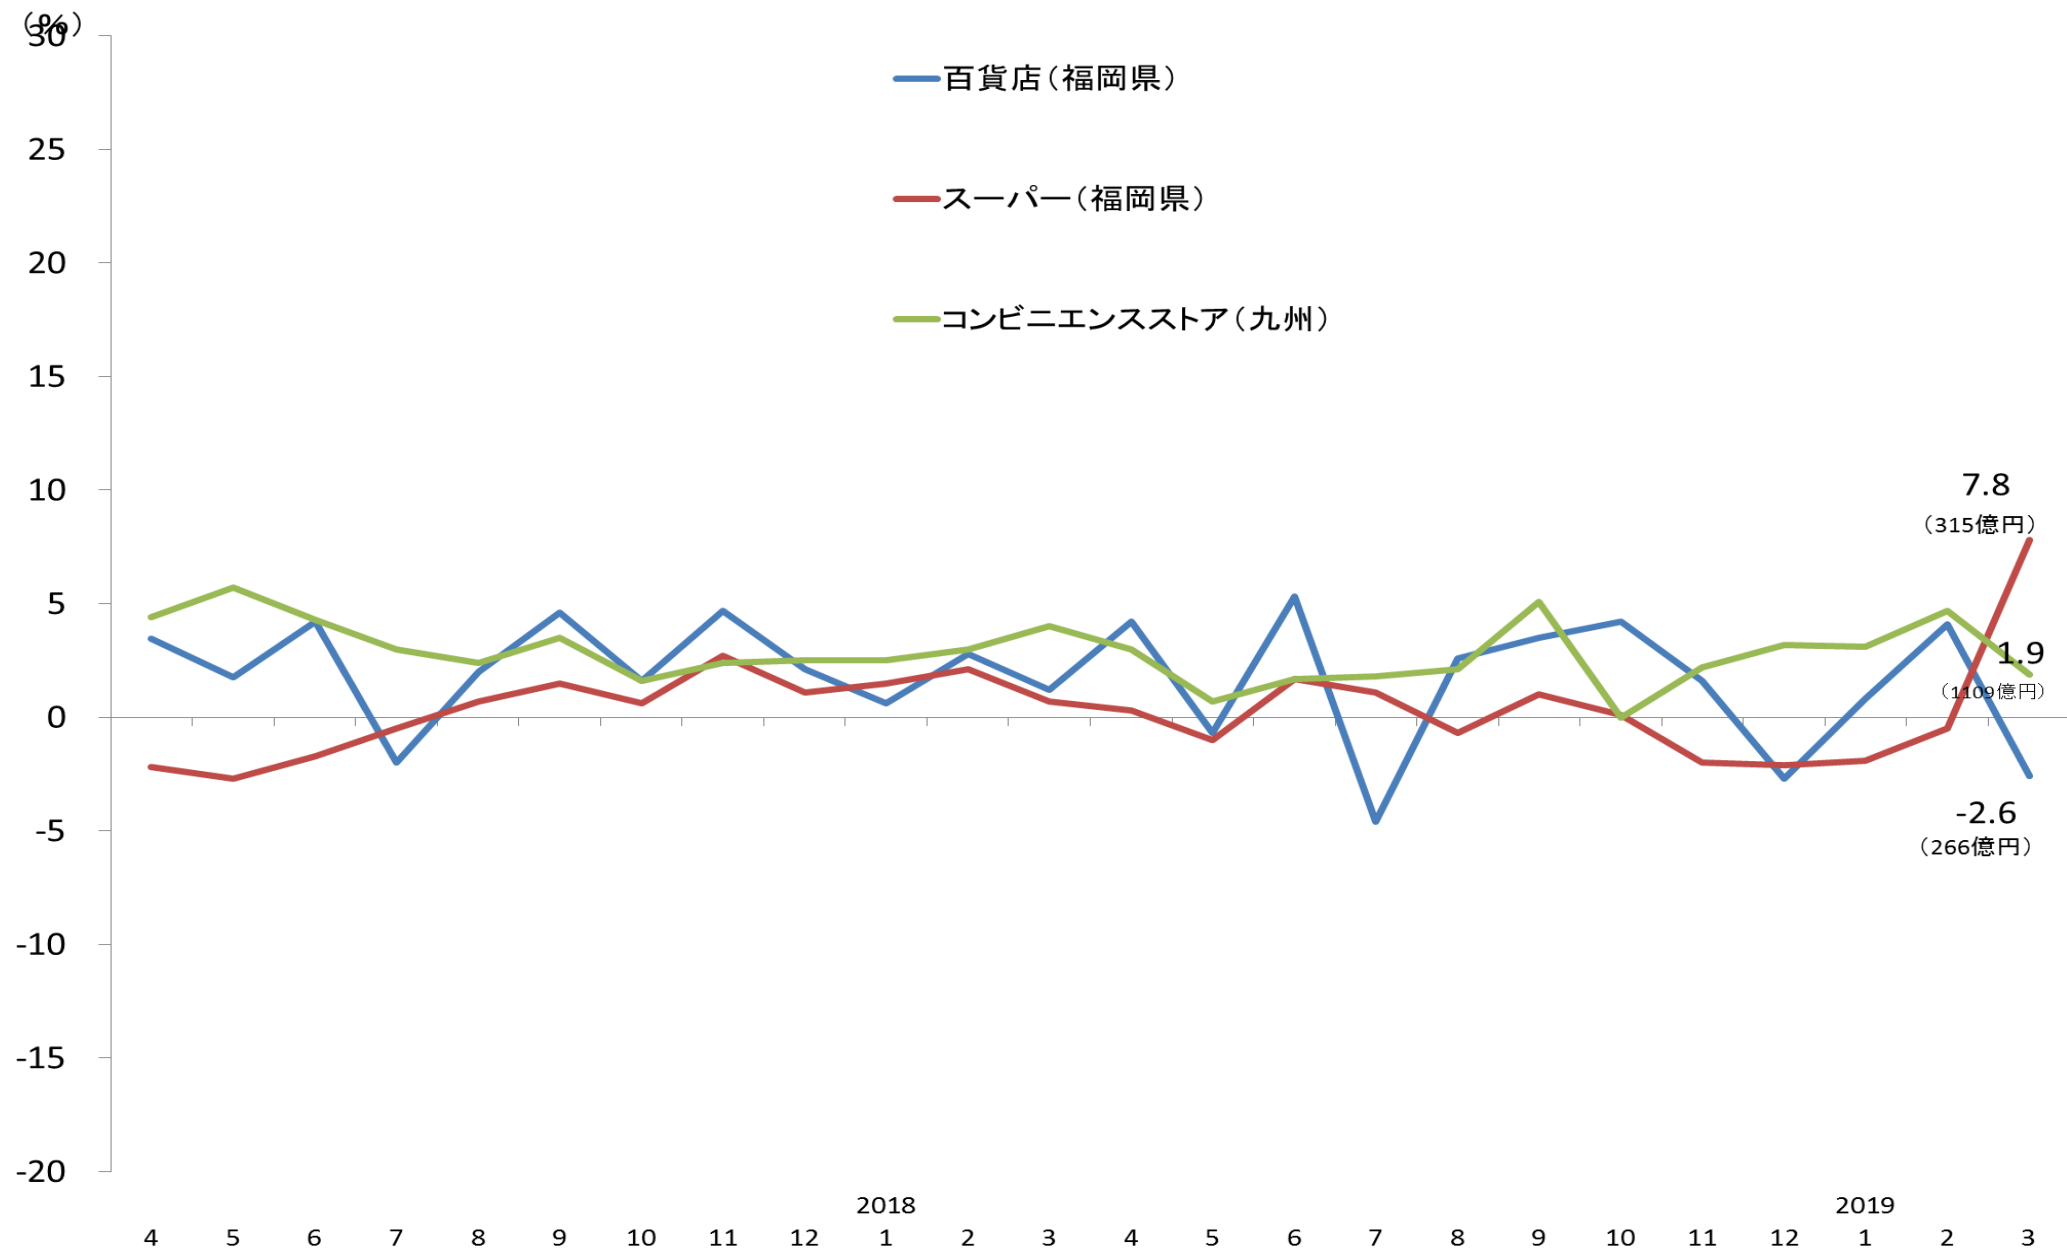

大型小売店・コンビニエンスストア販売額の推移(前年同月比)

(資料)九州経済産業局