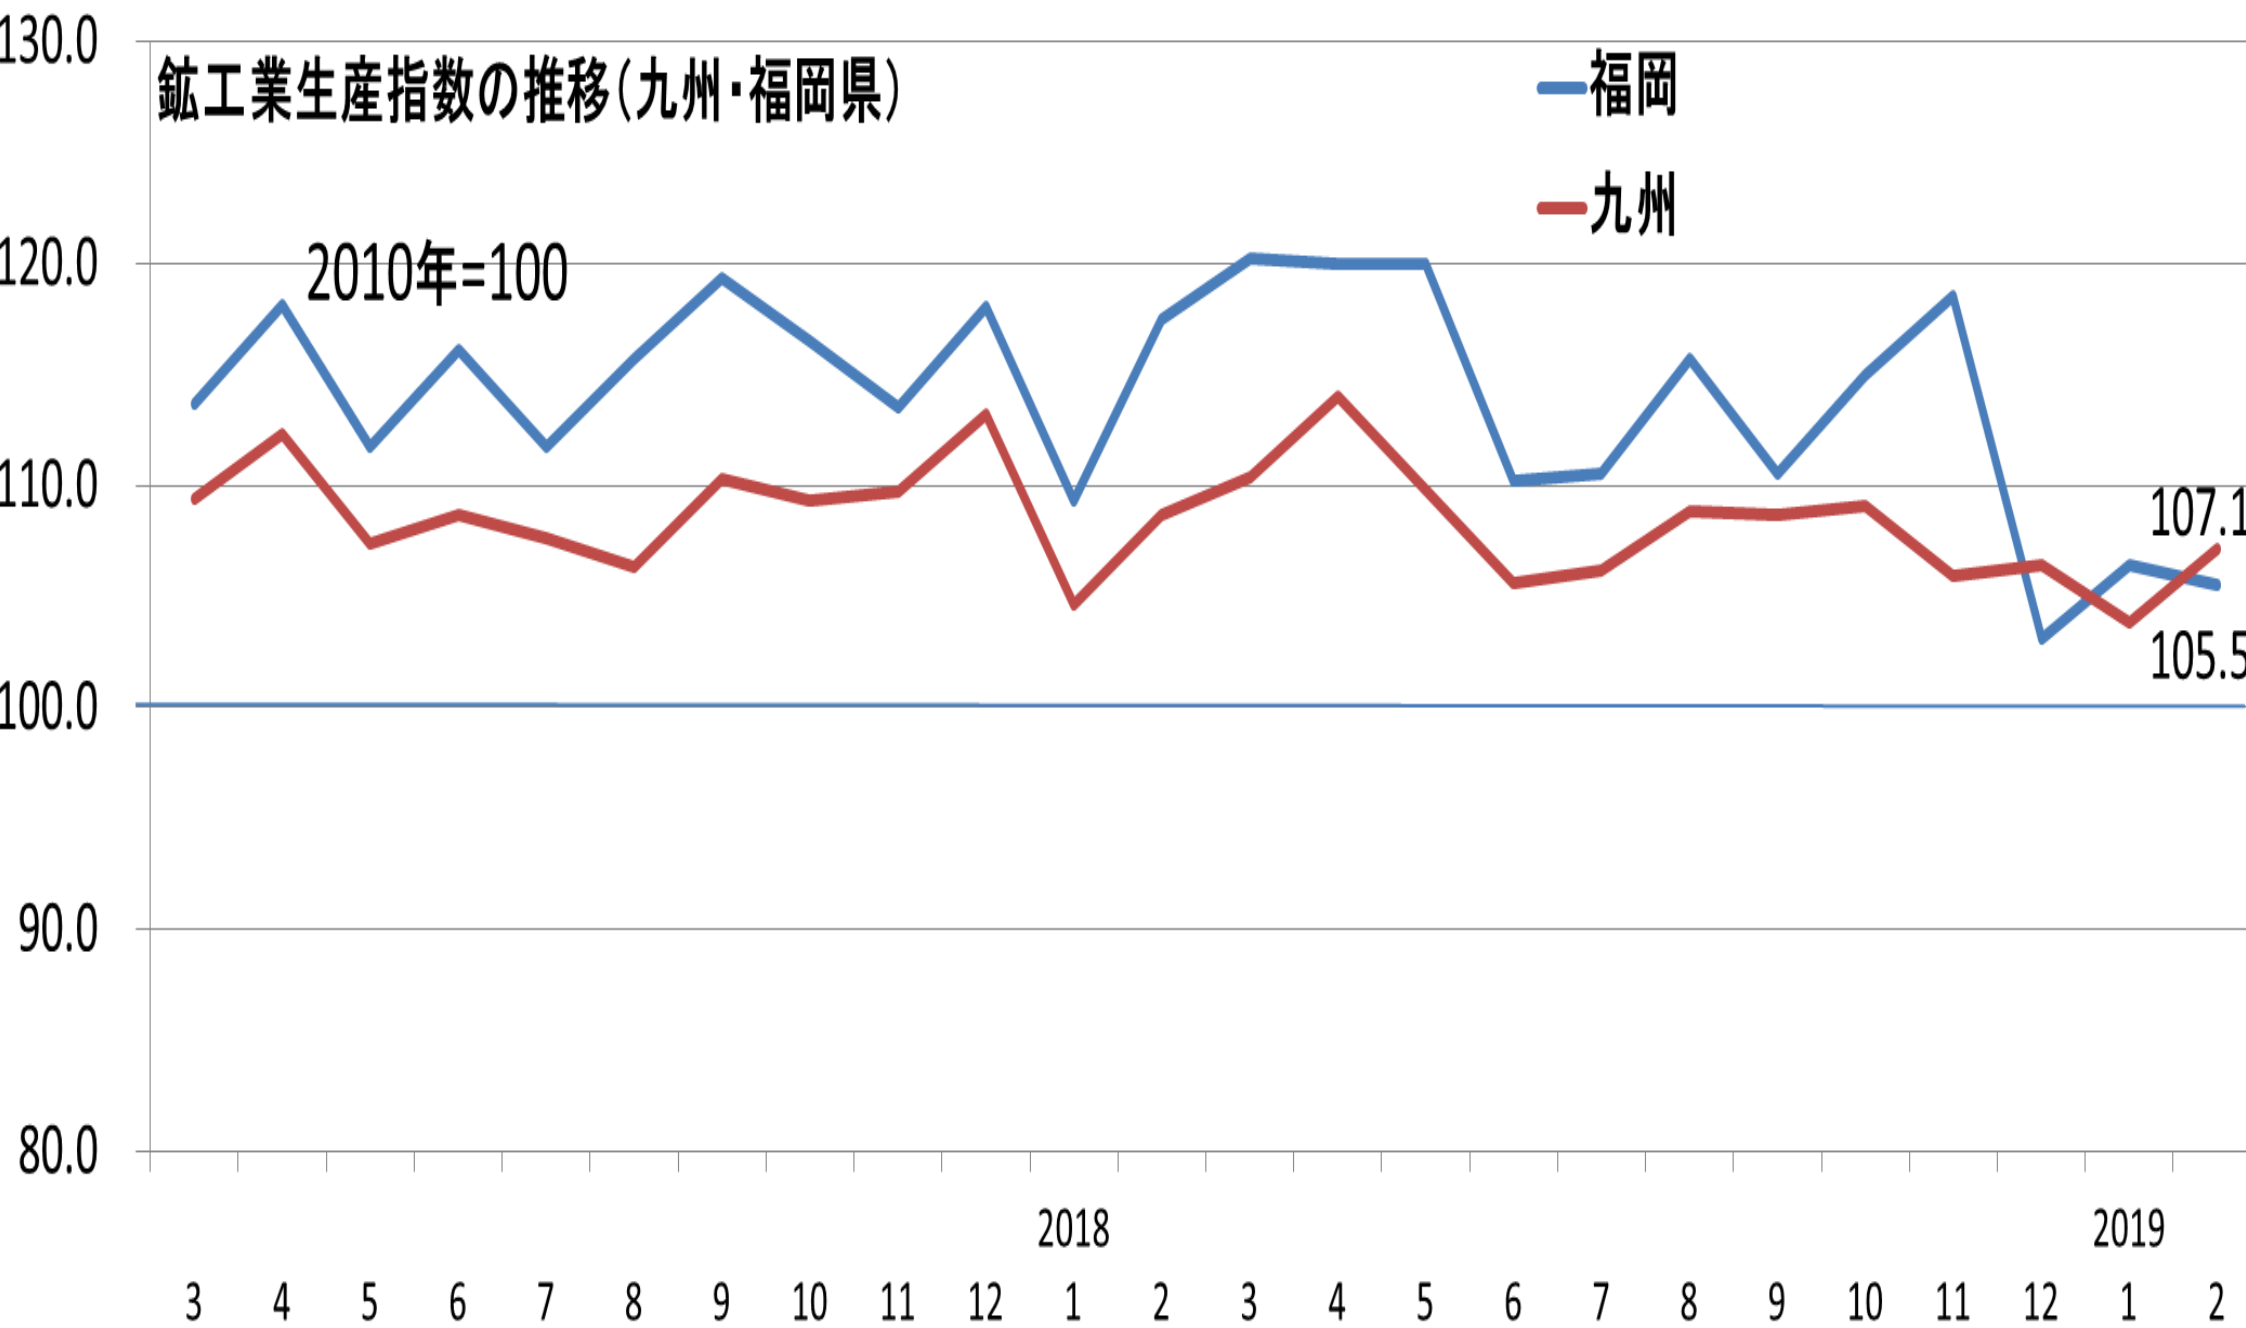

鉱工業生産指数の推移(九州・福岡県)

福岡
九州

2010年=100

(資料)福岡県、九州経済産業局
※平成29年度以降は年間補正前の数値