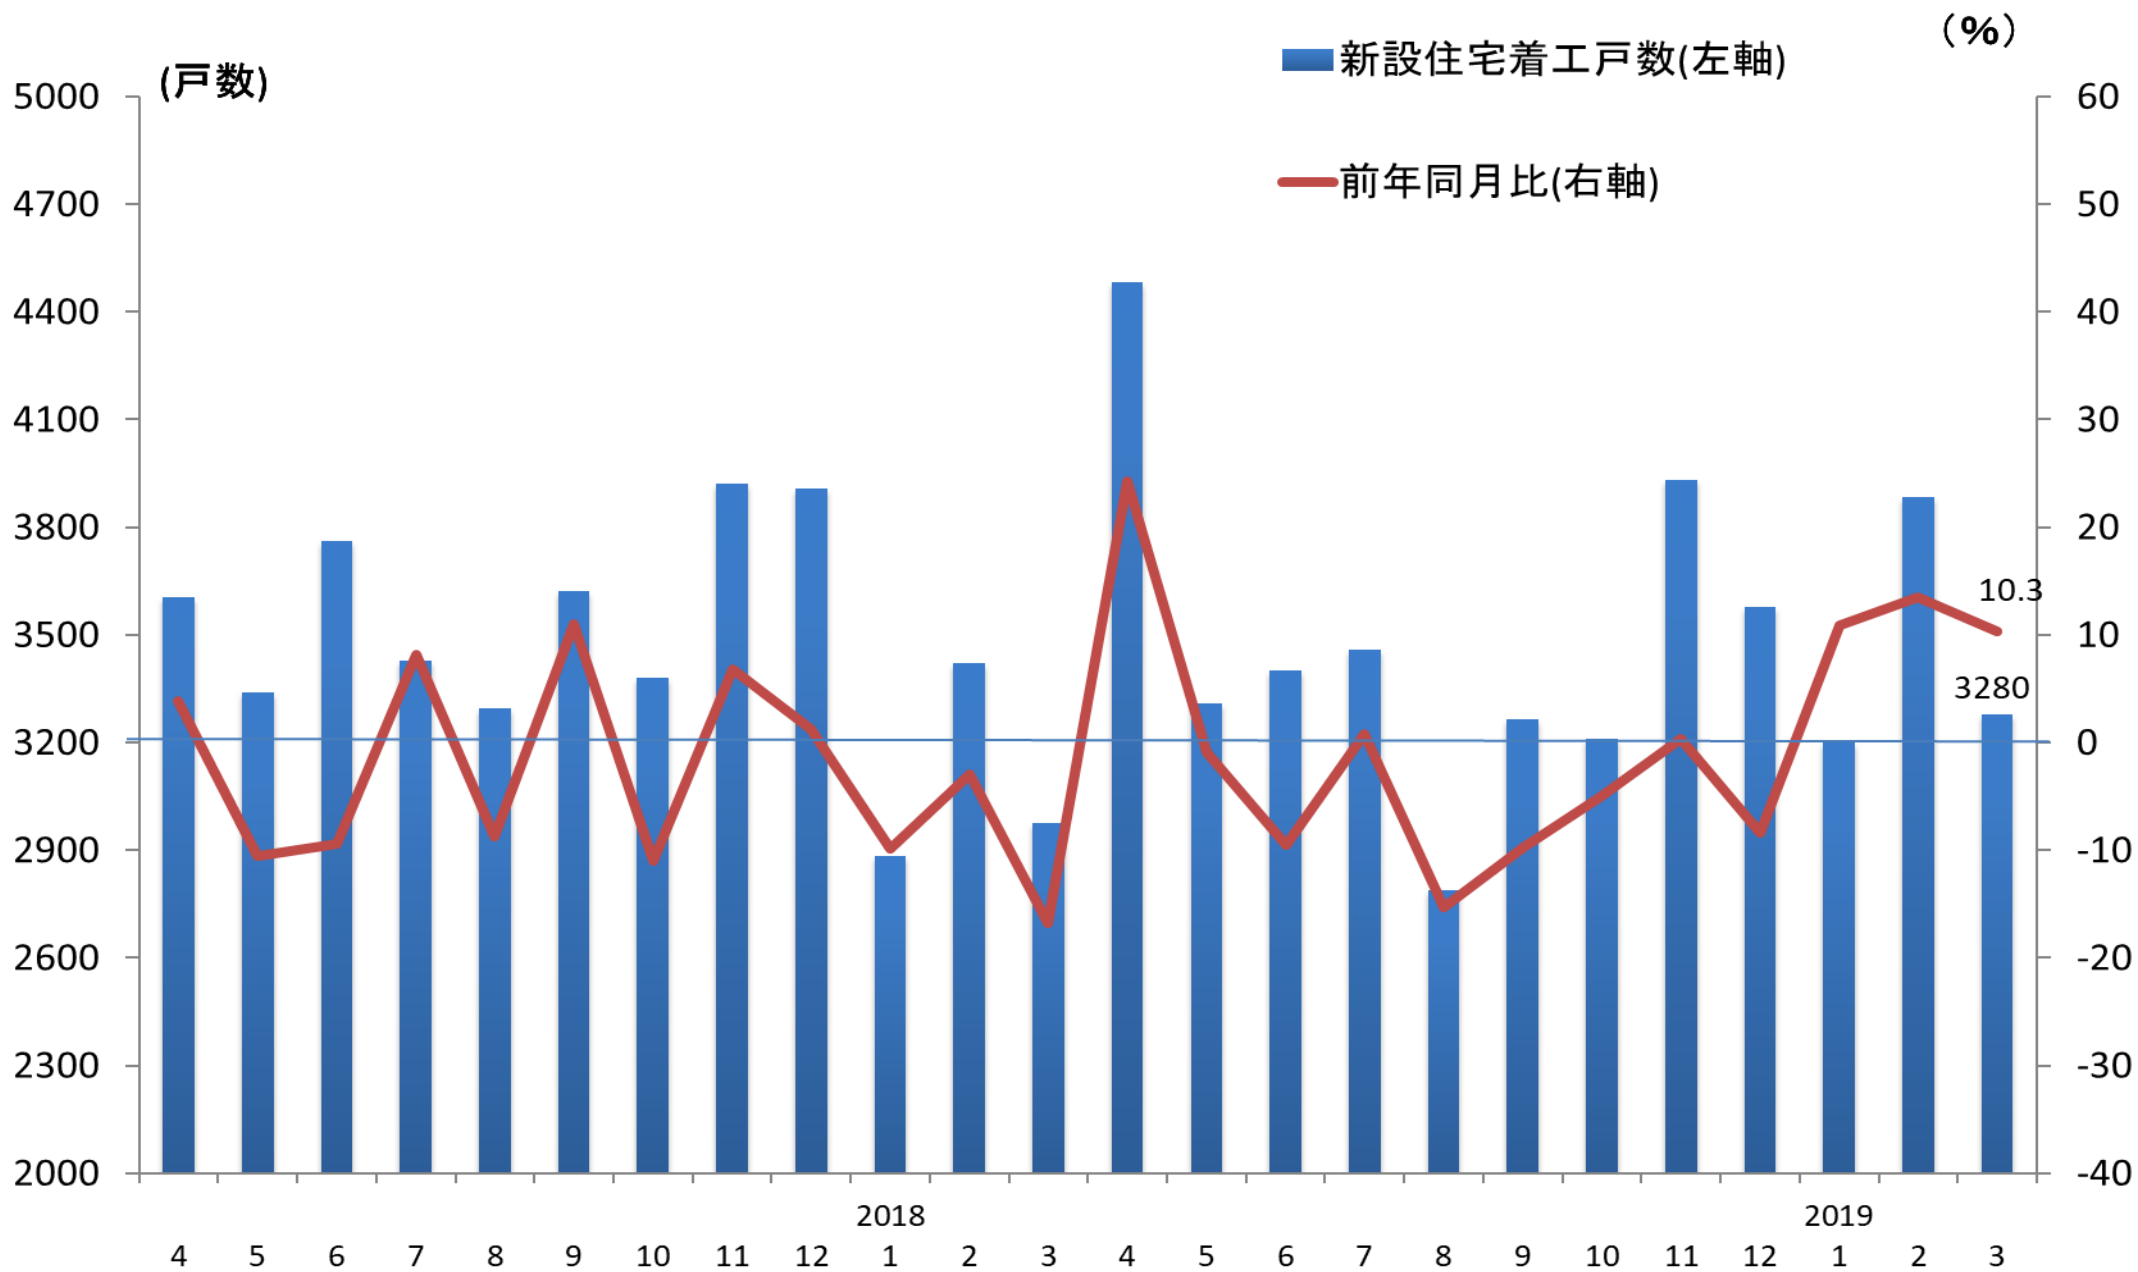

新設住宅着工戸数(福岡県)の推移

(資料)国土交通省

(注)新設住宅着工戸数は、持家、貸家、給与住宅、分譲住宅の合計を示す。