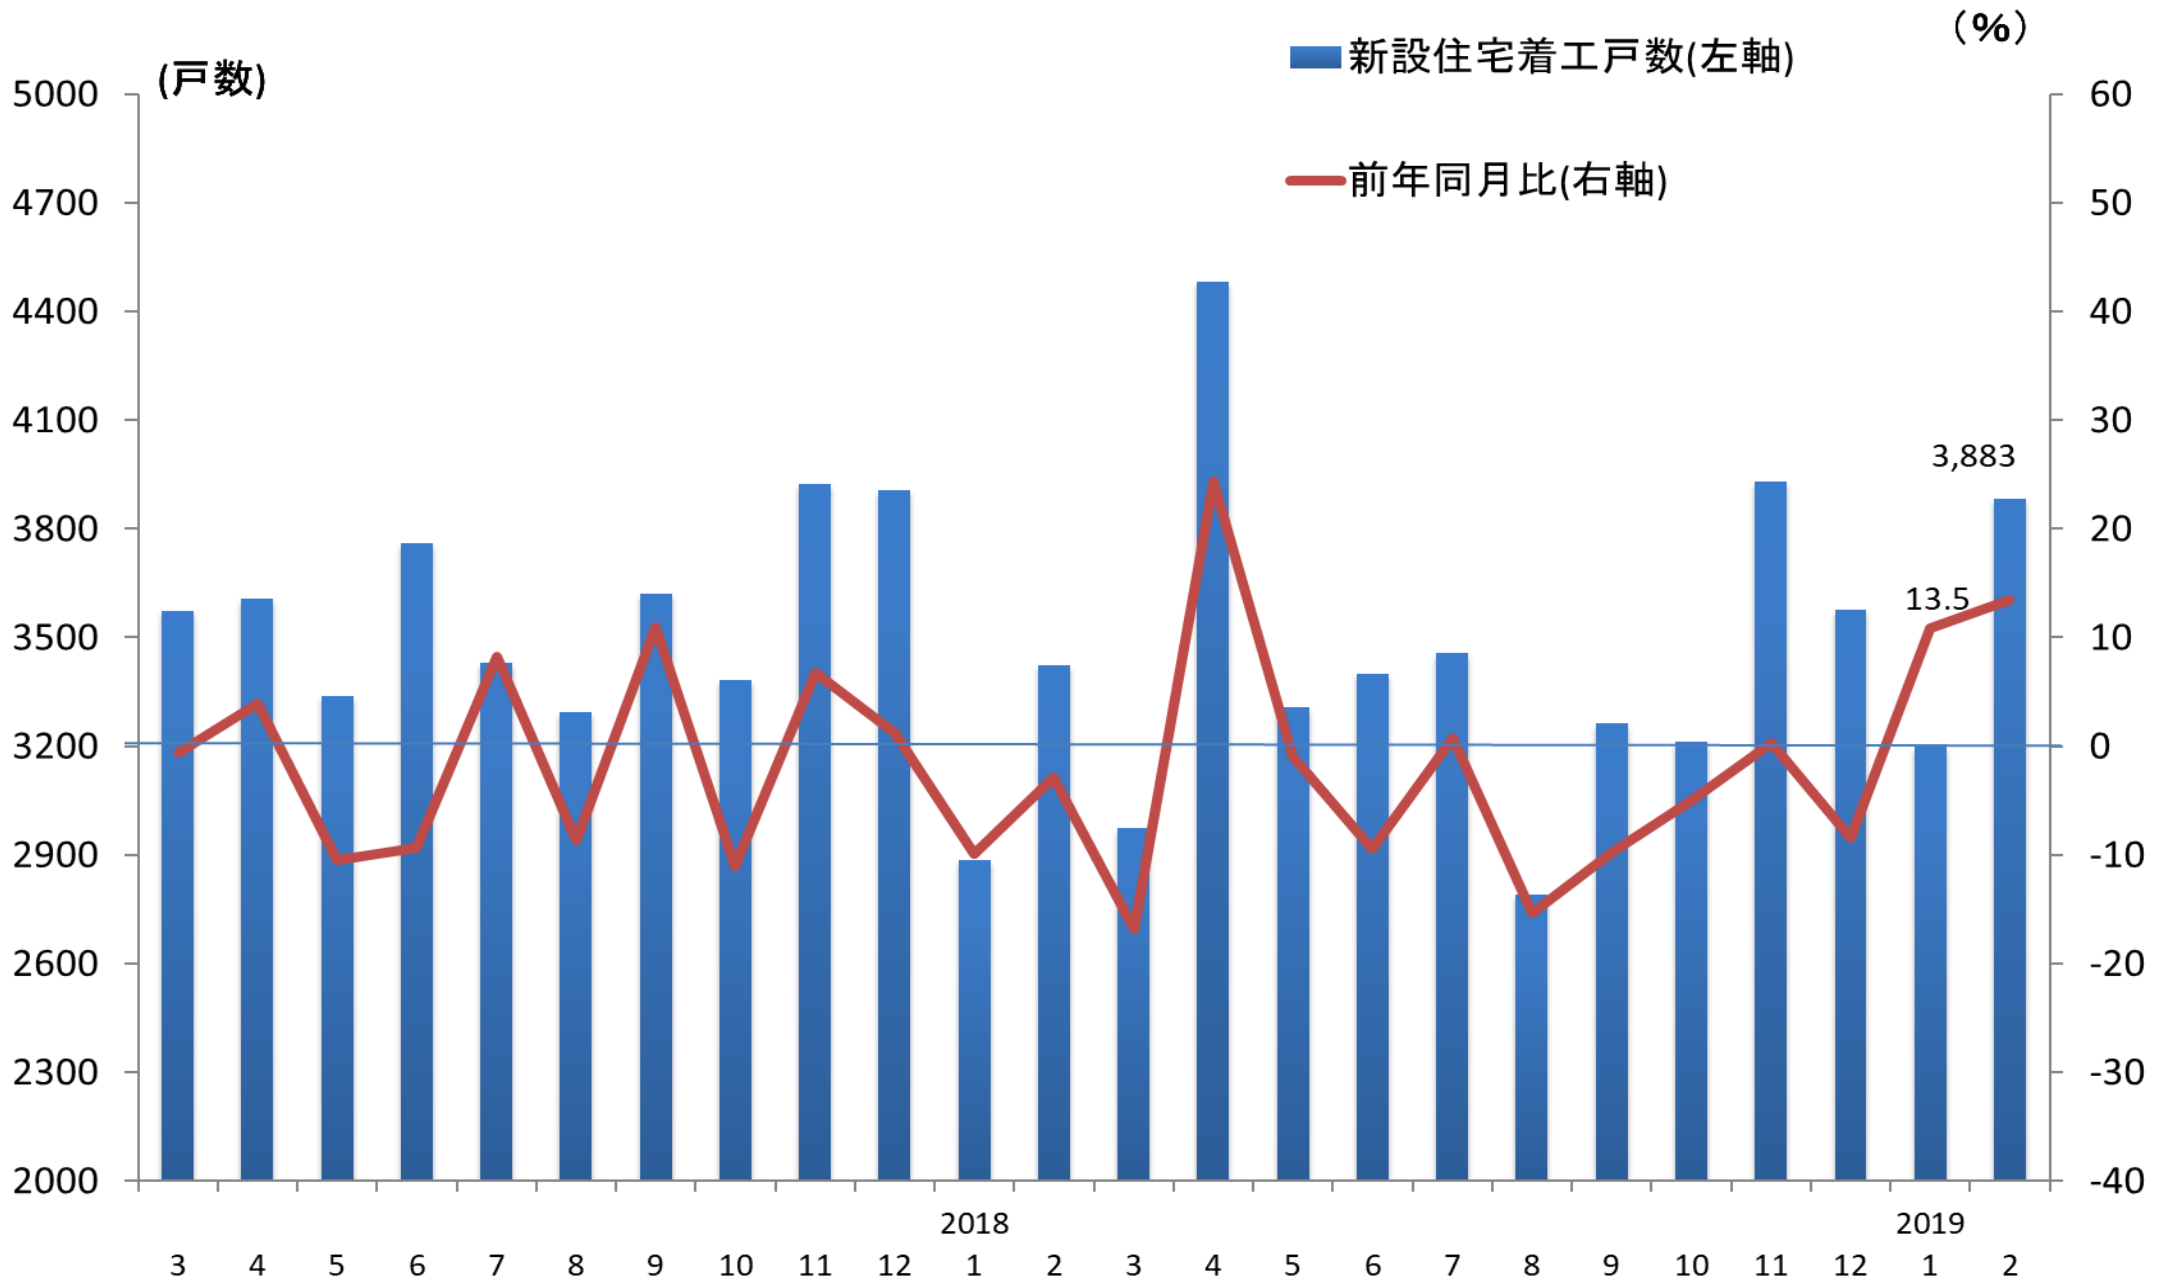

新設住宅着工戸数(福岡県)の推移

(資料)国土交通省

(注)新設住宅着工戸数は、持家、貸家、給与住宅、分譲住宅の合計を示す。