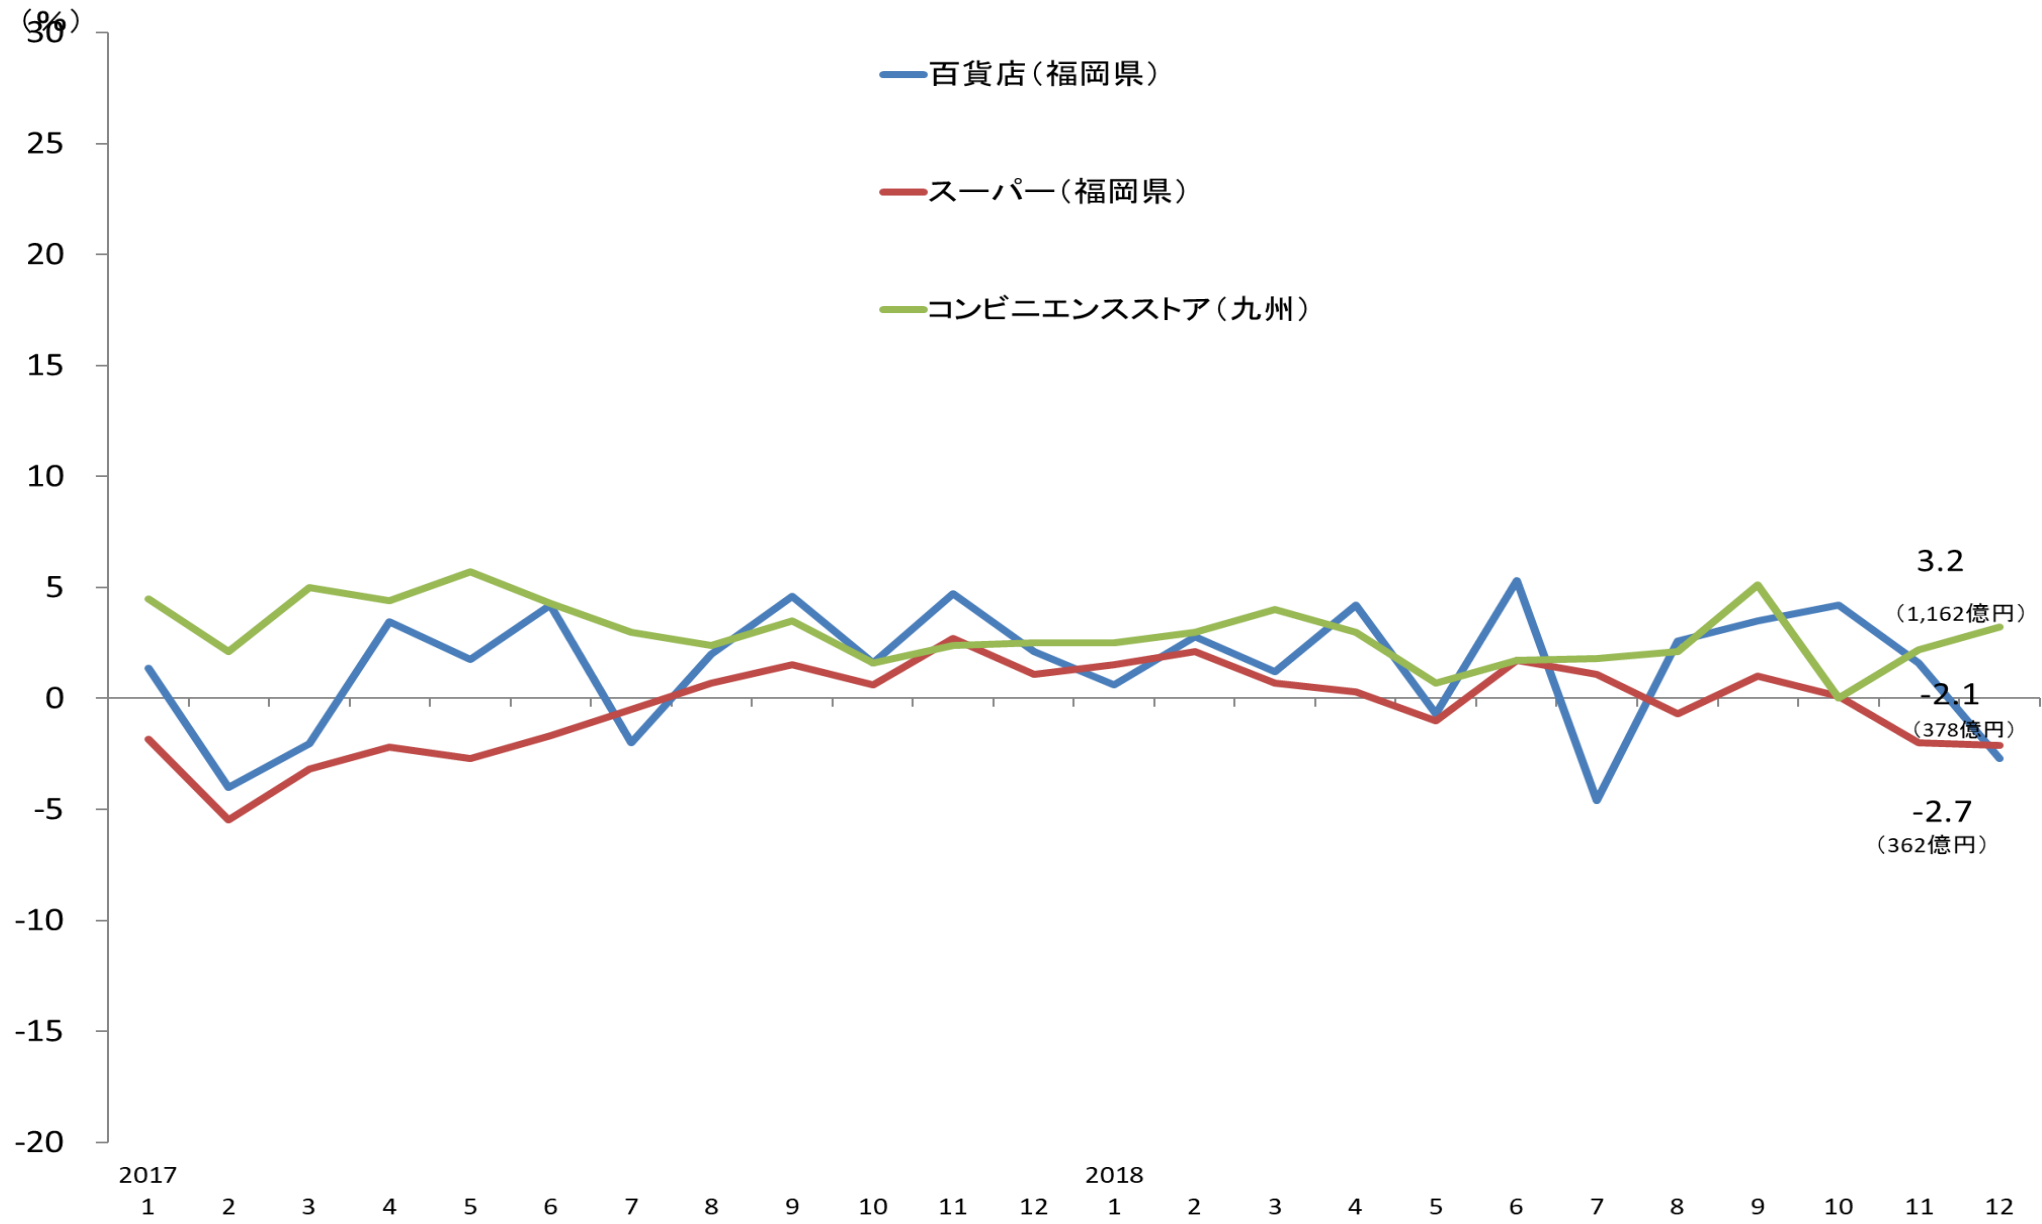

大型小売店・コンビニエンスストア販売額の推移(前年同月比)

(資料)九州経済産業局