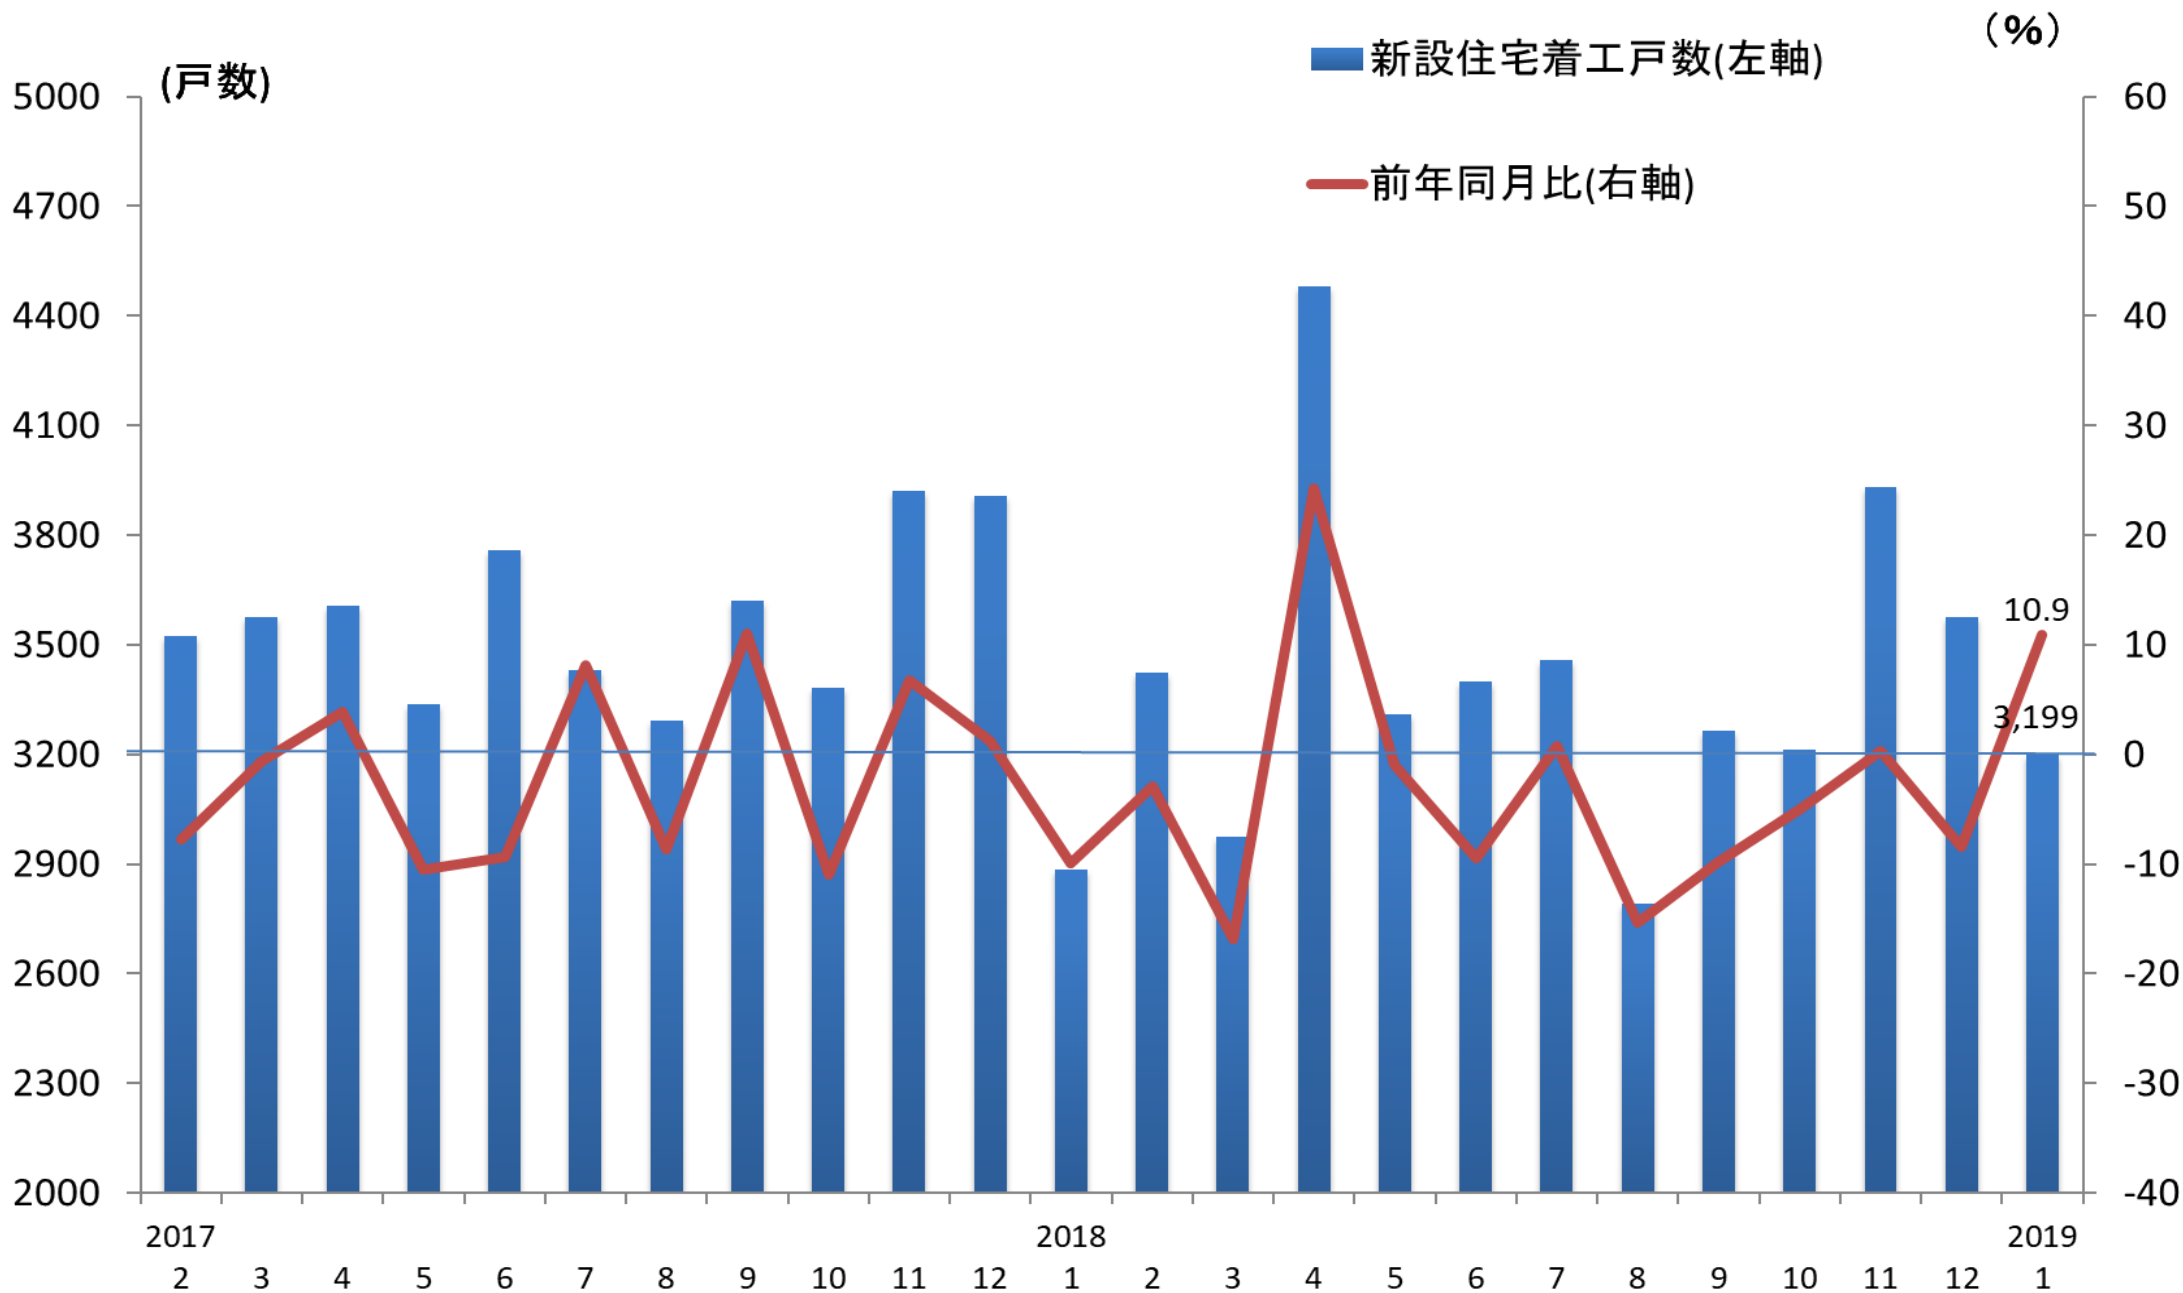

新設住宅着工戸数(福岡県)の推移

(資料)国土交通省

(注)新設住宅着工戸数は、持家、貸家、給与住宅、分譲住宅の合計を示す。