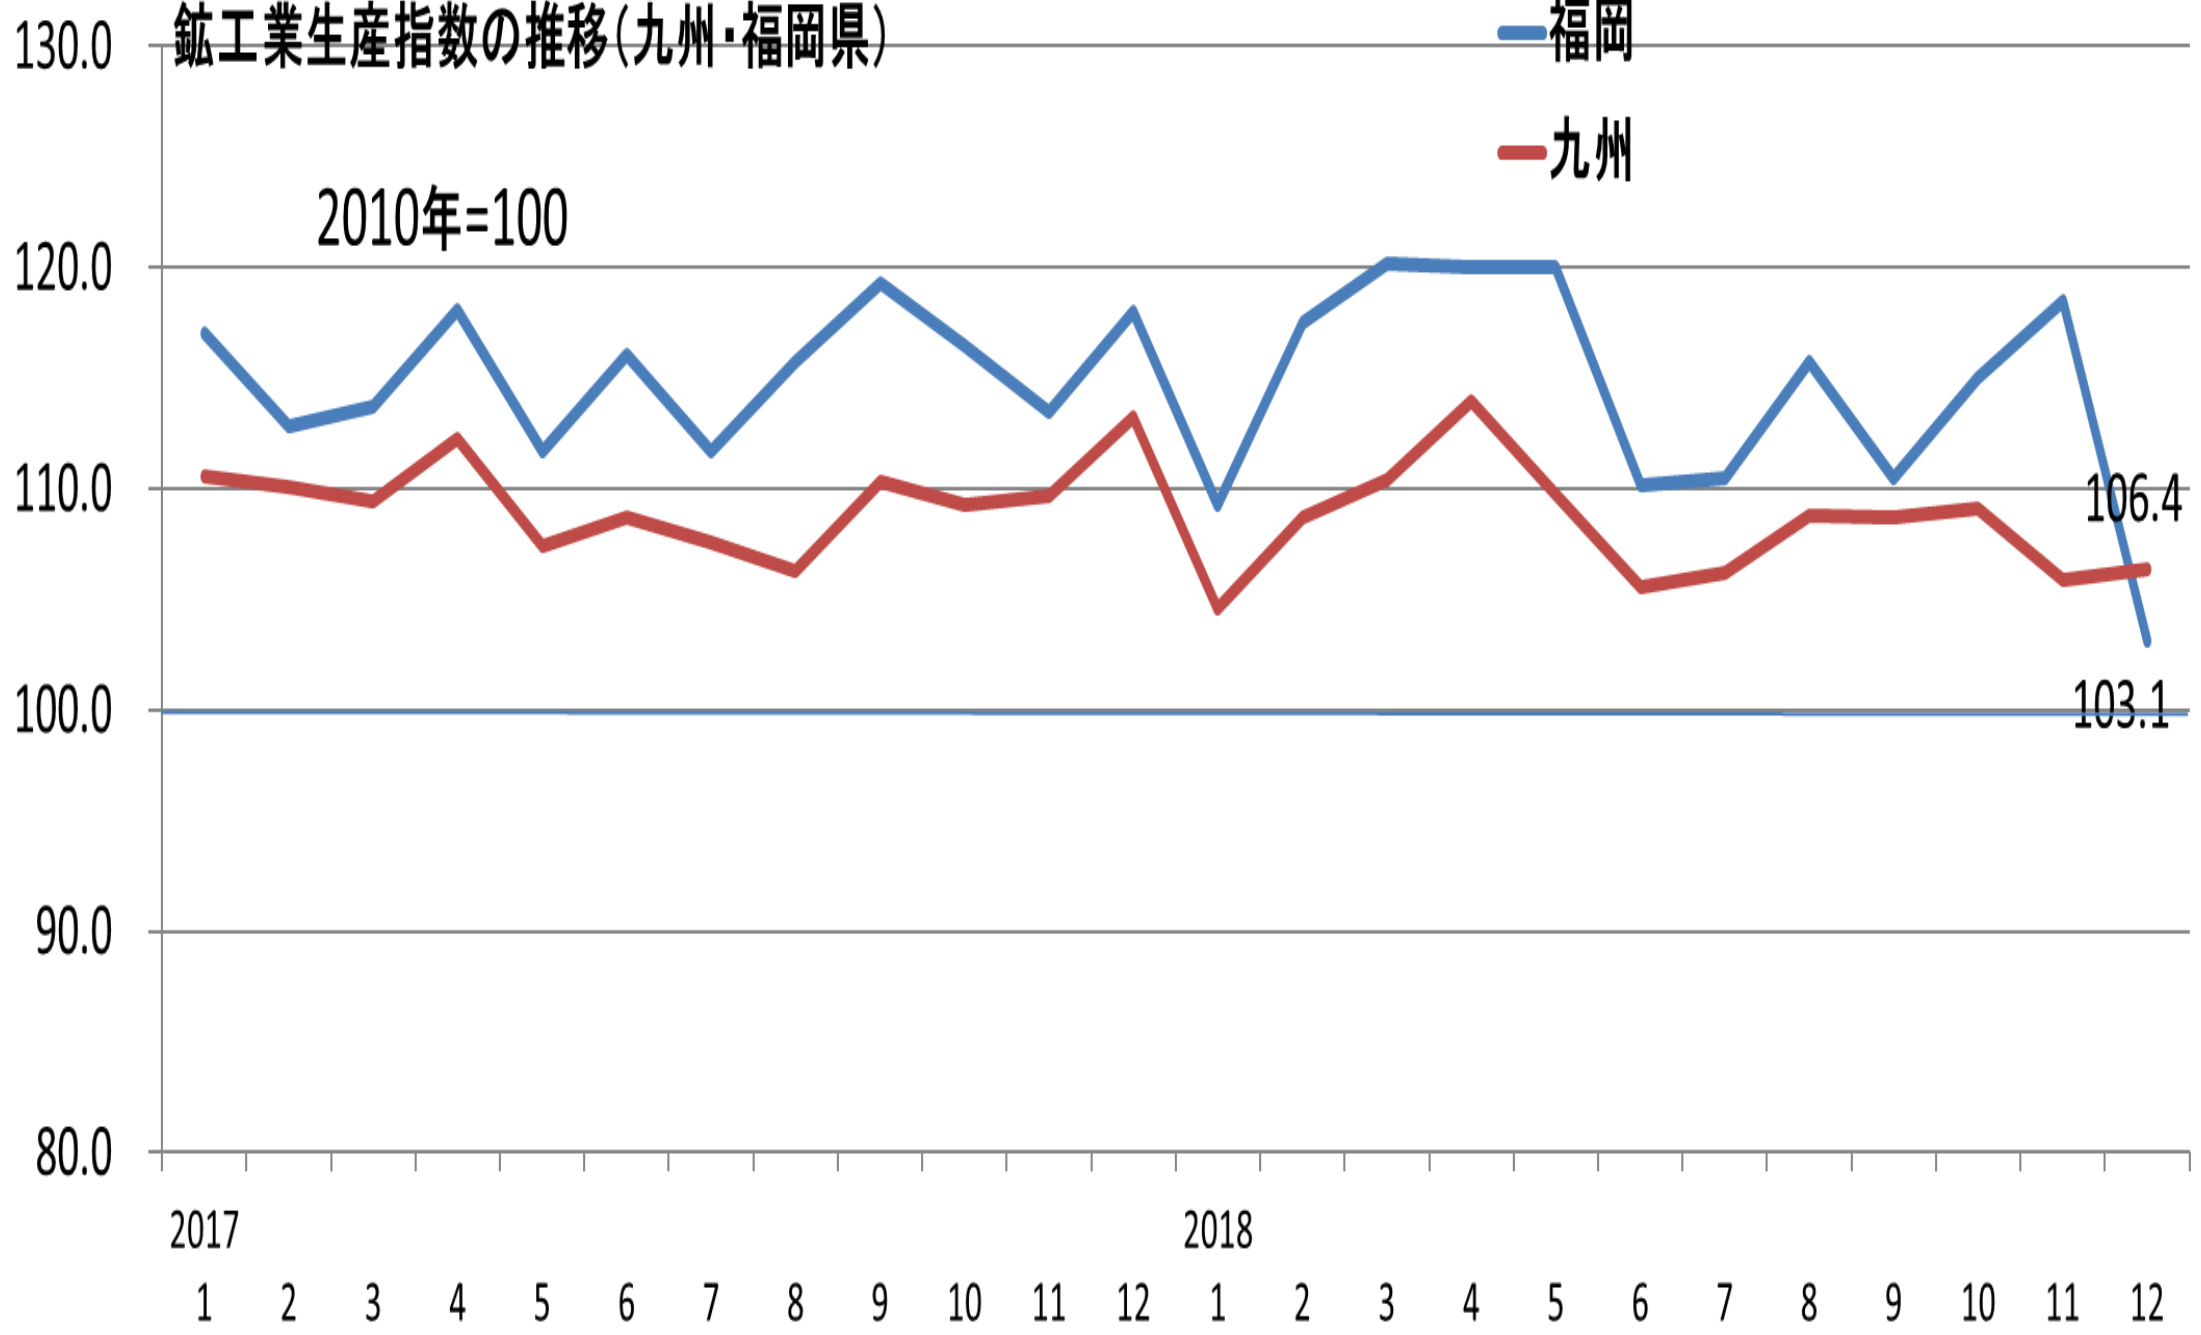

鉍工業生産指数の推移(九州・福岡県)

福岡
九州

2010年=100

(資料)福岡県、九州経済産業局
※平成29年度以降は年間補正前の数値