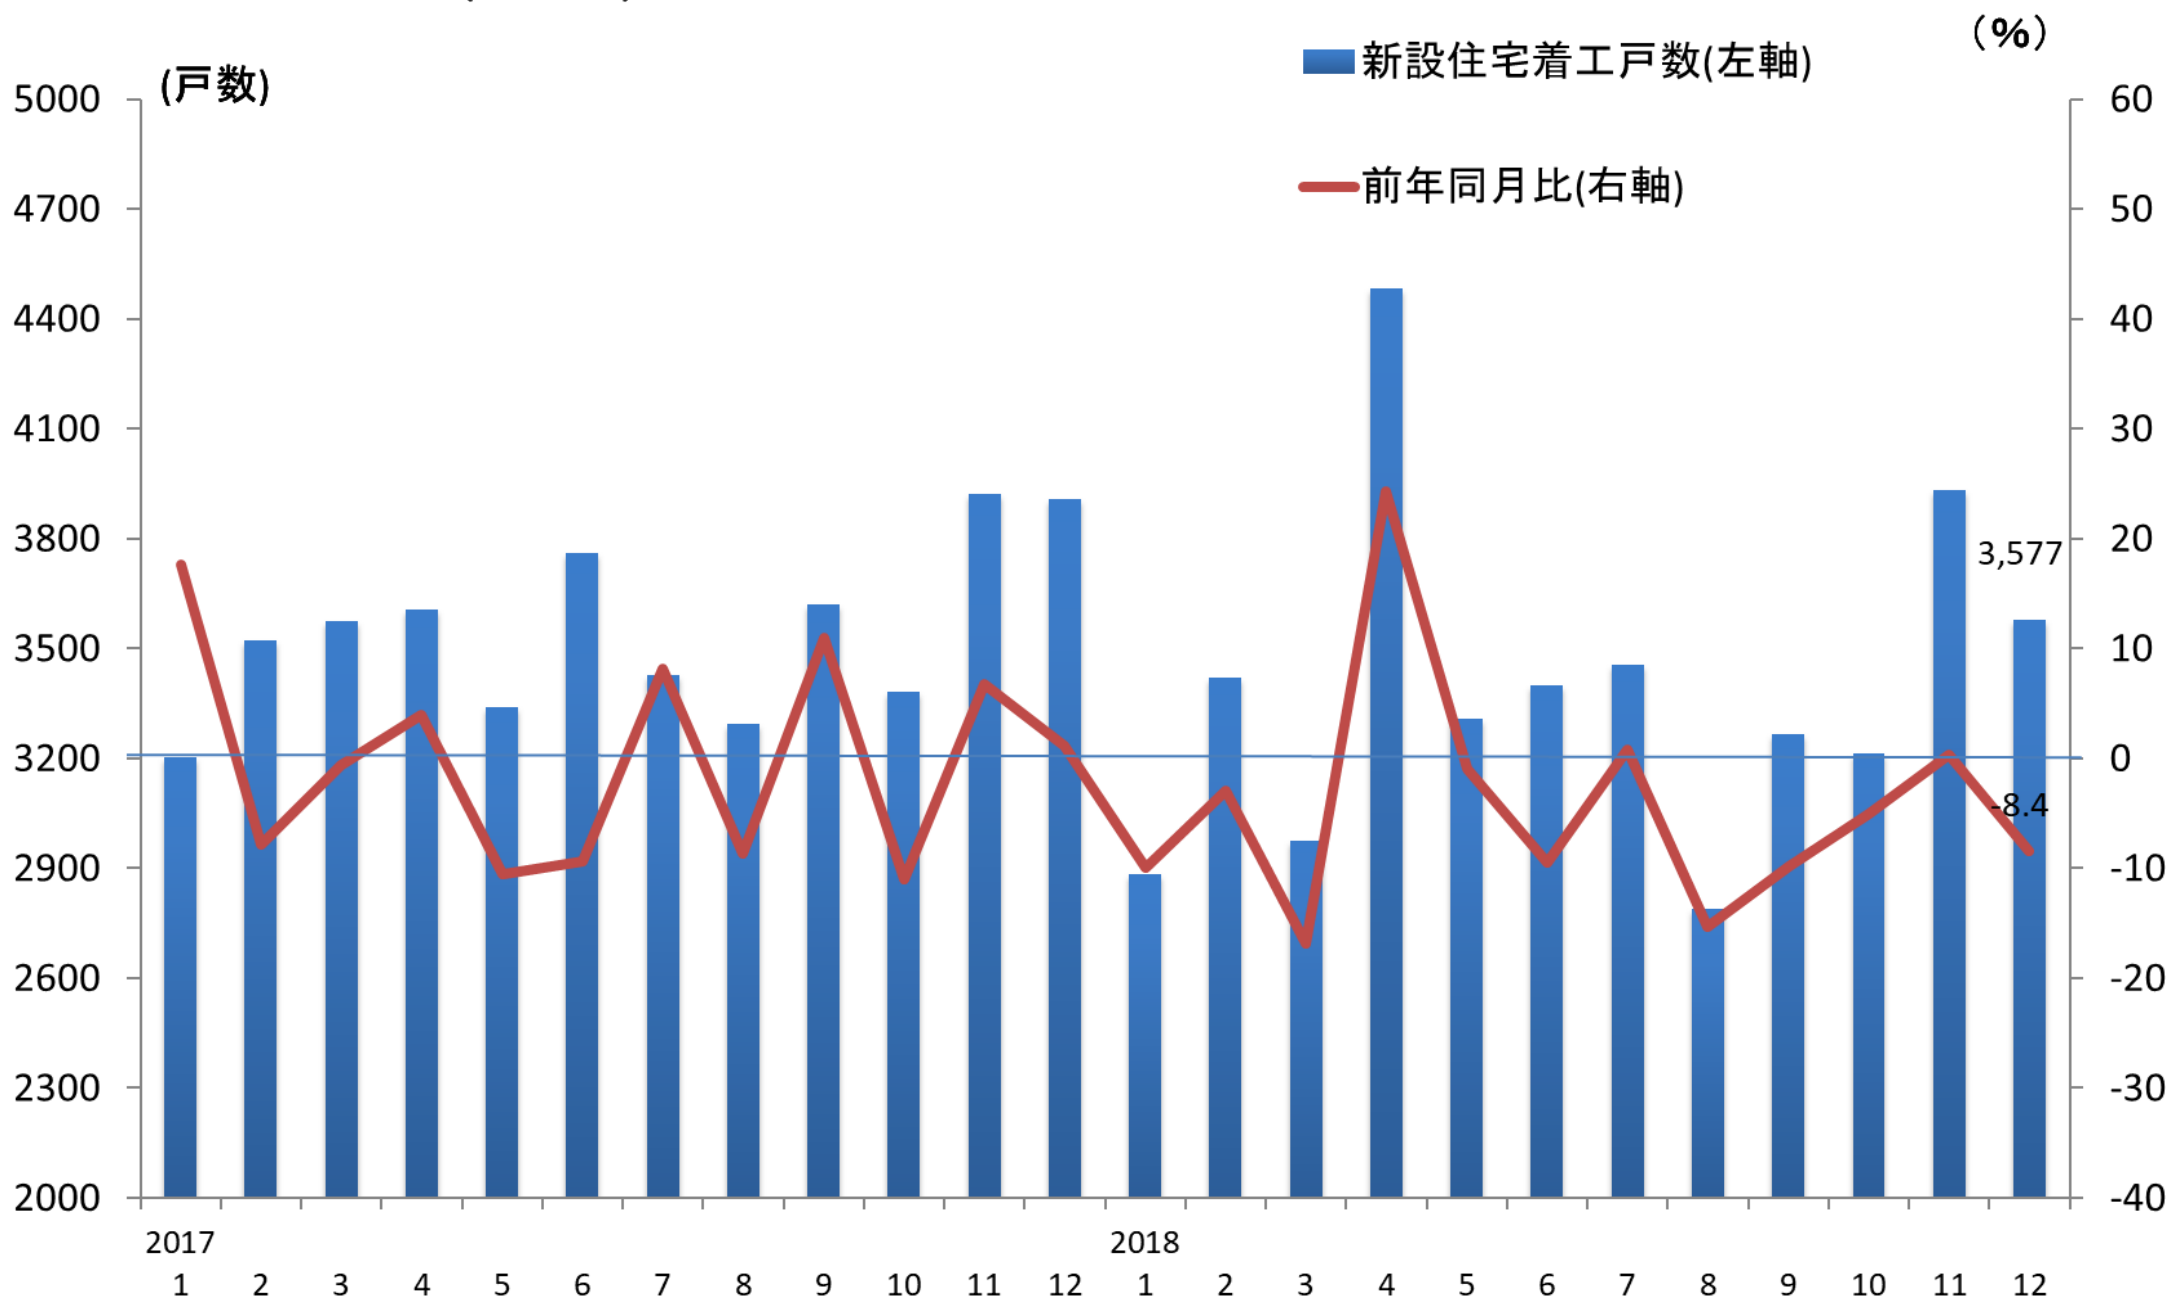

新設住宅着工戸数(福岡県)の推移

(資料)国土交通省

(注)新設住宅着工戸数は、持家、貸家、給与住宅、分譲住宅の合計を示す。

新設住宅着工戸数(福岡県)の推移