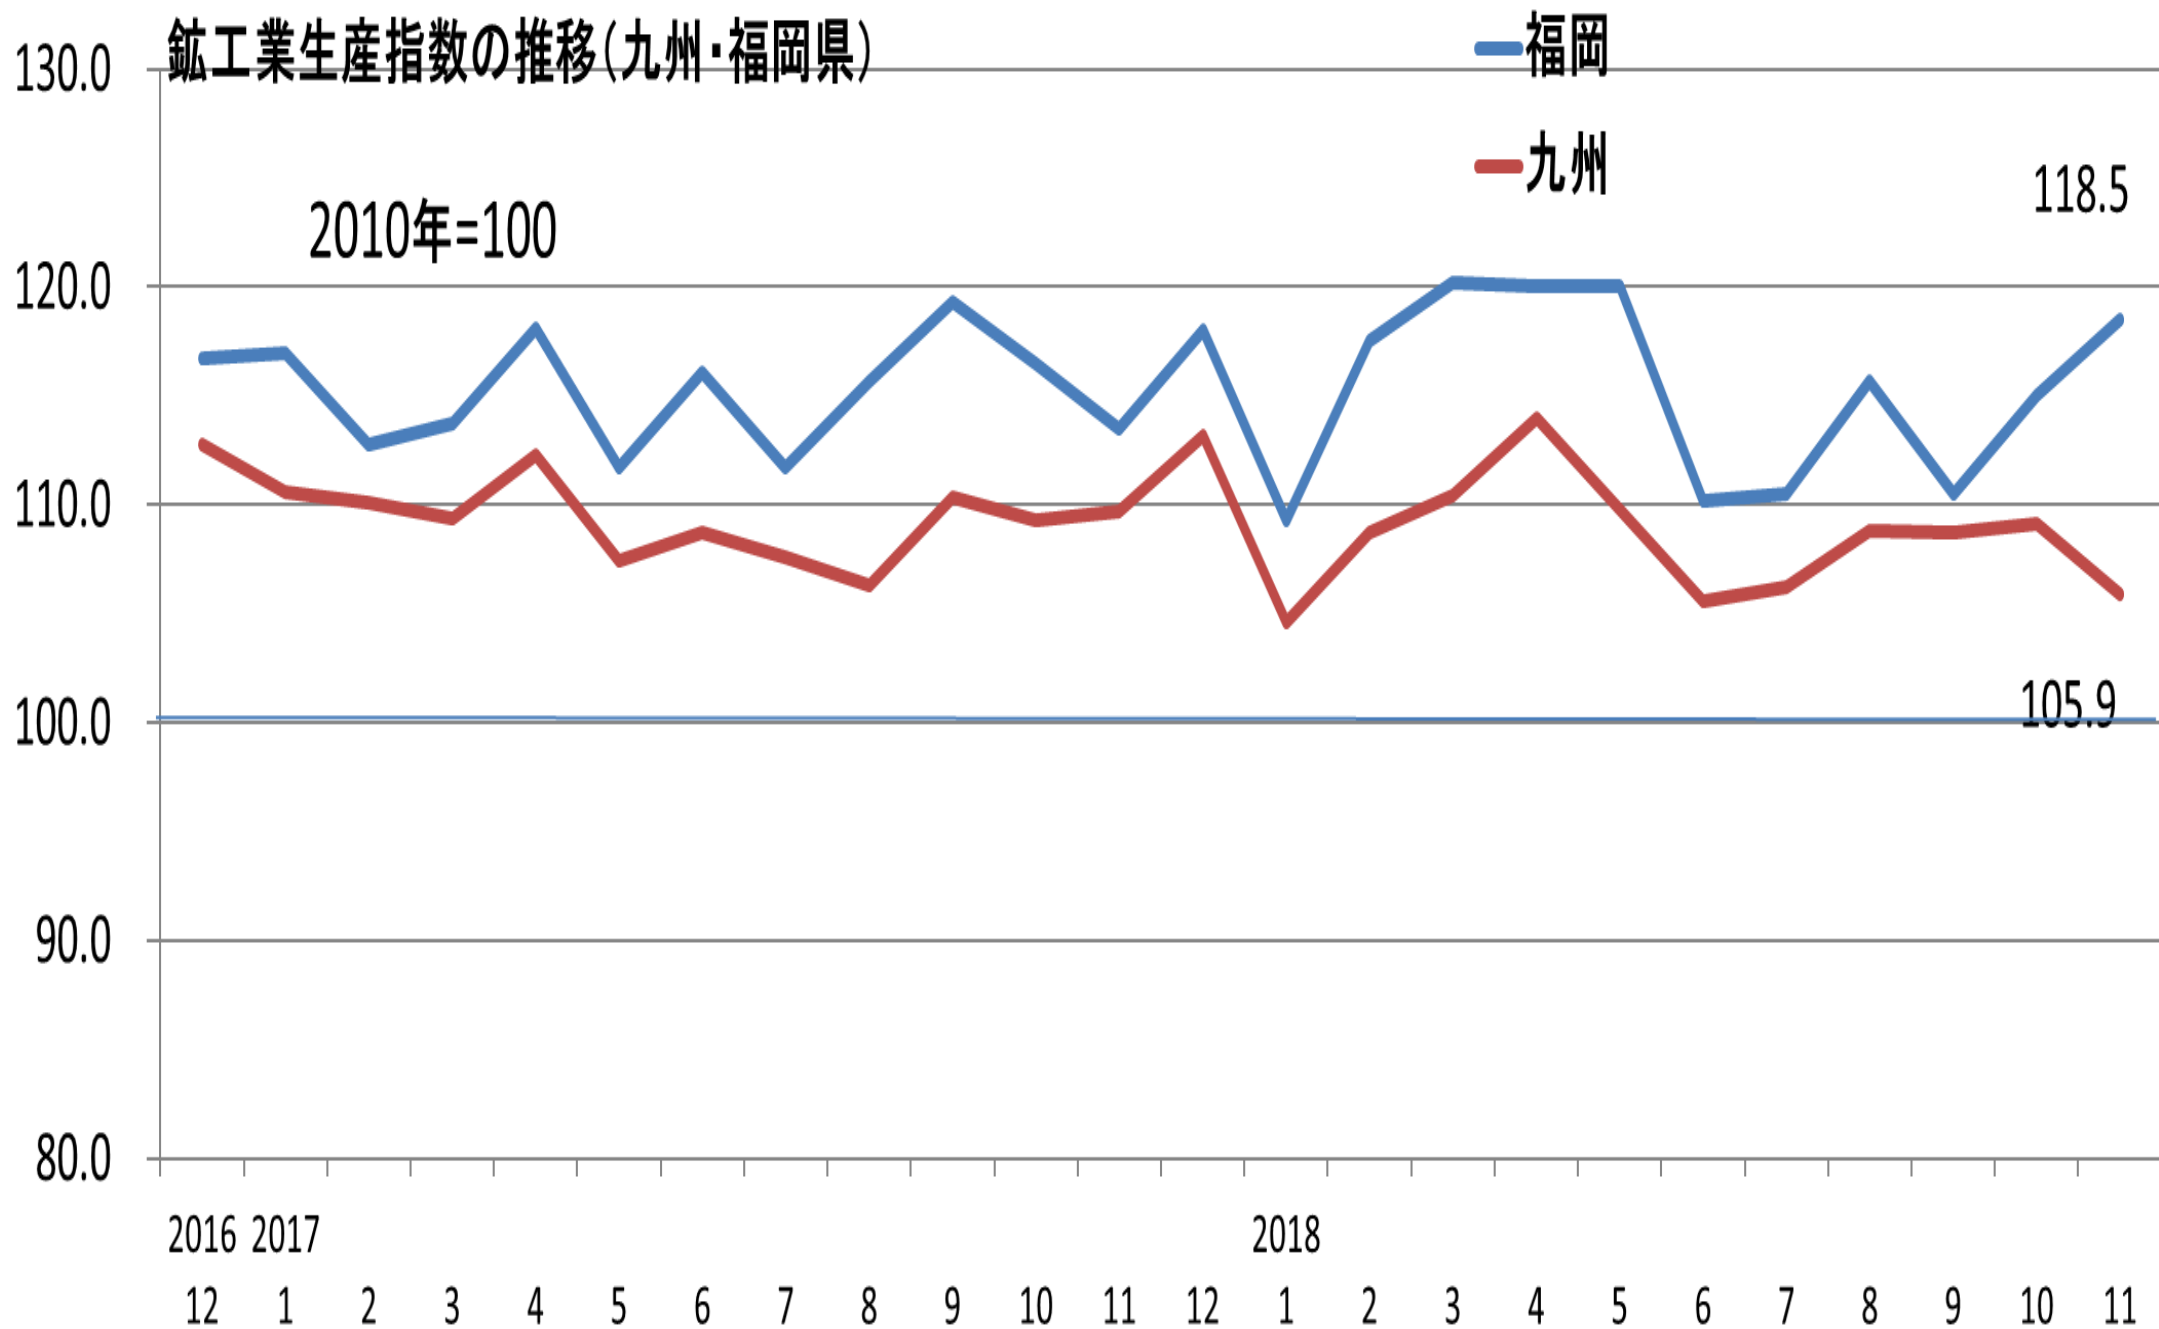

# 鉍工業生産指数の推移(九州・福岡県)

(資料)福岡県、九州経済産業局

※平成29年度以降は年間補正前の数値