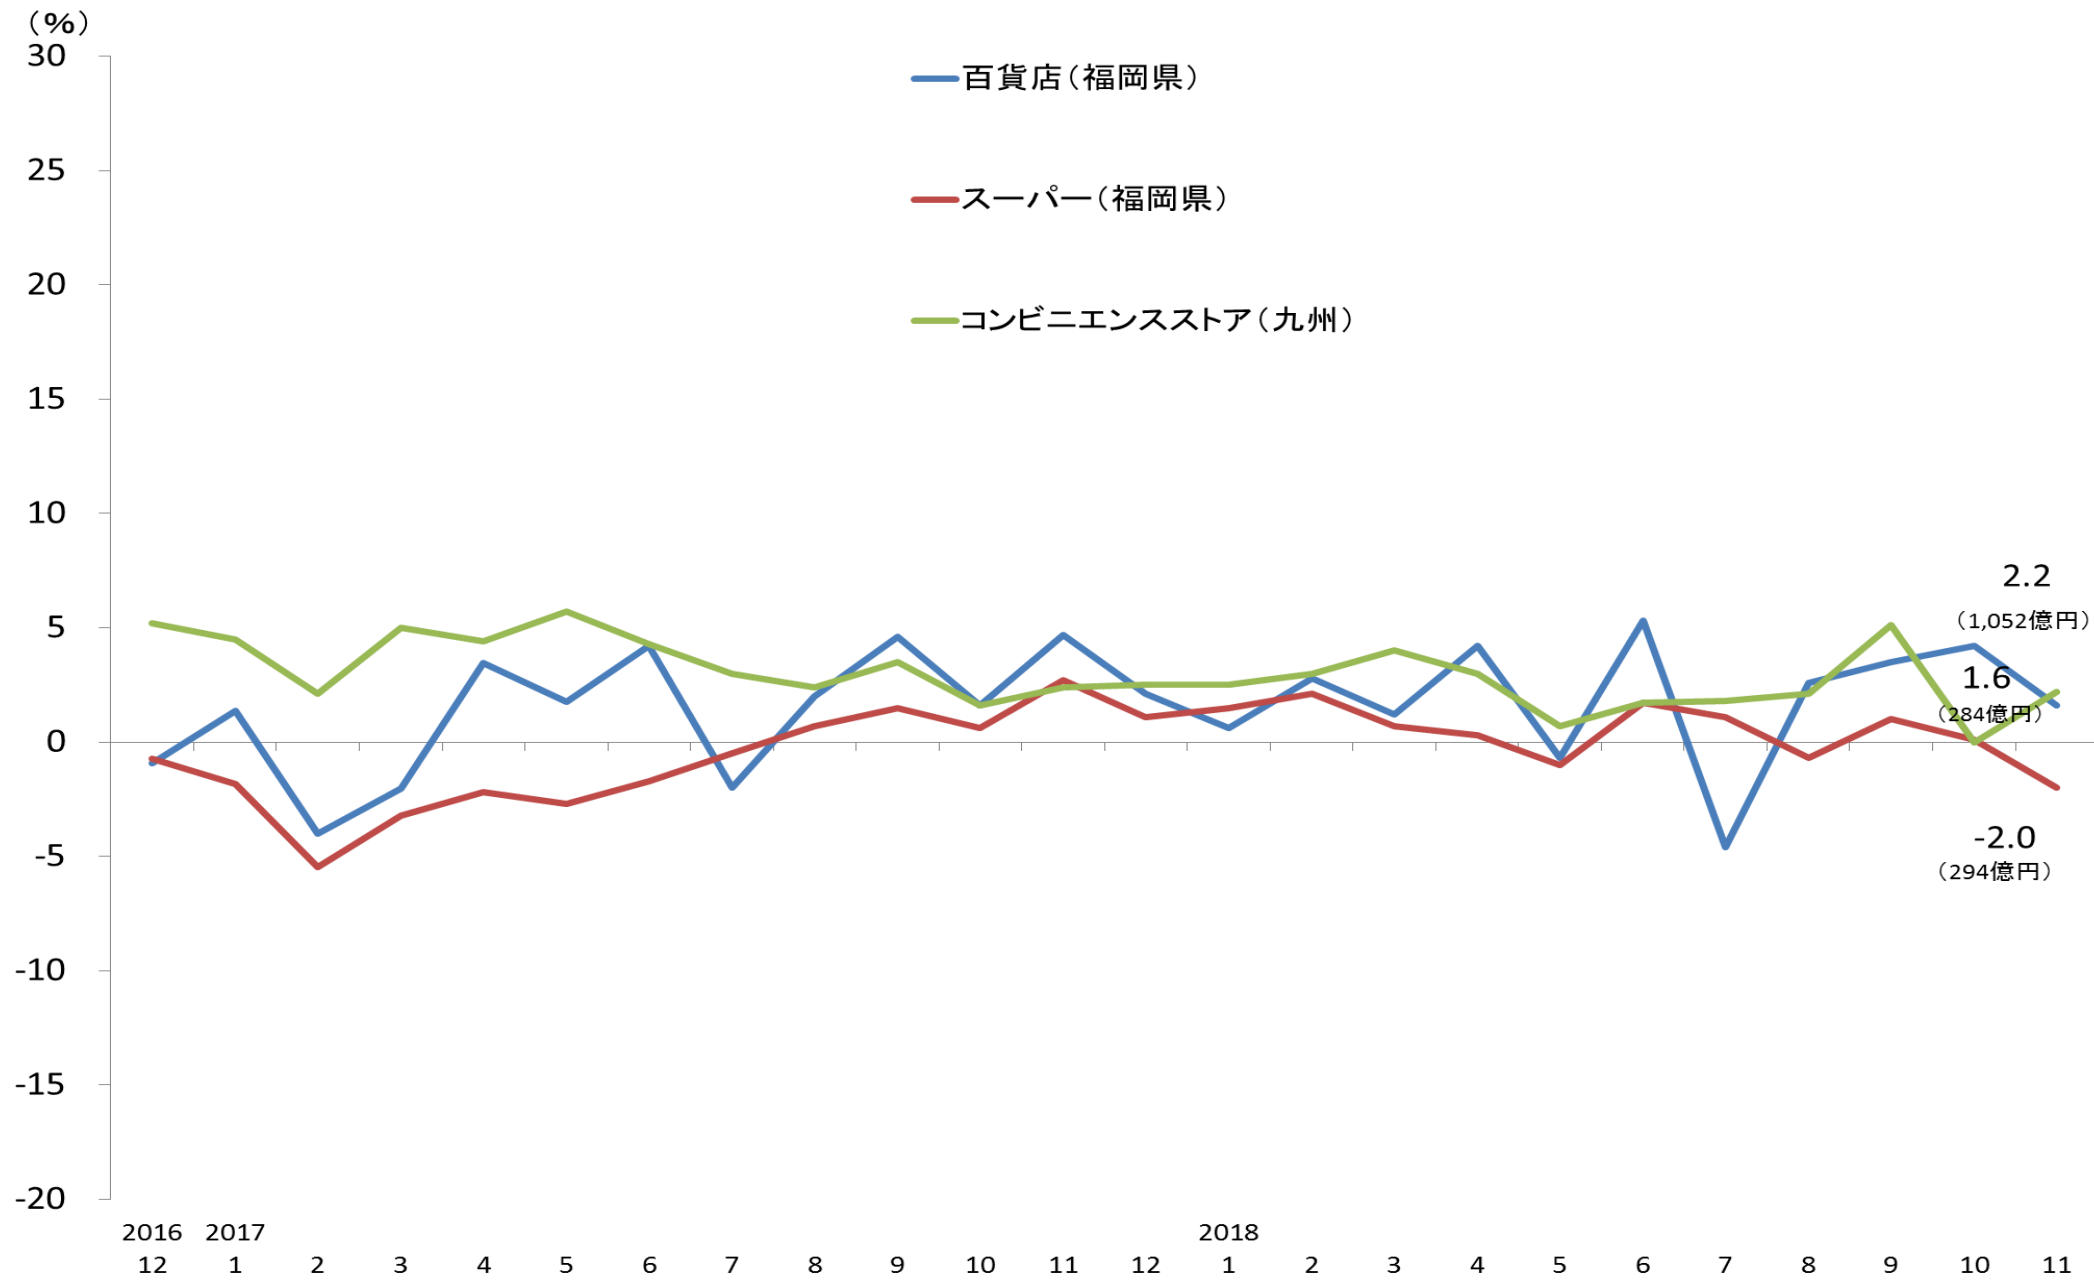

大型小売店・コンビニエンスストア販売額の推移(前年同月比)

(資料)九州経済産業局