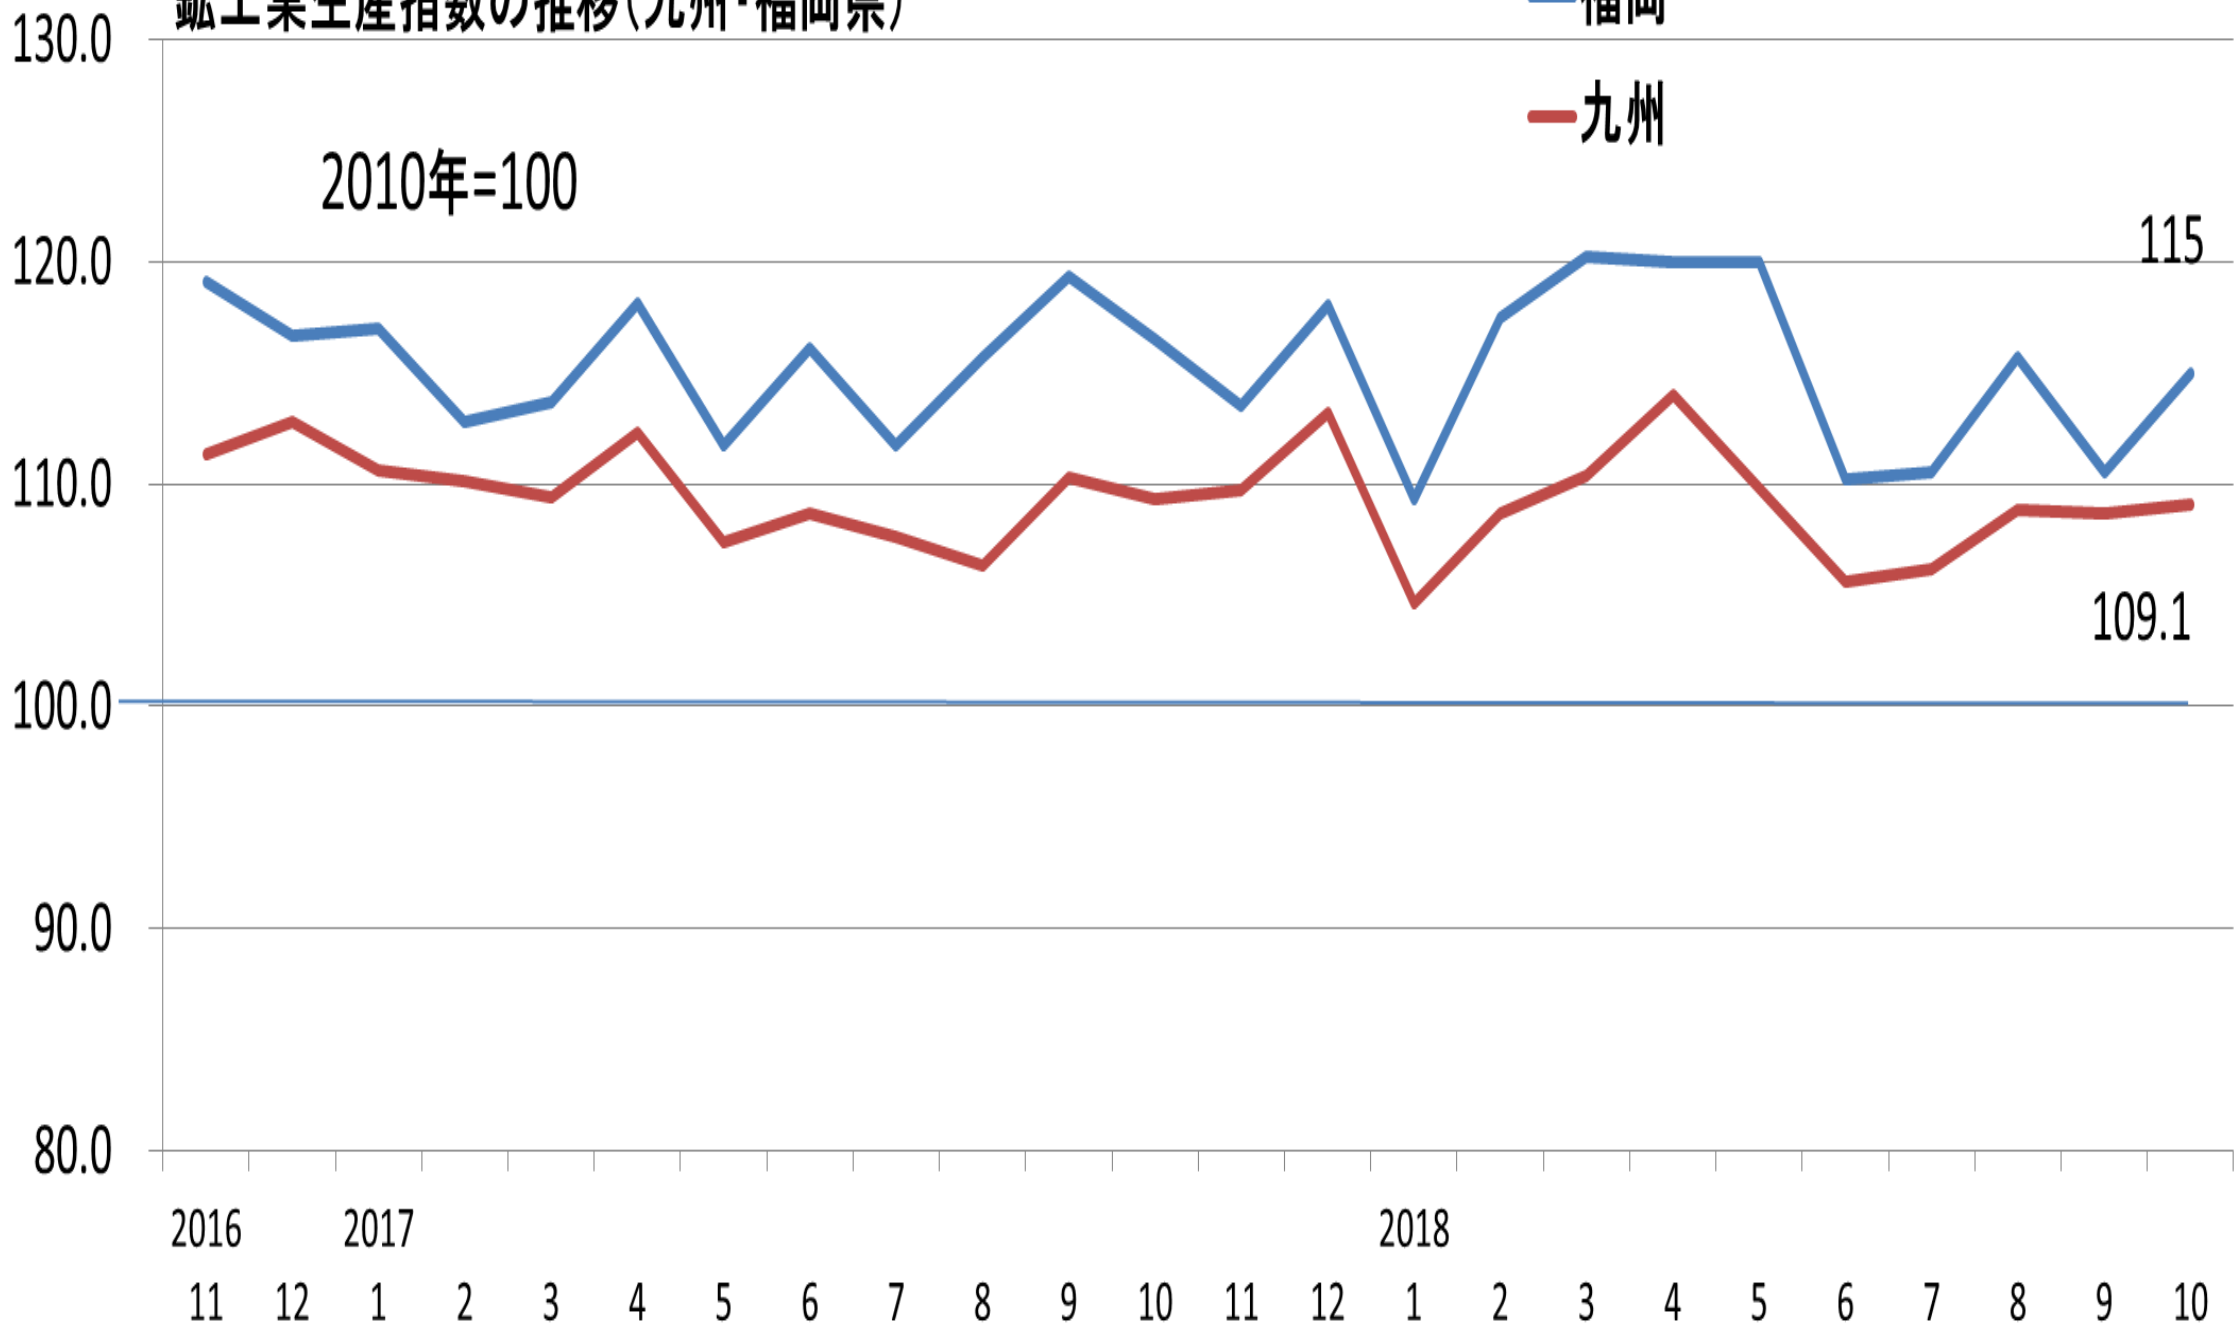

鉱工業生産指数の推移(九州・福岡県)

福岡

九州

2010年=100

(資料)福岡県、九州経済産業局
※平成29年度以降は年間補正前の数値