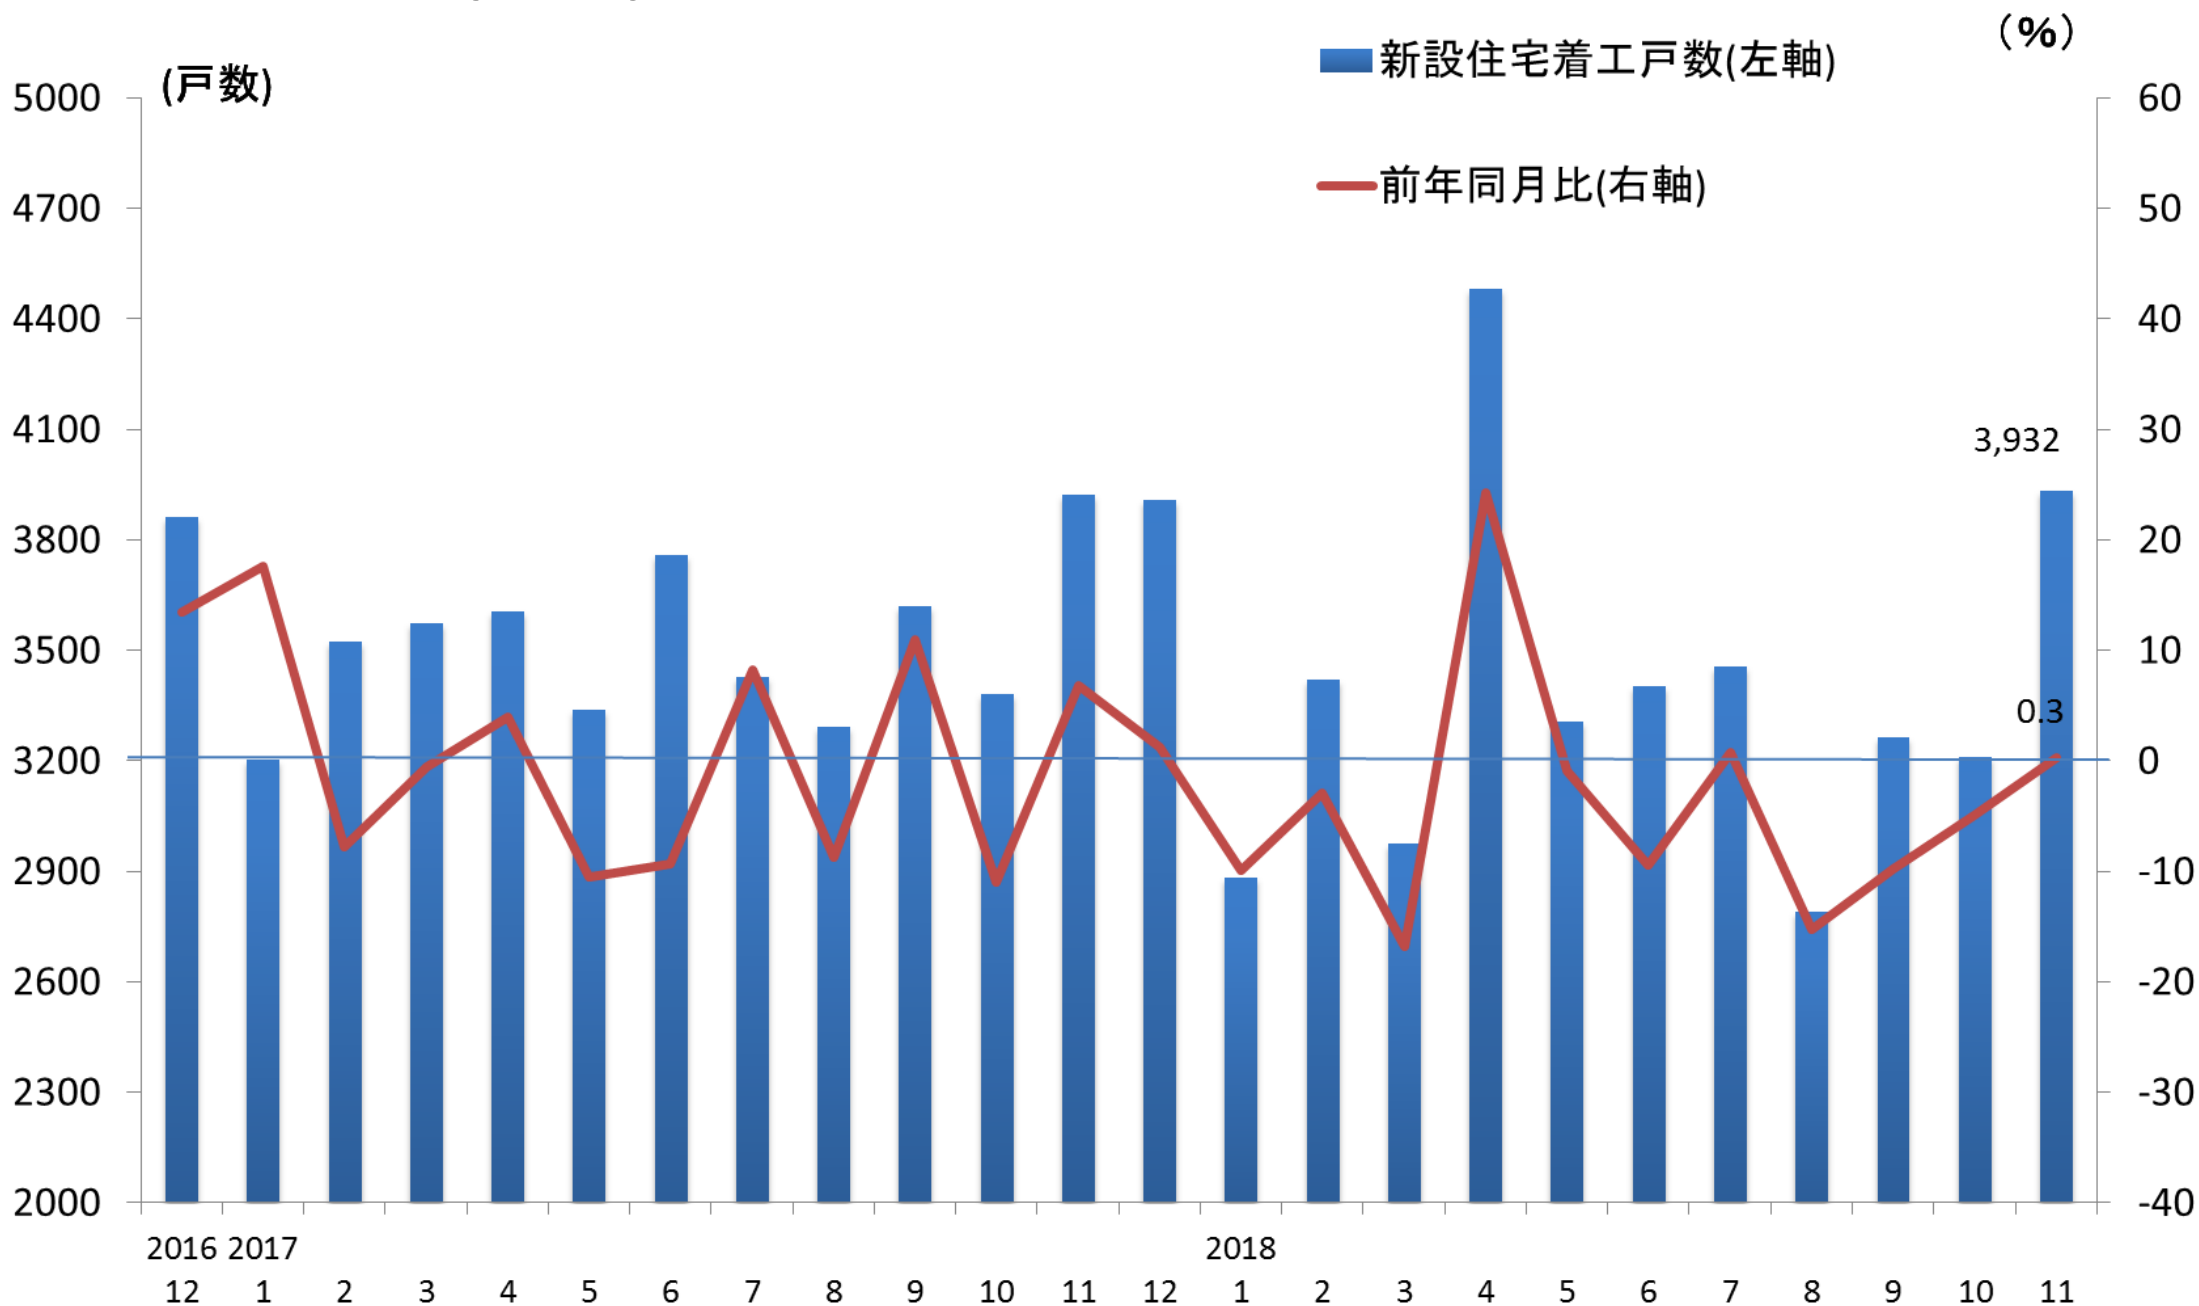

新設住宅着工戸数(福岡県)の推移

(資料) 国土交通省

(注) 新設住宅着工戸数は、持家、貸家、給与住宅、分譲住宅の合計を示す。