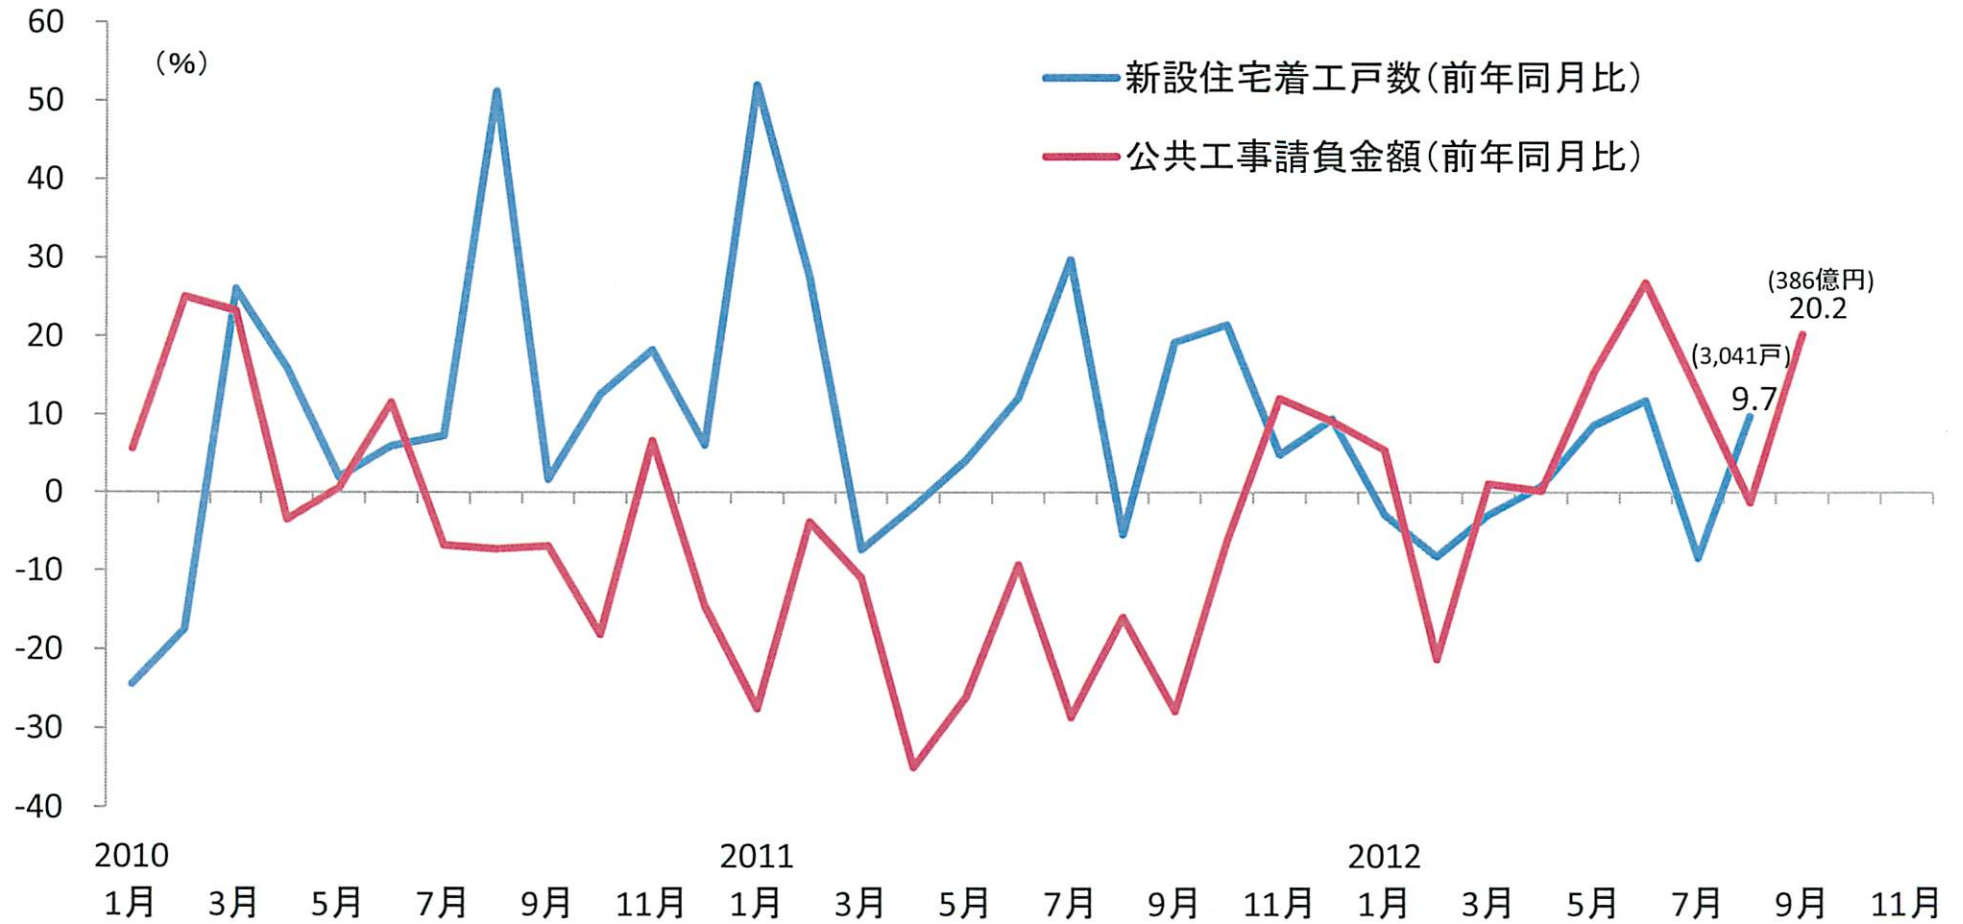

新設住宅着工戸数、公共工事請負金額の推移(福岡県)

資料)国土交通省、西日本建設業保証(株)