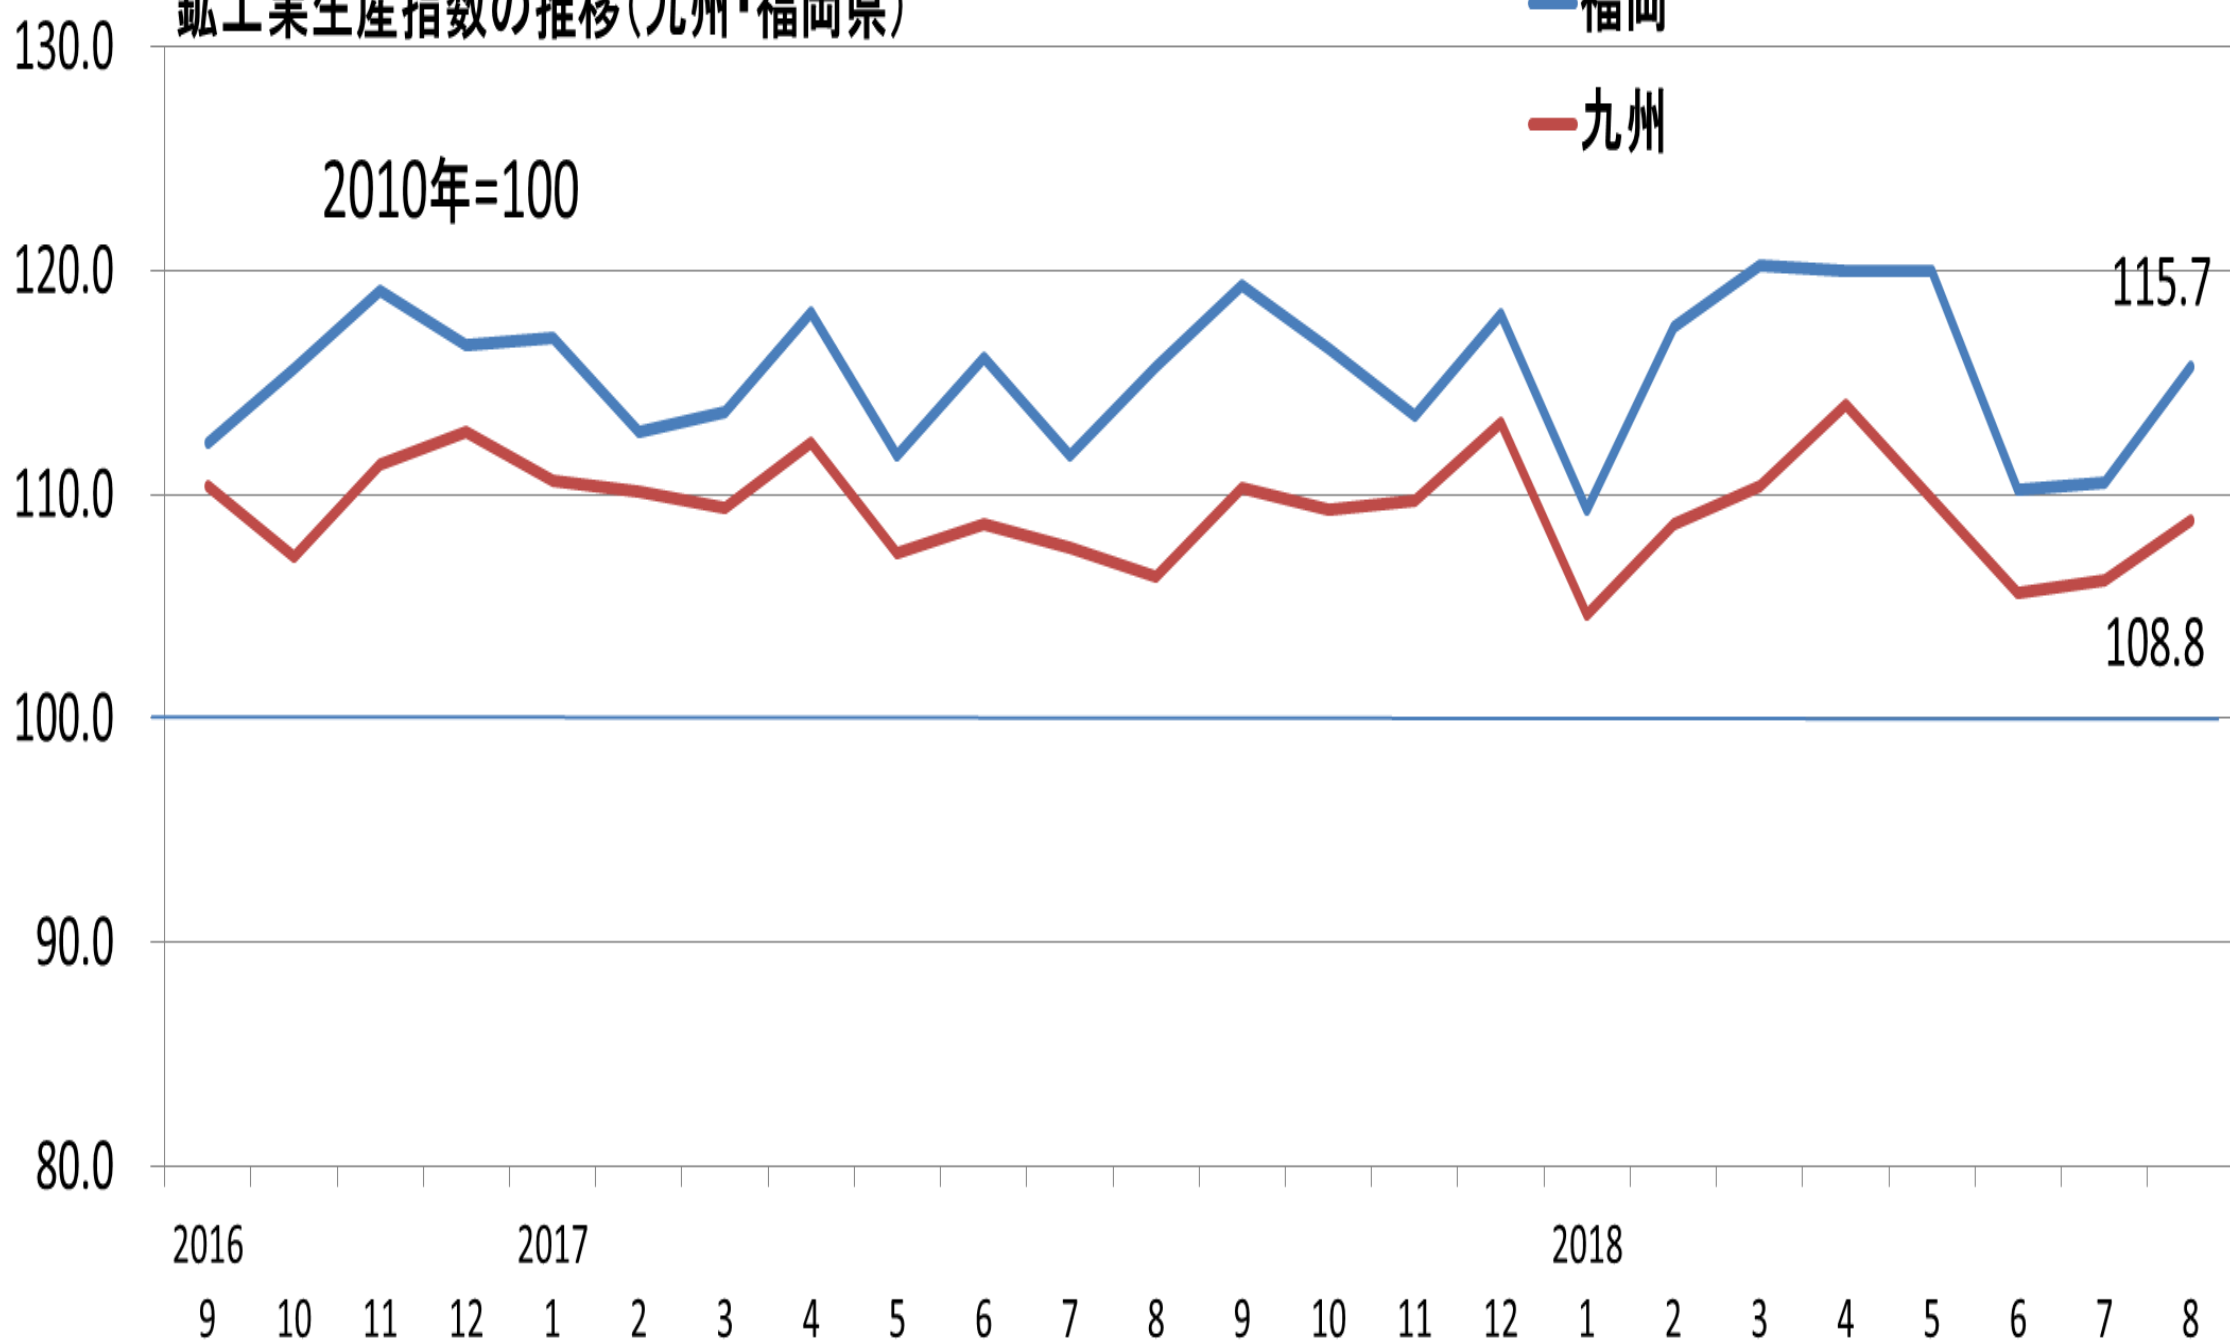

鉱工業生産指数の推移(九州・福岡県)

福岡
九州

2010年=100

(資料)福岡県、九州経済産業局
※平成29年度以降は年間補正前の数値