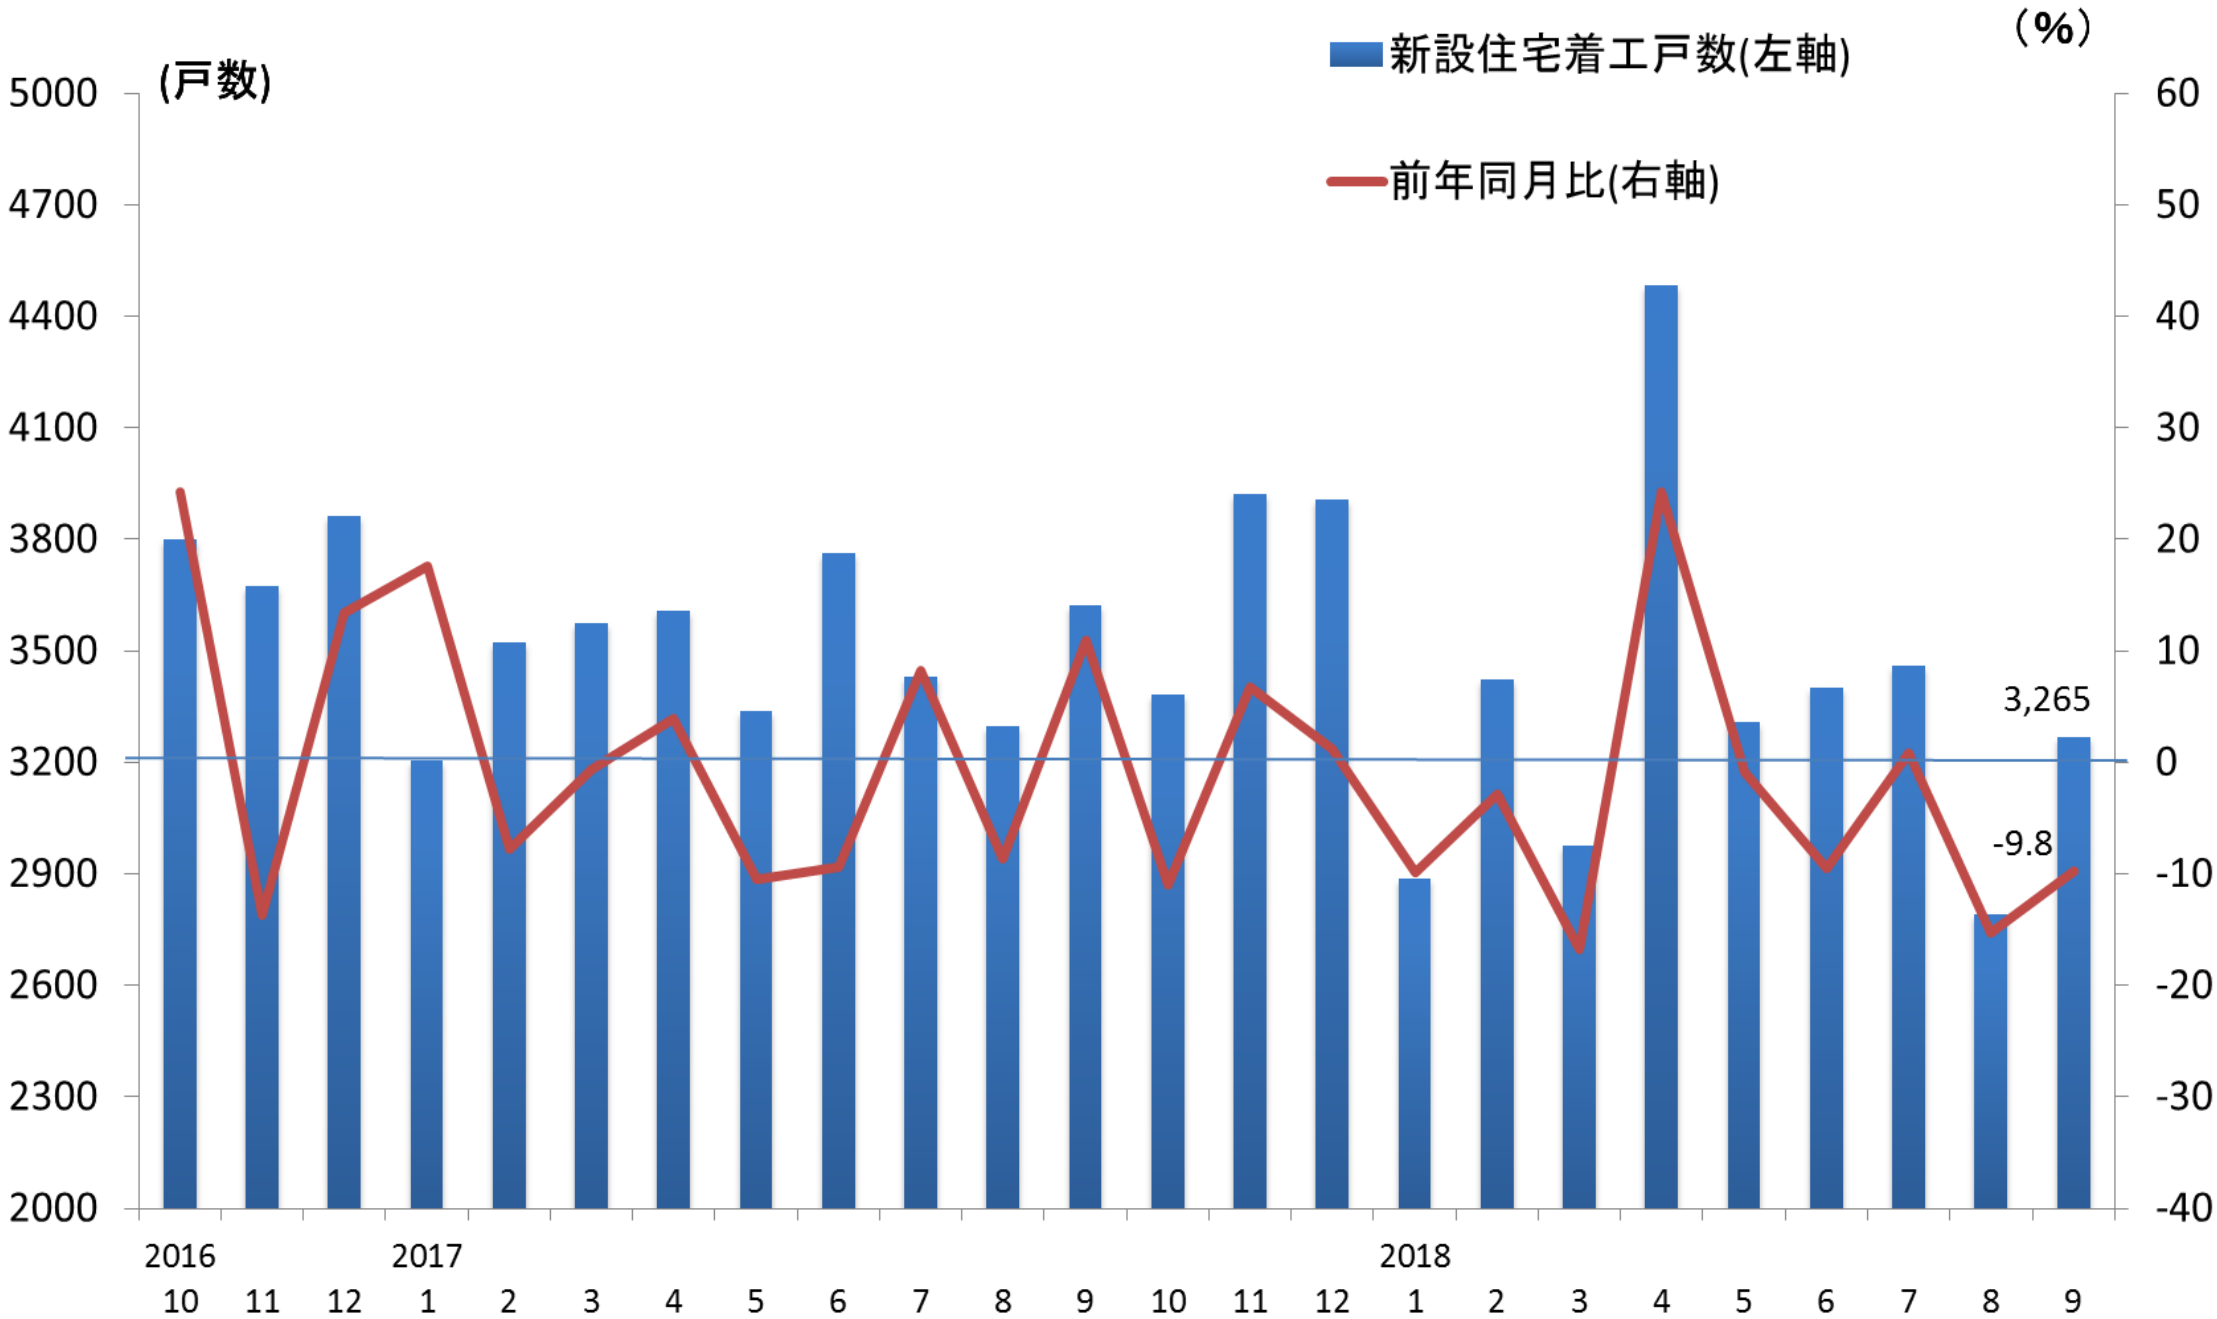

新設住宅着工戸数(福岡県)の推移

(資料)国土交通省

(注)新設住宅着工戸数は、持家、貸家、給与住宅、分譲住宅の合計を示す。