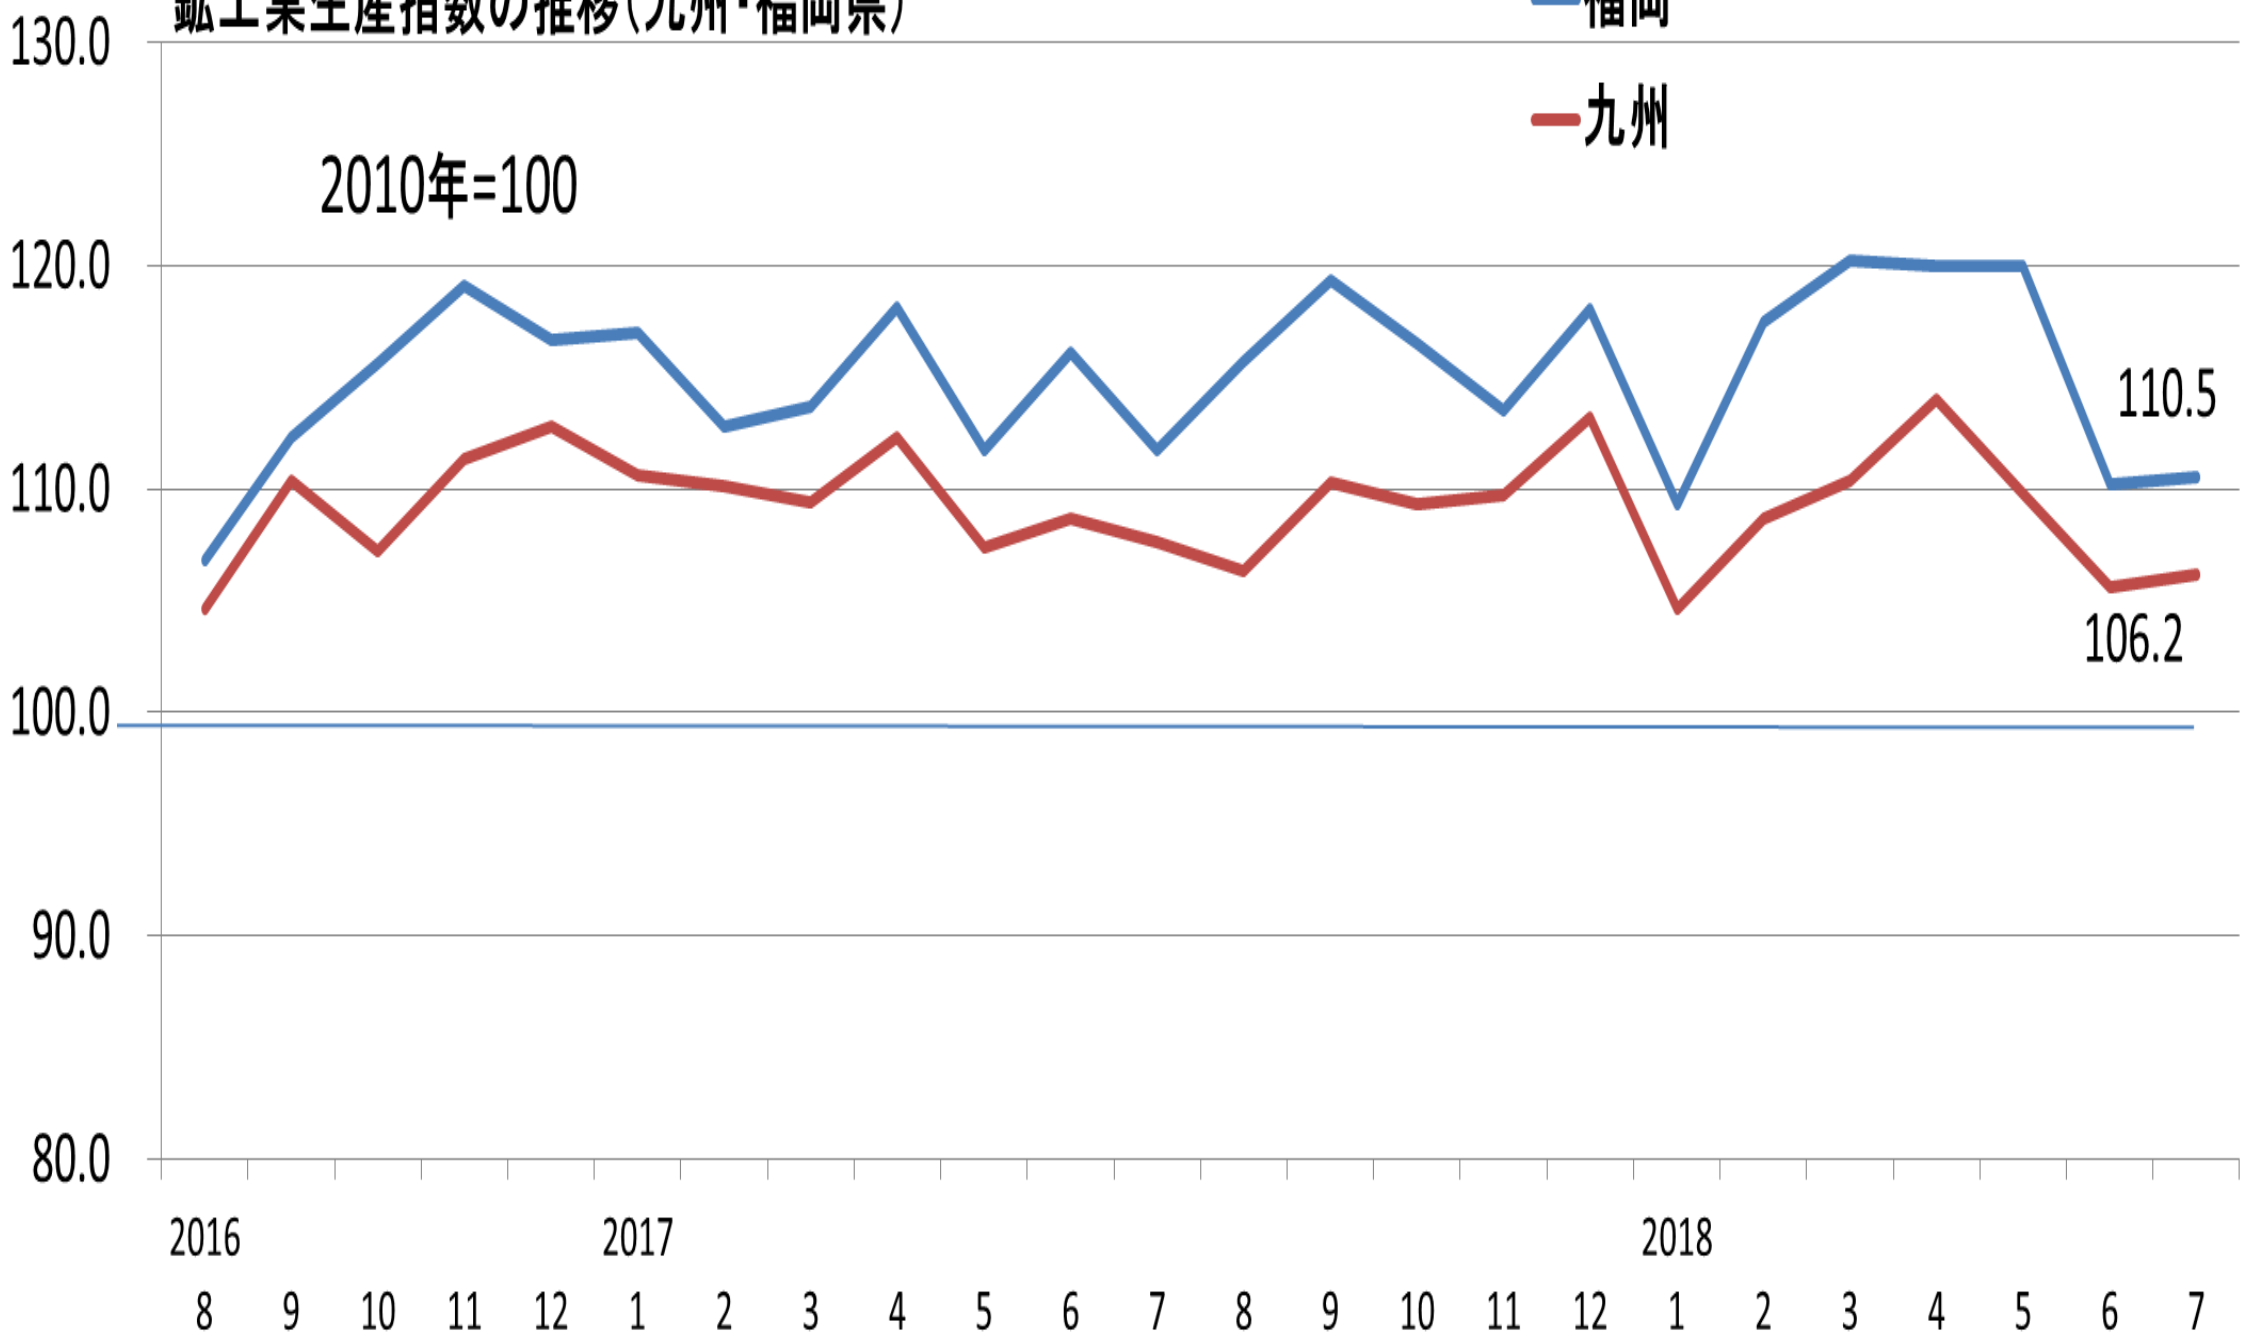

鉱工業生産指数の推移(九州・福岡県)

福岡
九州

2010年=100

(資料)福岡県、九州経済産業局
※平成29年度以降は年間補正前の数値