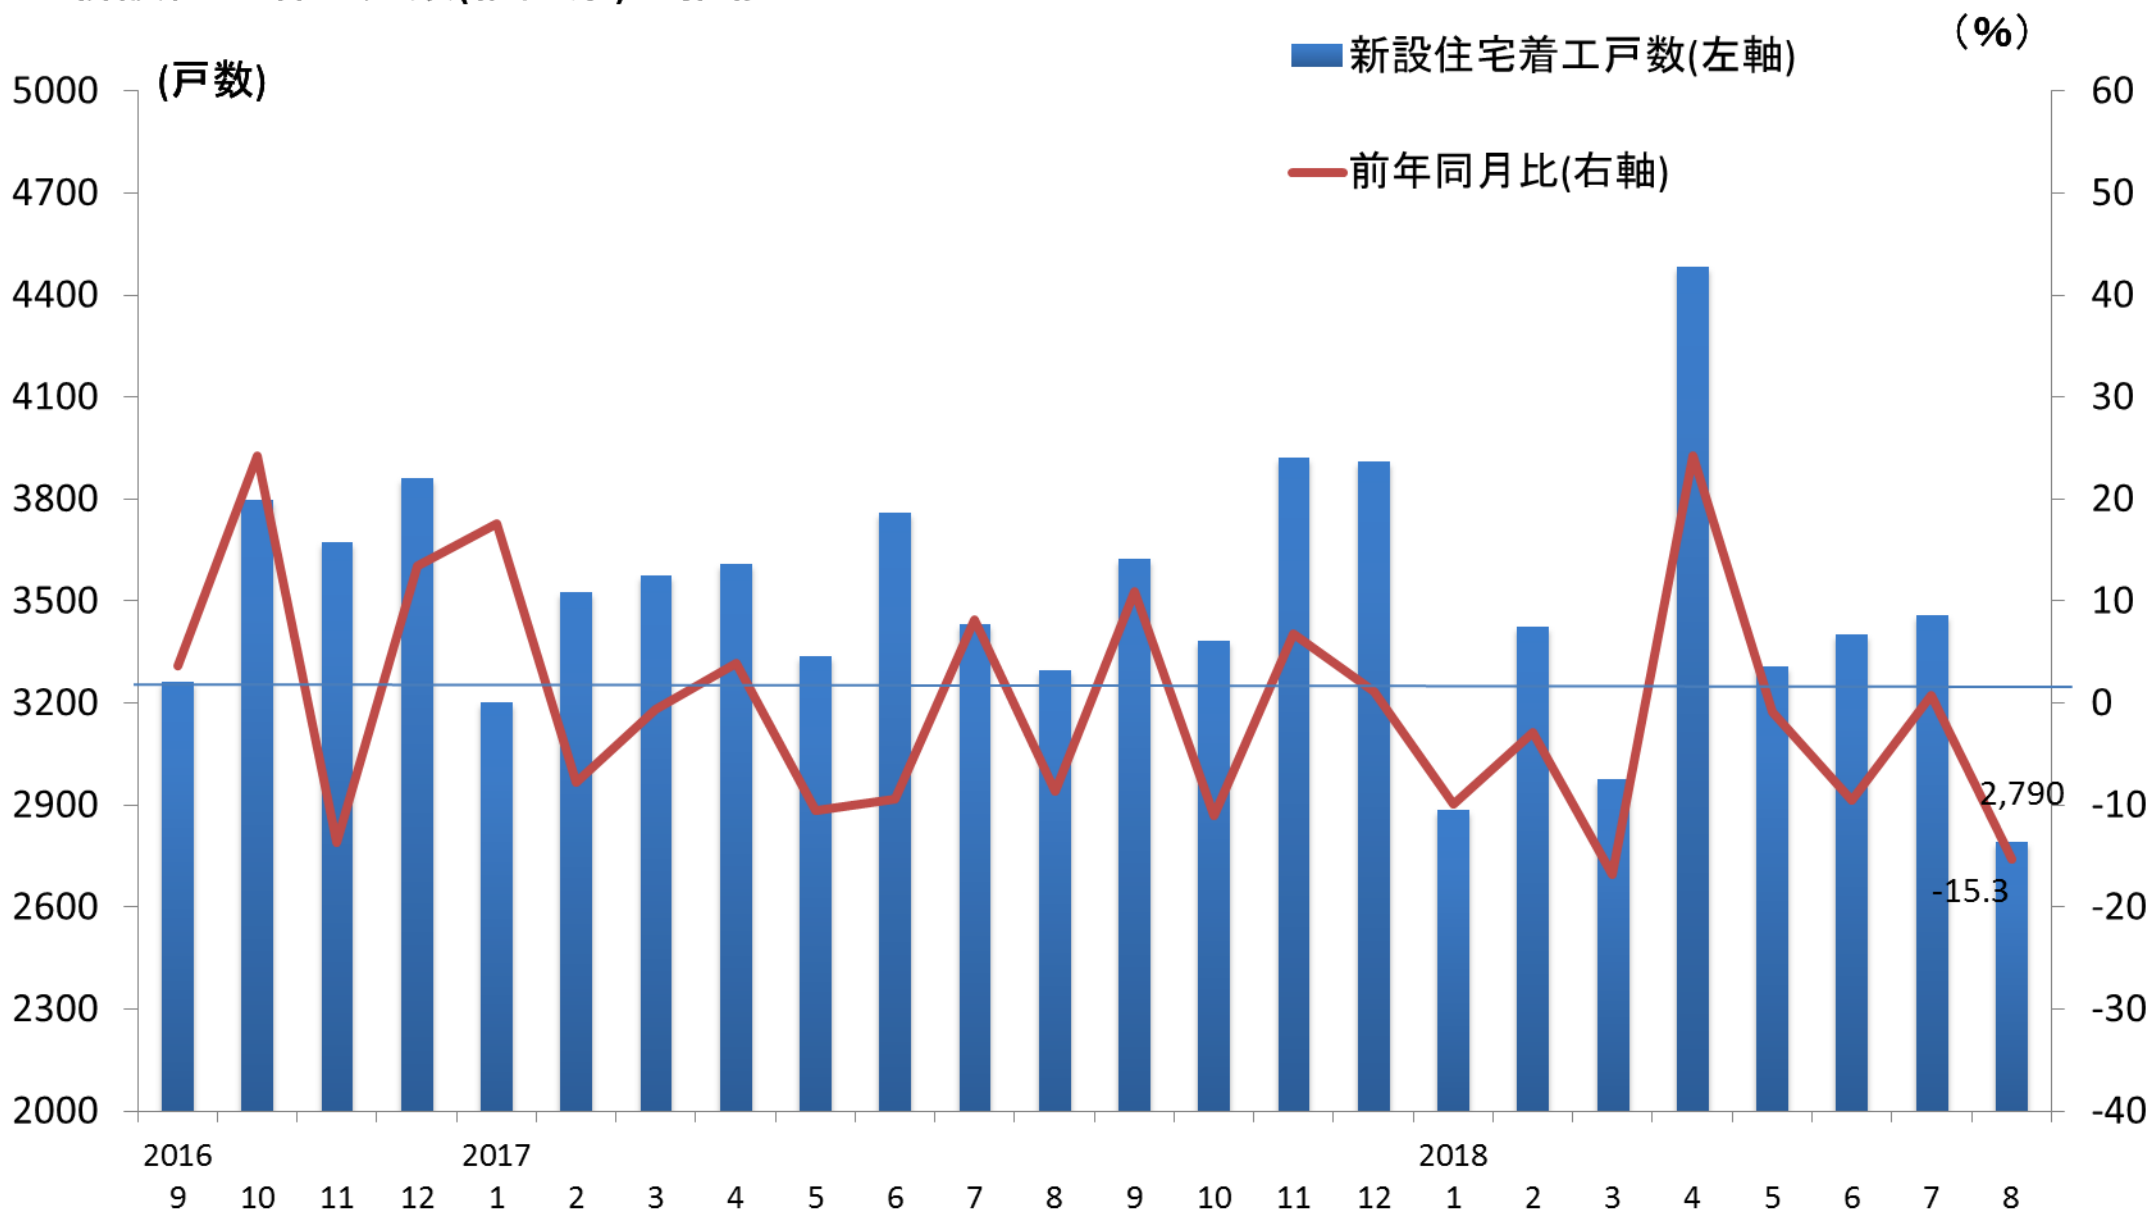

新設住宅着工戸数(福岡県)の推移

(資料)国土交通省

(注)新設住宅着工戸数は、持家、貸家、給与住宅、分譲住宅の合計を示す。