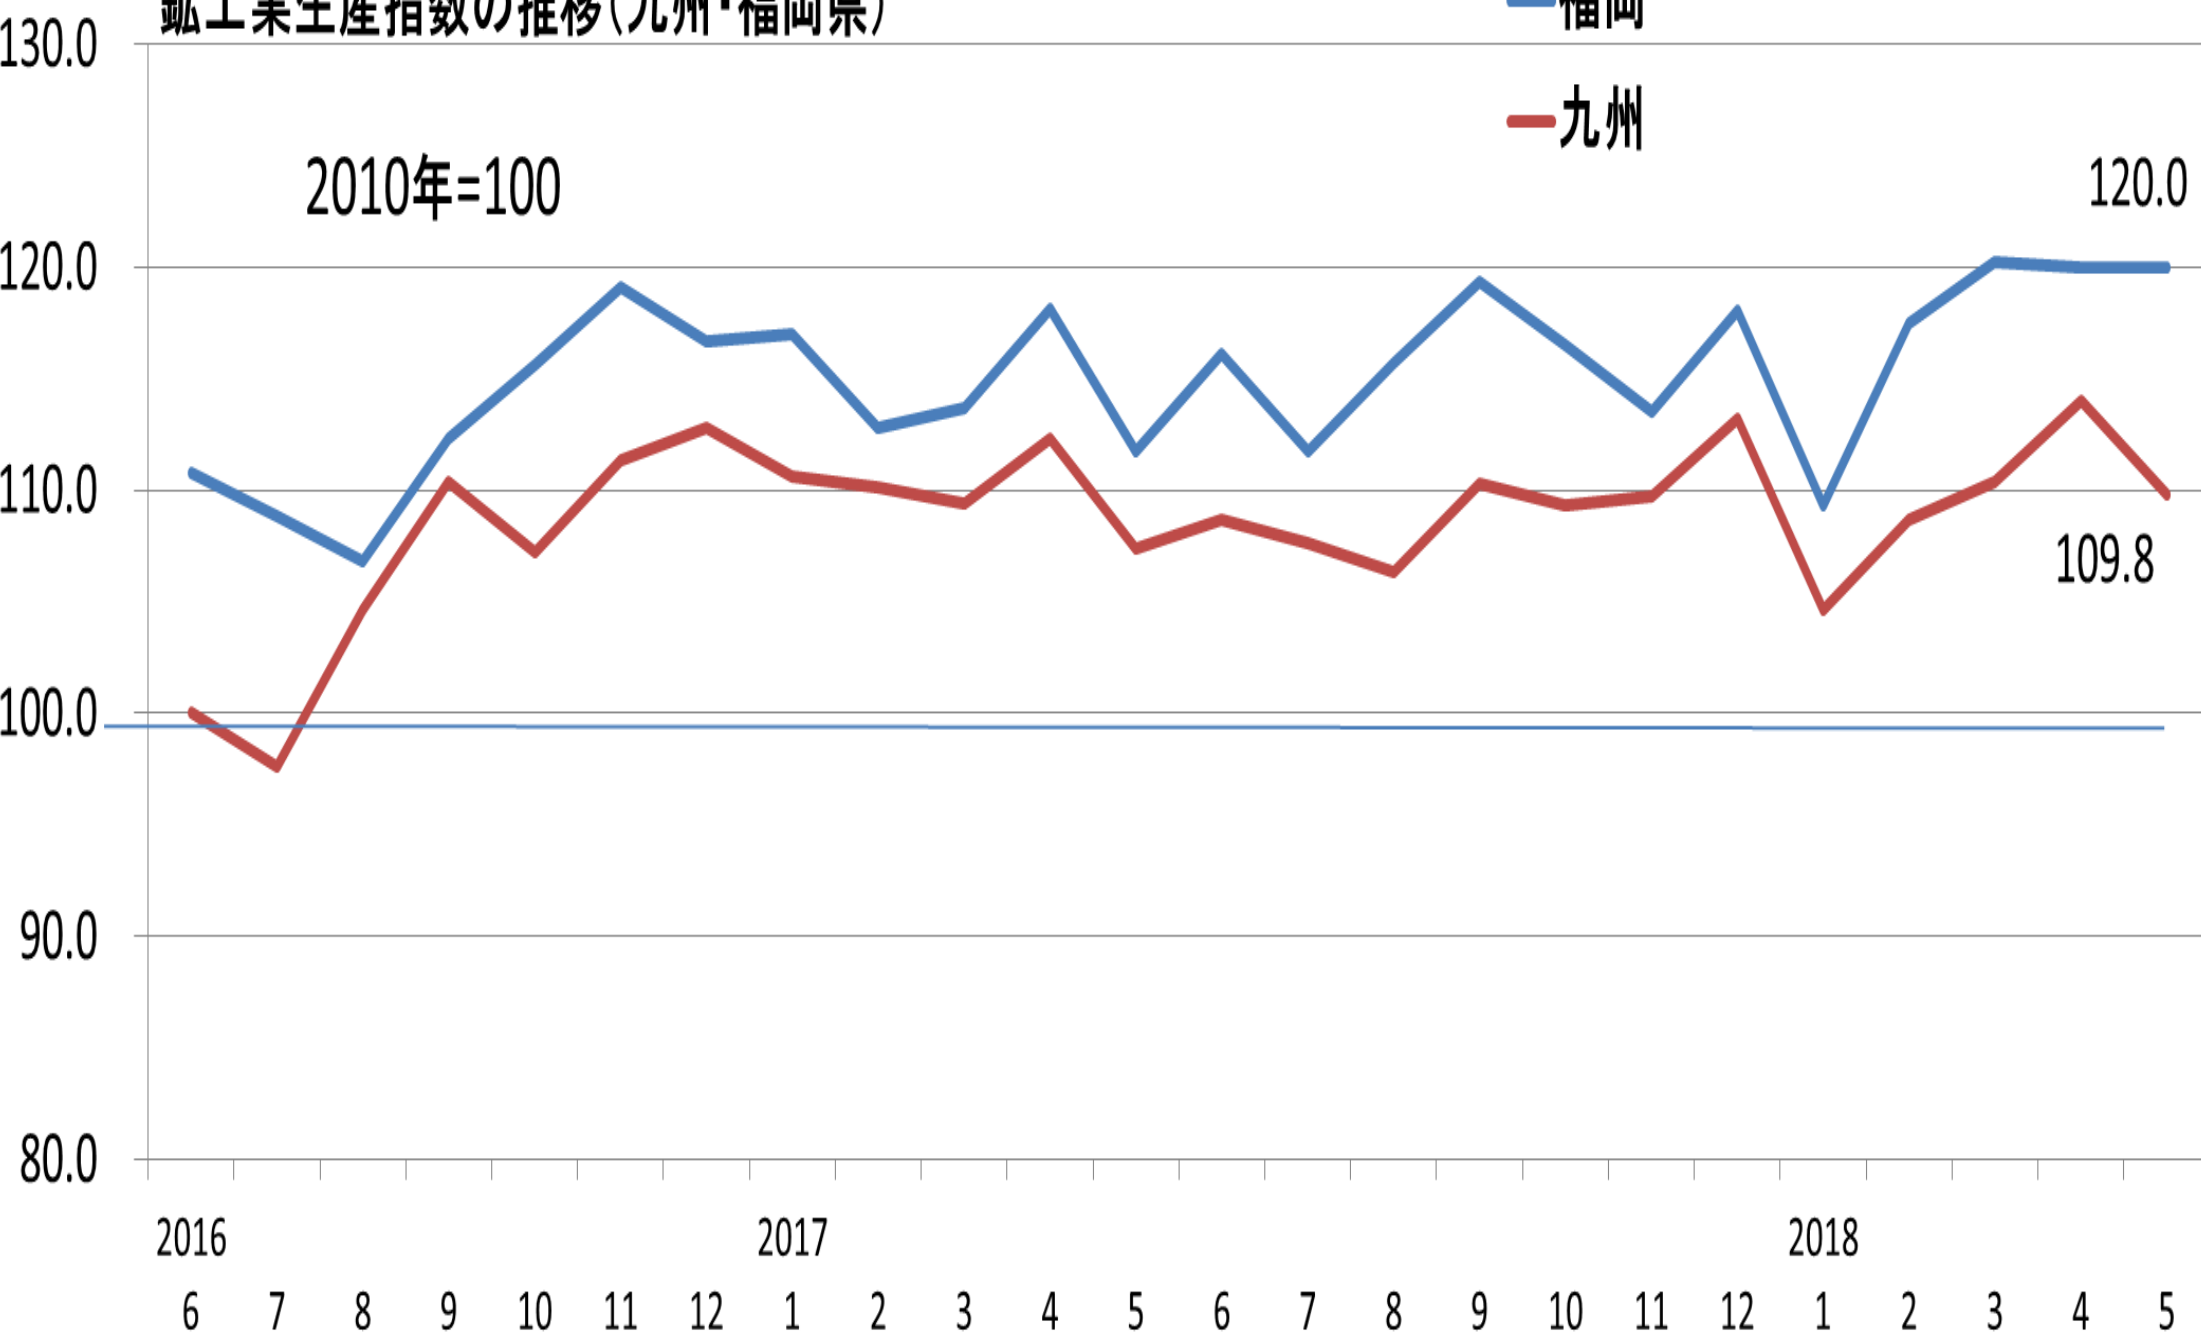

鉦工業生産指数の推移(九州・福岡県)

福岡

九州

2010年=100

(資料)福岡県、九州経済産業局