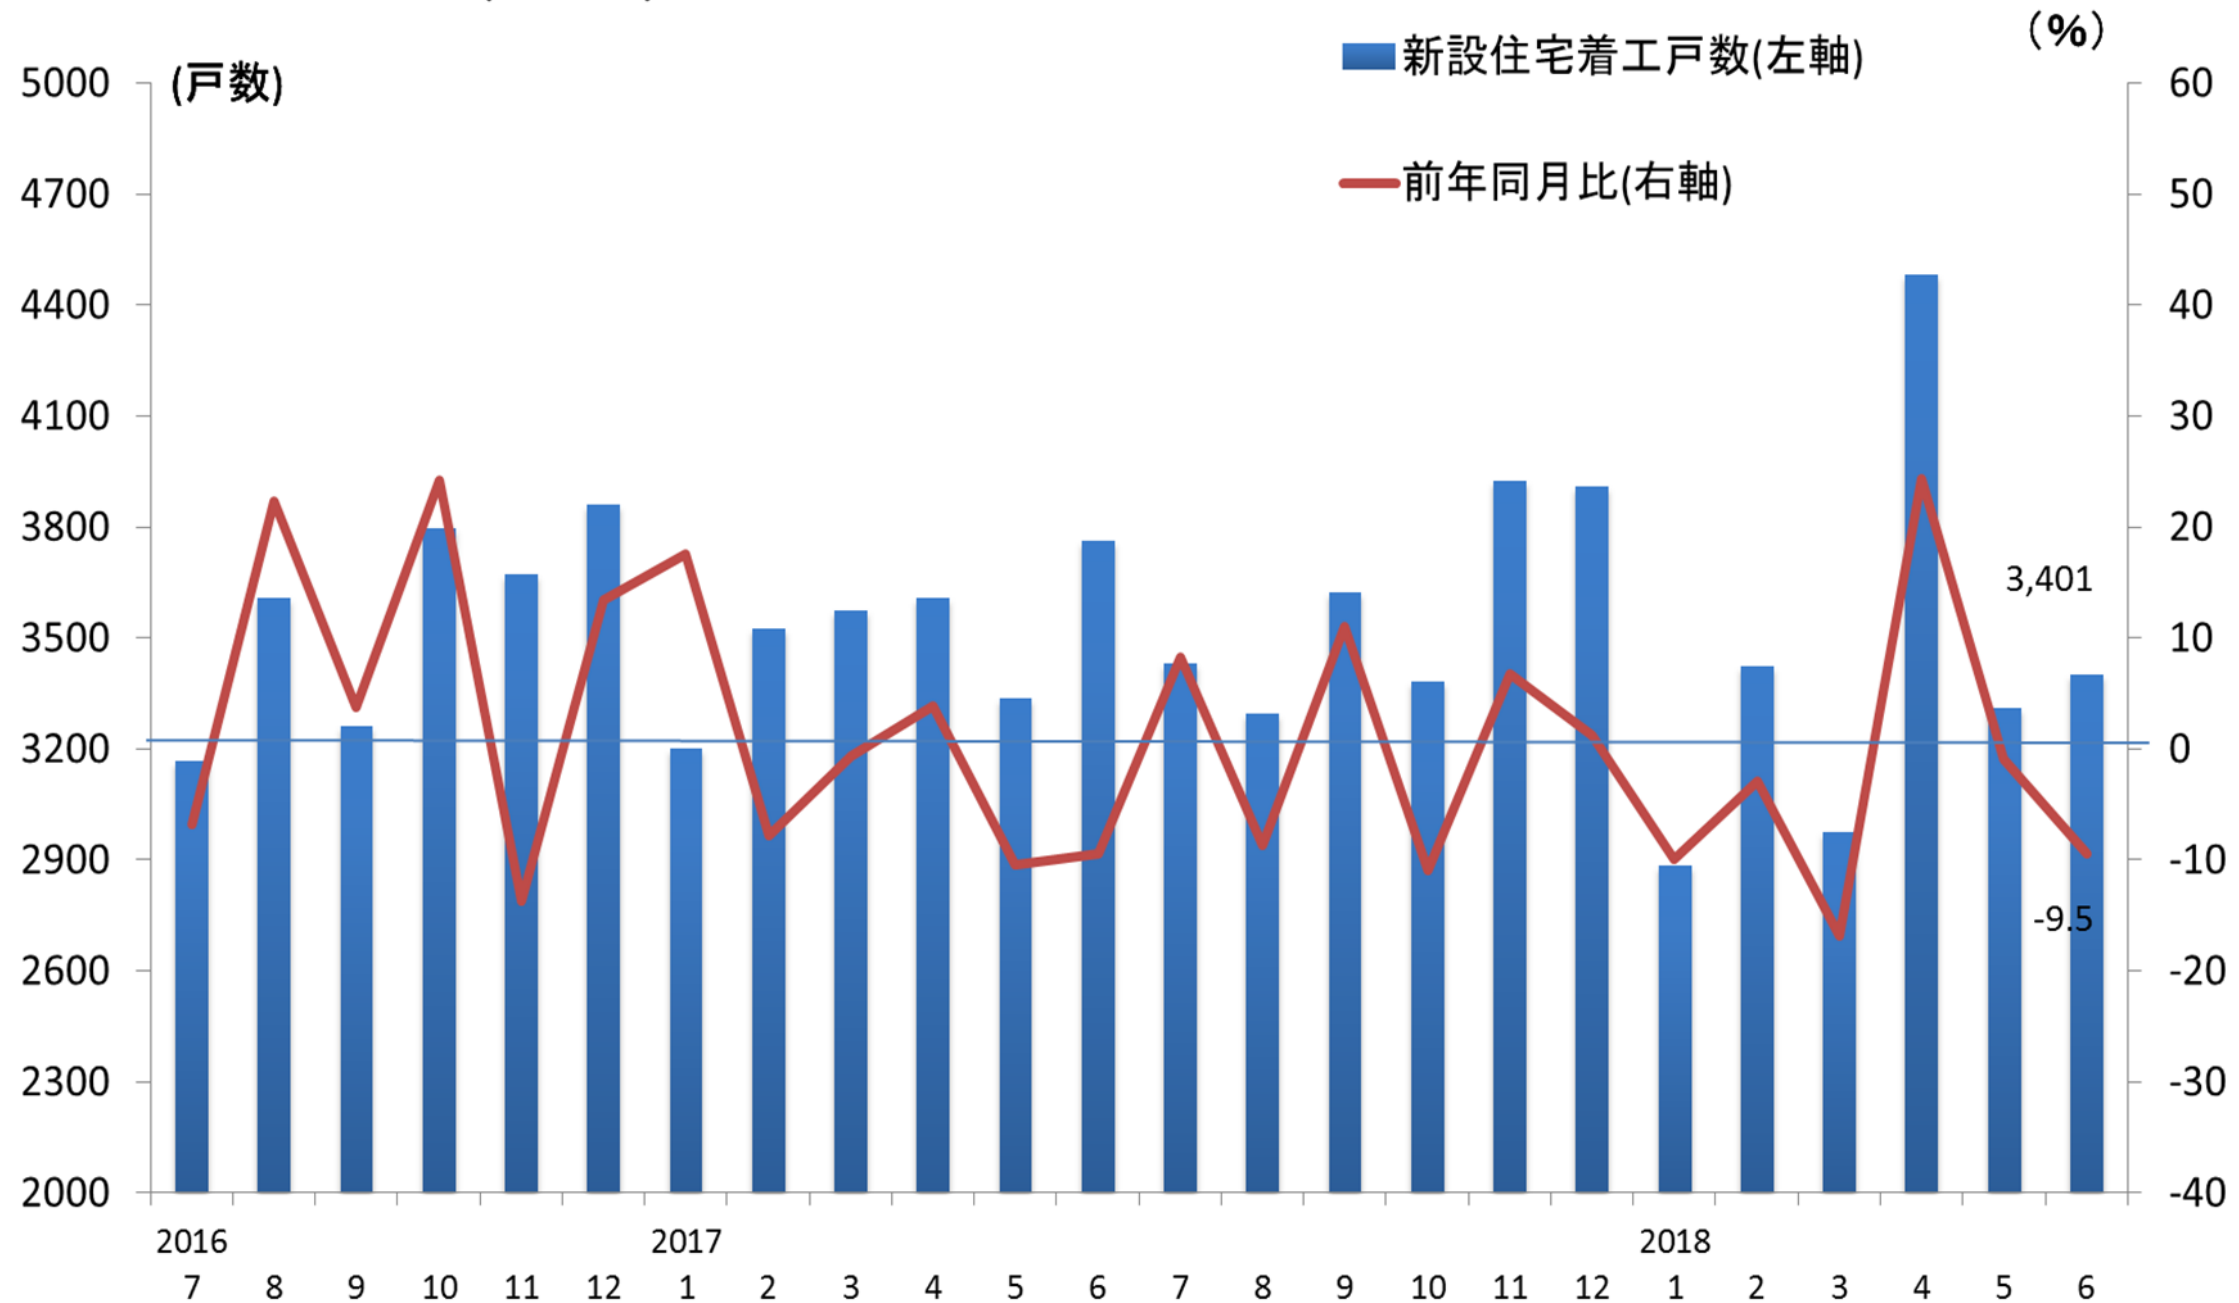

新設住宅着工戸数(福岡県)の推移

(資料)国土交通省

(注)新設住宅着工戸数は、持家、貸家、給与住宅、分譲住宅の合計を示す。