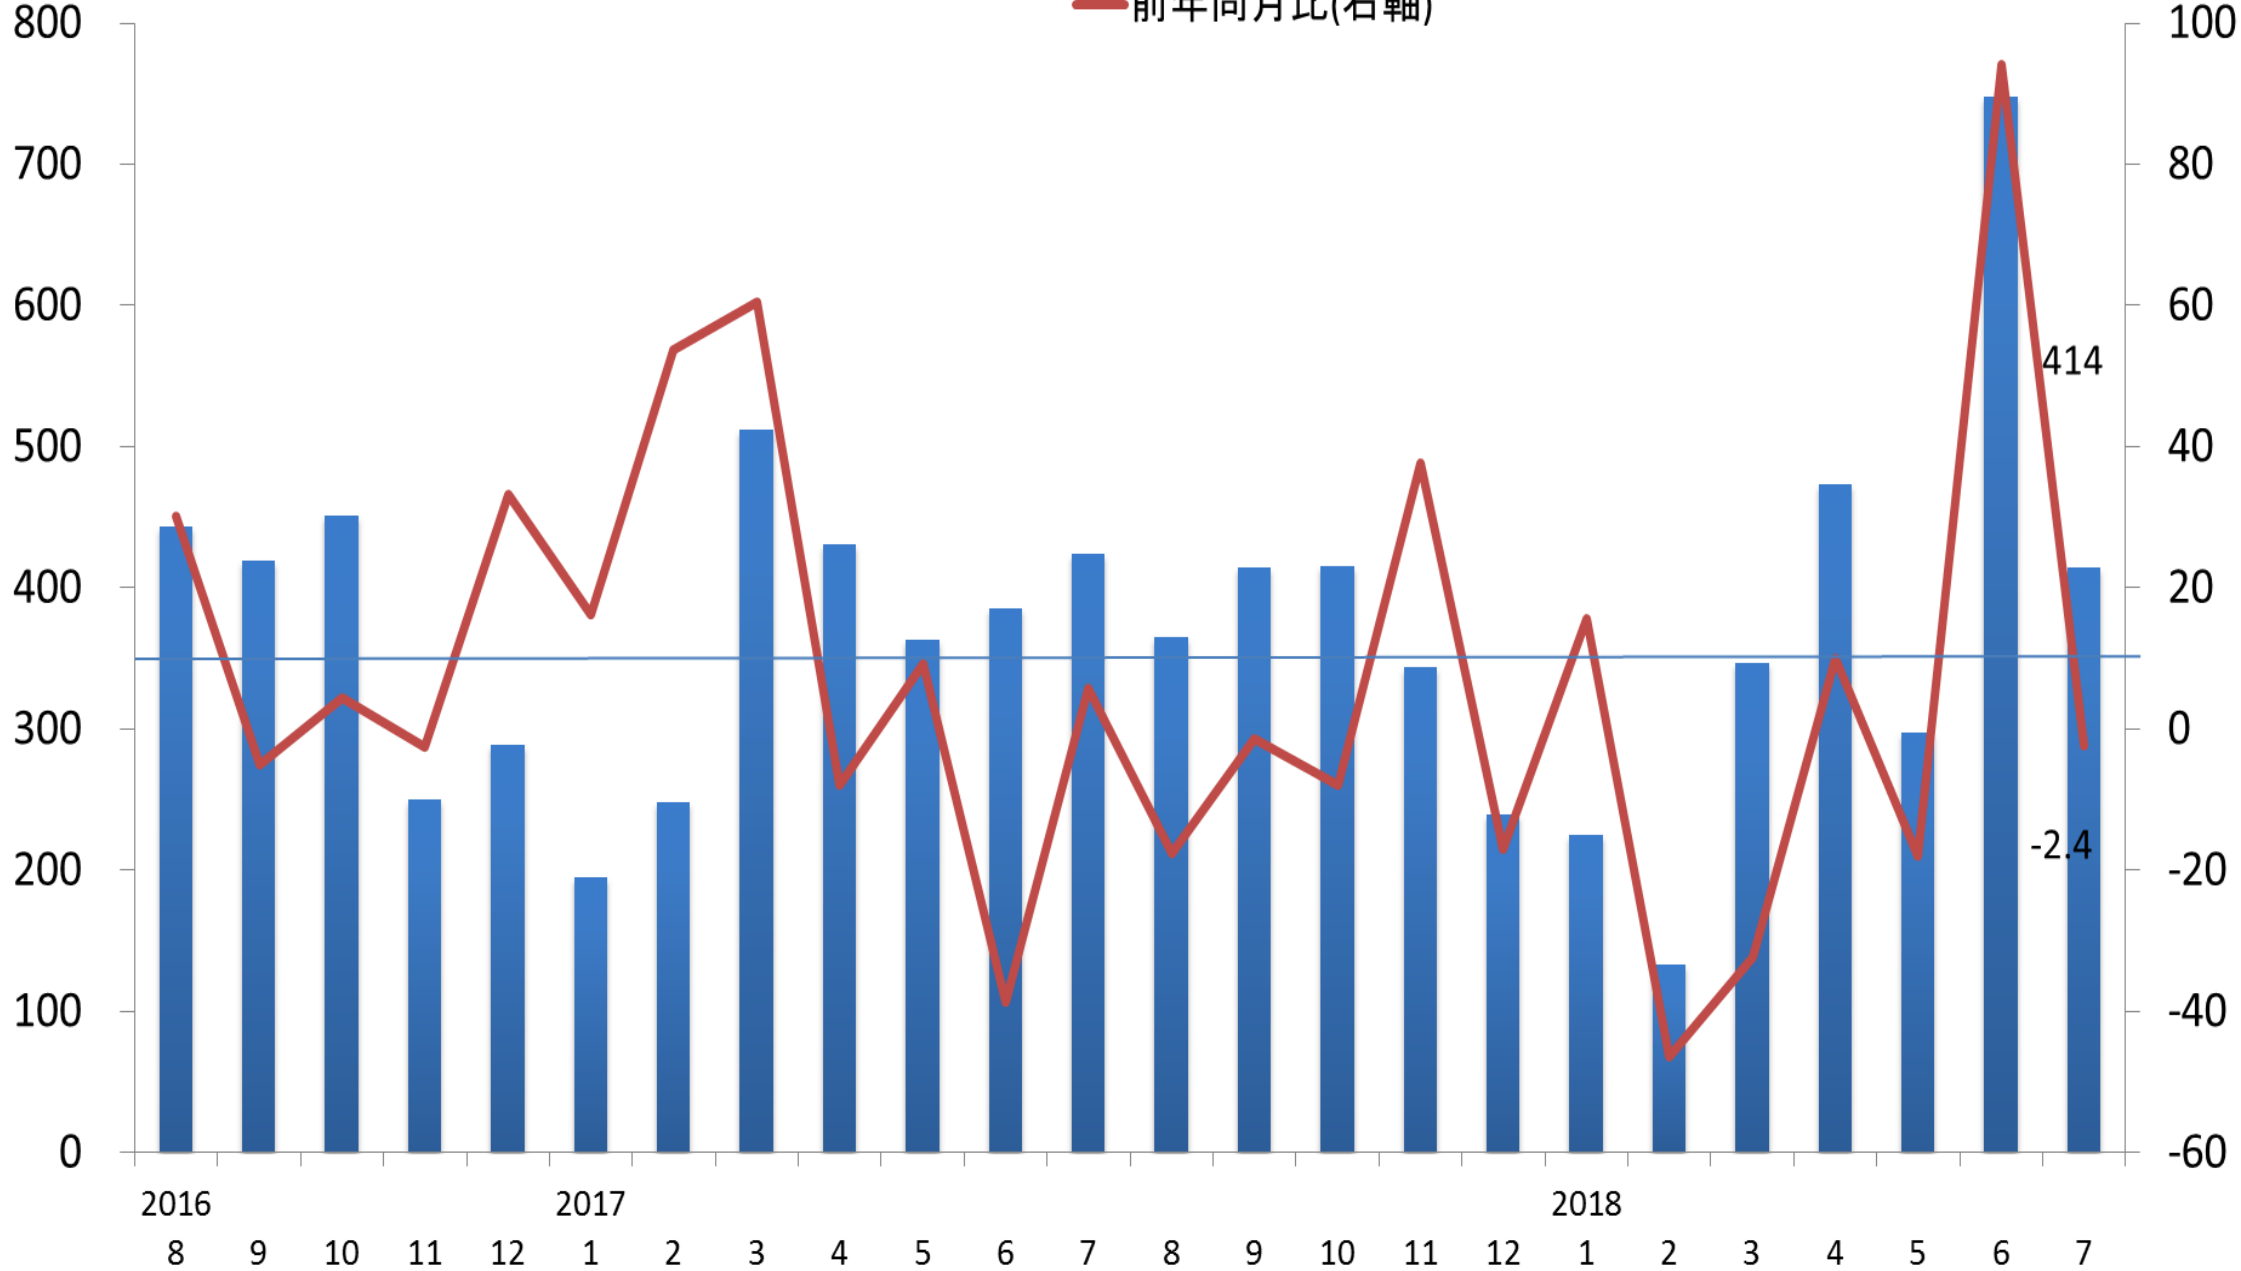

公共工事請負金額(福岡県)の推移

公共工事請負金額(実額:左軸)

前年同月比(右軸)

(億円)

(%)

(資料)西日本建設業保証(株)